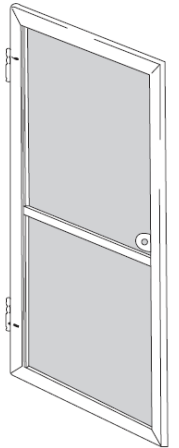

- a molla o catenella, con apertura verticale, laterale o centrale
- con telaio fisso
- a porta battente, con una o due ante
- saliscendi, con apertura verticale scorrevole, con apertura laterale

I profili sono disponibili nei colori argento, bronzo, avorio, bianco, verde, marrone e nero.

10 

1 

13 

11 

2 

+ 5%

**Optional**

**Pannello in +**  
 1+ Panel  
 1+ Panneau  
 1+ Bahn  
 1+ Panel

## Zanzariera a porta

DOOR / PORTE / TÜR / PUERTA

**Standard**

5 

**Optional**

3 

**Optional**

10 	16 	20 
1 	17 	21 
13 	11 	22 
11 	2 	