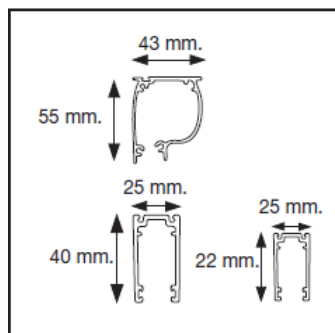

Zanzariera a molla apertura centrale

SPRING OPERATION DOUBLE OPENING / RESSORT OUVERTURE DOUBLE
FEDERANTRIEB DOPPELTE ÖFFNUNG / RESORTE DOBLE APERTURA