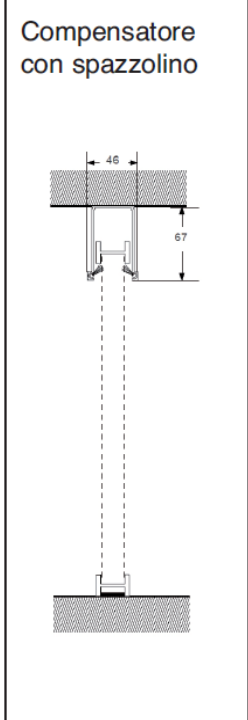

ZANZARIERE

Zanzariera plissè

MOSQUITO NETS / MOUSTIQUAIRES / FLIEGENGITTER / MOSQUITERAS

Standard

5

A richiesta
On request/ Sur demande
Auf Befragen / A petición

3

Optional

10	16	20
1	17	21
13		22
11		
2		
+ 5%	+ 50%	+ 10%