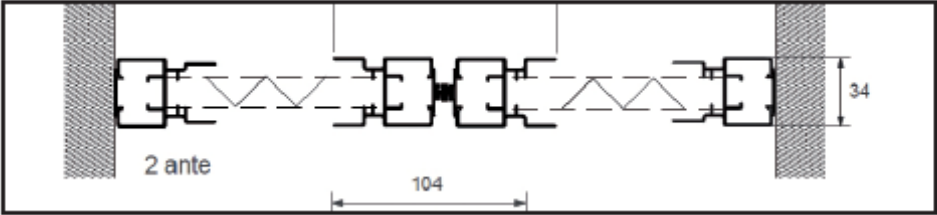

ZANZARIERE

Zanzariera plissè

MOSQUITO NETS / MOUSTIQUAIRES / FLIEGENGITTER / MOSQUITERAS

Standard

5

A richiesta
On request/ Sur demande
Auf Befragen / A petición

3

Optional

10	16	20
1	17	21
13		22
11		
2		
+ 5%	+ 50%	+ 10%