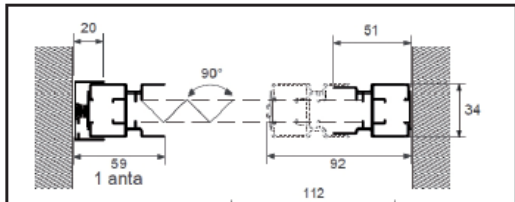

ZANZARIERE

Zanzariera plissè

MOSQUITO NETS / MOUSTIQUAIRES / FLIEGENGITTER / MOSQUITERAS

Standard

5

A richiesta
On request/ Sur demande
Auf Befragen / A petición

3

Optional

10	16	20
1	17	21
13		22
11		
2		
+ 5%	+ 50%	+ 10%