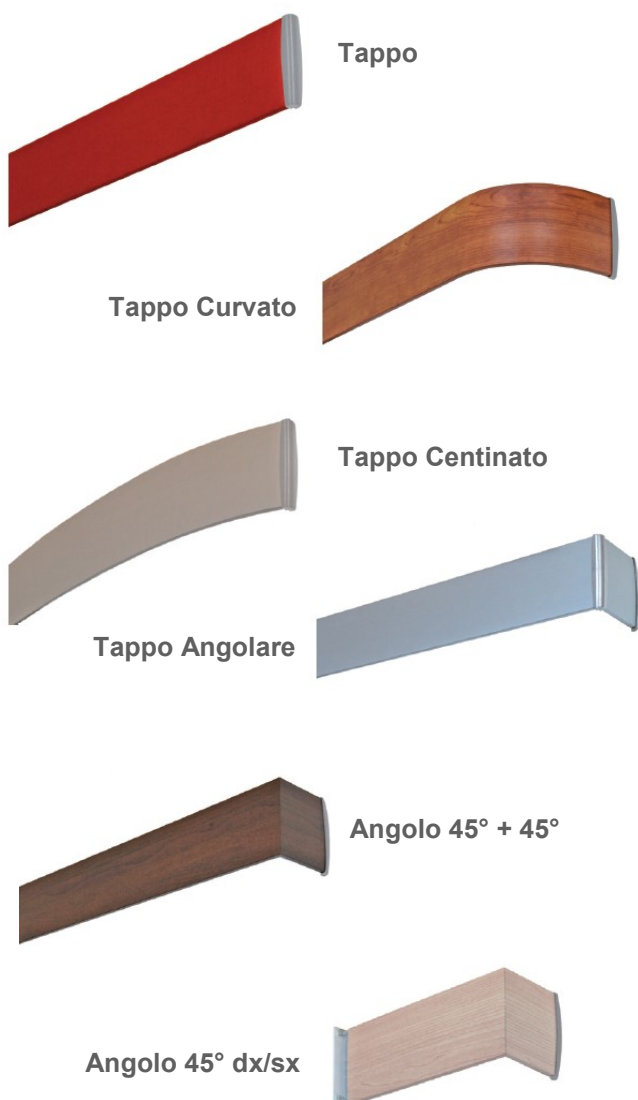

FASCIA DECORATIVA IN ALLUMINIO

La ricerca di un elegante connubio tra modernità e tradizione è un obiettivo costante per il team di interior designers Rilox Italia. Seguendo quest'aspirazione e recuperando le lavorazioni degli avi, Rilox ha progettato la fascia decorativa Kover: la tradizione della mantovana in legno incontra la modernità e l'eleganza dell'alluminio. Dalla fusione di questi due concept ha preso vita un sistema decorativo adatto a qualsiasi stile di arredamento o gusto personale.

Kover può aggiungere un tocco di stile evergreen a qualsiasi sistema.

FASCIA DECORATIVA IN ALLUMINIO

MODELLI

COLORI

Satinato 103	Tortora 118	Bianco opaco 126
-----------------	----------------	------------------------

Noce 140	103	Castagno 142	103	Acero 146	103
	118		118		118
	126		126		126

UTILIZZO

- Fascia decorativa indicata per tendaggi di larghezza massima cm. 600
- Il sistema è adatto per installazioni sia a soffitto che a parete
- Si abbina a qualsiasi sistema
- Elementi di ancoraggio discreti e contenuti

CARATTERISTICHE TECNICHE

- Profilo in lega d'alluminio estrusa 6060 T5 UNI 9006/1
- Dimensioni mm. 9x100
- Raggio di curvatura:
 - r = cm. 12 per curva a 90° (non disponibile per il colore 103)
 - r = cm. 150 per curva ad ampio raggio
- Finiture disponibili:
 - Bianco col 101 / Tortora col 118: verniciatura a polvere a base di resine poliesteri omologata a marchio QUALICOAT RAL 9010
 - Satinato col 103: ossidazione argento satinato
 - Noce col 140/ Castagno col 142 / Acero 146: sublimato effetto legno rivestito con vernice di protezione
- Accessori in acetilica autolubrificante
- Tappi decorativi in ABS antiurto