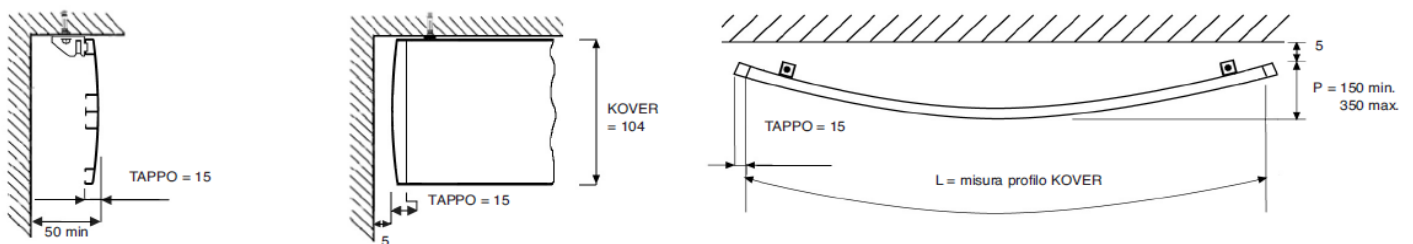

Mod. Tappo - soffitto Centinato