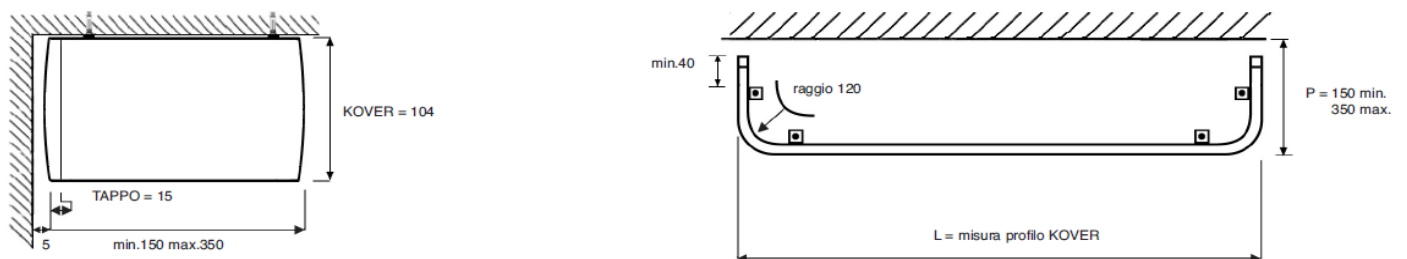

Mod. TAPPO - soffitto Curve laterali