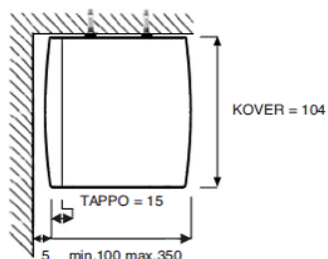

CARATTERISTICHE TECNICHE

- Profilo in lega d'alluminio estrusa 6060 T5 UNI 9006/1
- Dimensioni mm. 9x100
- Raggio di curvatura:
 - r = cm. 12 per curva a 90° (non disponibile per il colore 103)
 - r = cm. 150 per curva ad ampio raggio
- Finiture disponibili:
 - Bianco col 101 / Tortora col 118: verniciatura a polvere a base di resine poliesteri omologata a marchio QUALICOAT RAL 9010
 - Satinato col 103: ossidazione argento satinato
 - Noce col 140/ Castagno col 142 / Acero 146: sublimato effetto legno rivestito con vernice di protezione
- Accessori in acetilica autolubrificante
- Tappi decorativi in ABS antiurto

Mod. TAPPO - soffitto

Mod. Tappo - soffitto Centinato

Mod. TAPPO - soffitto Curve laterali

FASCIA DECORATIVA IN ALLUMINIO

INSTALLAZIONI

Mod. TAPPO Angolare soffitto

Mod. ANGOLO 45° soffitto

Mod. TAPPO - parete combi 2721-2723