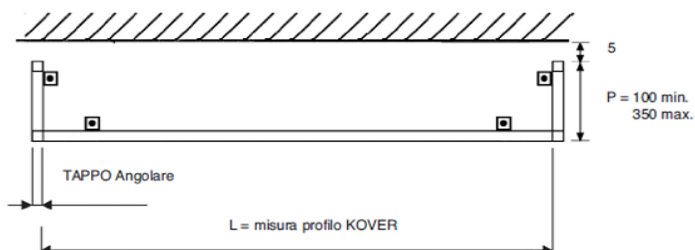

Noce 140	103	Castagno 142	103	Acero 146	103
	118		118		118
	126		126		126

UTILIZZO

- Fascia decorativa indicata per tendaggi di larghezza massima cm. 600
- Il sistema è adatto per installazioni sia a soffitto che a parete
- Si abbina a qualsiasi sistema
- Elementi di ancoraggio discreti e contenuti

CARATTERISTICHE TECNICHE

- Profilo in lega d'alluminio estrusa 6060 T5 UNI 9006/1
- Dimensioni mm. 9x100
- Raggio di curvatura:
 - r = cm. 12 per curva a 90° (non disponibile per il colore 103)
 - r = cm. 150 per curva ad ampio raggio
- Finiture disponibili:
 - Bianco col 101 / Tortora col 118: verniciatura a polvere a base di resine poliesteri omologata a marchio QUALICOAT RAL 9010
 - Satinato col 103: ossidazione argento satinato
 - Noce col 140/ Castagno col 142 / Acero 146: sublimato effetto legno rivestito con vernice di protezione
- Accessori in acetilica autolubrificante
- Tappi decorativi in ABS antiurto

Mod. TAPPO - soffitto

Mod. Tappo - soffitto Centinato

Mod. TAPPO - soffitto Curve laterali

FASCIA DECORATIVA IN ALLUMINIO

INSTALLAZIONI

Mod. TAPPO Angolare soffitto

Mod. ANGOLO 45° soffitto

Mod. TAPPO - parete combi 2721-2723