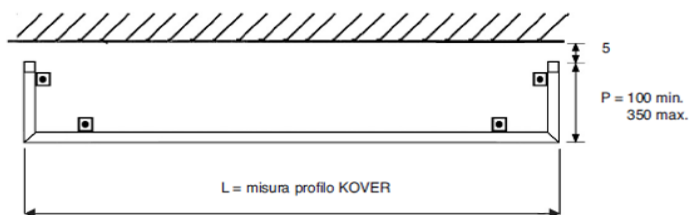

CARATTERISTICHE TECNICHE

- Profilo in lega d'alluminio estrusa 6060 T5 UNI 9006/1
- Dimensioni mm. 9x100
- Raggio di curvatura:
 - r = cm. 12 per curva a 90° (non disponibile per il colore 103)
 - r = cm. 150 per curva ad ampio raggio
- Finiture disponibili:
 - Bianco col 101 / Tortora col 118: verniciatura a polvere a base di resine poliesteri omologata a marchio QUALICOAT RAL 9010
 - Satinato col 103: ossidazione argento satinato
 - Noce col 140/ Castagno col 142 / Acero 146: sublimato effetto legno rivestito con vernice di protezione
- Accessori in acetilica autolubrificante
- Tappi decorativi in ABS antiurto

Mod. TAPPO - soffitto

Mod. Tappo - soffitto Centinato

Mod. TAPPO - soffitto Curve laterali

FASCIA DECORATIVA IN ALLUMINIO

INSTALLAZIONI

Mod. TAPPO Angolare soffitto

Mod. ANGOLO 45° soffitto

Mod. TAPPO - parete combi 2721-2723