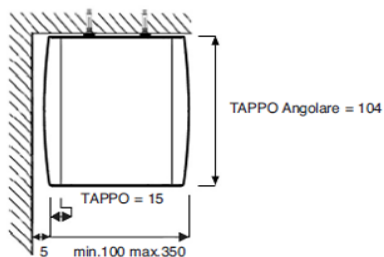

CARATTERISTICHE TECNICHE

- Profilo in lega d'alluminio estrusa 6060 T5 UNI 9006/1
- Dimensioni mm. 9x100
- Raggio di curvatura:
 - r = cm. 12 per curva a 90° (non disponibile per il colore 103)
 - r = cm. 150 per curva ad ampio raggio
- Finiture disponibili:
 - Bianco col 101 / Tortora col 118: verniciatura a polvere a base di resine poliesteri omologata a marchio QUALICOAT RAL 9010
 - Satinato col 103: ossidazione argento satinato
 - Noce col 140/ Castagno col 142 / Acero 146: sublimato effetto legno rivestito con vernice di protezione
- Accessori in acetilica autolubrificante
- Tappi decorativi in ABS antiurto

Mod. TAPPO - soffitto

Mod. Tappo - soffitto Centinato

Mod. TAPPO - soffitto Curve laterali

FASCIA DECORATIVA IN ALLUMINIO

INSTALLAZIONI

Mod. TAPPO Angolare soffitto

Mod. ANGOLO 45° soffitto

Mod. TAPPO - parete combi 2721-2723