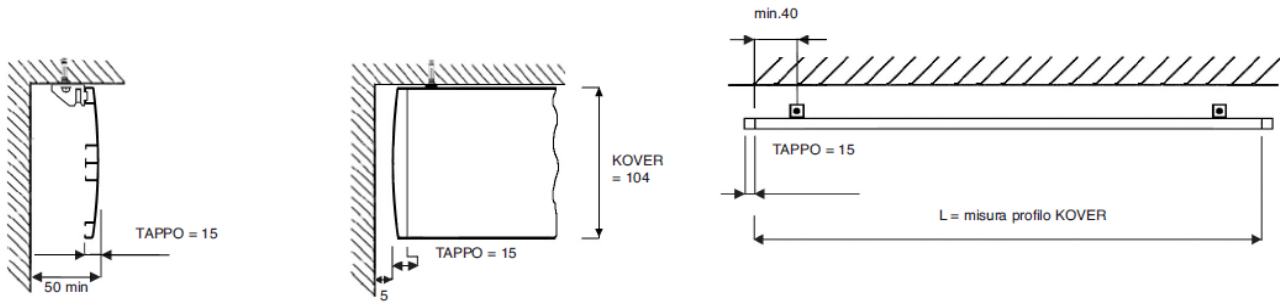

FASCIA DECORATIVA IN ALLUMINIO

INSTALLAZIONI

Mod. TAPPO - soffitto