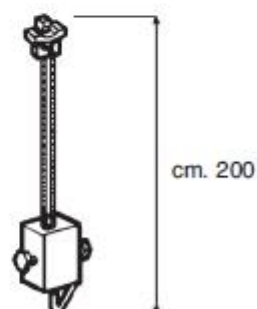

UTILIZZO

- Sistema per sospensione quadri, aste di cm. 600
- Il sistema è indicato per installazioni su pareti dritte o tonde
- Free 2820Q permette di posizionare e spostare i quadri senza l'utilizzo di chiodi
- L'altezza e la distanza dei vari quadri può essere cambiata in qualsiasi momento

CARATTERISTICHE TECNICHE

- Profilo in lega d'alluminio estrusa 6060 T5 UNI 9006/1
- Dimensioni mm. 15x23
- Canale d'aggancio mm. 6
- Raggio di curvatura:
r = cm. 12 per curva a 90°
r = cm. 50 per curva ad ampio raggio
- Colori disponibili:
 - ◆ verniciatura a polvere a base di resine poliesteri omologata a marchio QUALICOAT RAL 9010
- Accessori in acetilica autolubrificante
- Cavi in materiale plastico ad alta resistenza

COLORI

STANDARD

 101 BIANCO

MISURE PROFILI

INSTALLAZIONI

TIRANTI

Kit art. 2690,
portata Kg. 7

Kit art. 2693,
portata Kg. 14