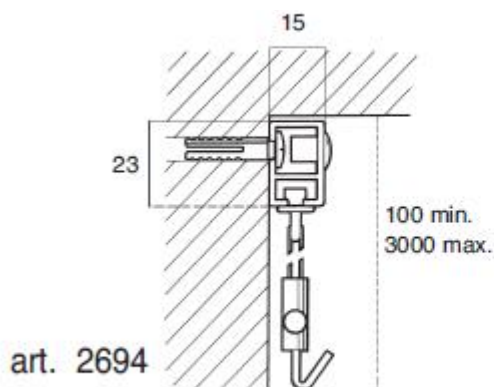

CARATTERISTICHE TECNICHE

- Profilo in lega d'alluminio estrusa 6060 T5 UNI 9006/1
- Dimensioni mm. 15x23
- Canale d'aggancio mm. 6
- Raggio di curvatura:
r = cm. 12 per curva a 90°
r = cm. 50 per curva ad ampio raggio
- Colori disponibili:
 - ◆ verniciatura a polvere a base di resine poliesteri omologata a marchio QUALICOAT RAL 9010
- Accessori in acetilica autolubrificante
- Cavi in materiale plastico ad alta resistenza

COLORI

STANDARD

 101 BIANCO

MISURE PROFILI

INSTALLAZIONI

TIRANTI

Kit art. 2690,
portata Kg. 7

Kit art. 2693,
portata Kg. 14