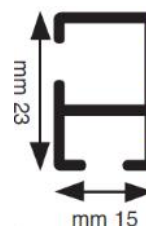

CARATTERISTICHE TECNICHE

- Profilo in lega d'alluminio estrusa 6060 T5 UNI 9006/1
- Dimensioni mm. 15x23
- Canale d'aggancio mm. 6
- Raggio di curvatura:
r = cm. 12 per curva a 90°
r = cm. 50 per curva ad ampio raggio
- Colori disponibili:
 - ◆ verniciatura a polvere a base di resine poliesteri omologata a marchio QUALICOAT RAL 9010
- Accessori in acetilica autolubrificante
- Cavi in materiale plastico ad alta resistenza

COLORI

STANDARD

 101 BIANCO

MISURE PROFILI

INSTALLAZIONI

TIRANTI

Kit art. 2690,
portata Kg. 7

Kit art. 2693,
portata Kg. 14