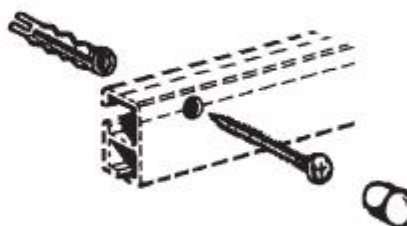

SISTEMA PER SOSPENSIONE QUADRI

FREE 2820Q

Cambiare la posizione dei quadri a casa o in ufficio non è mai stato così semplice e veloce. Il sistema Free 2820Q permette di posizionare i quadri a qualsiasi altezza e distanza. Sospesi con un cavo in materiale plastico ad alta resistenza, i quadri possono scorrere su tutta la lunghezza del binario.

UTILIZZO

- Sistema per sospensione quadri, aste di cm. 600
- Il sistema è indicato per installazioni su pareti dritte o tonde
- Free 2820Q permette di posizionare e spostare i quadri senza l'utilizzo di chiodi
- L'altezza e la distanza dei vari quadri può essere cambiata in qualsiasi momento

CARATTERISTICHE TECNICHE

- Profilo in lega d'alluminio estrusa 6060 T5 UNI 9006/1
- Dimensioni mm. 15x23
- Canale d'aggancio mm. 6
- Raggio di curvatura:
r = cm. 12 per curva a 90°
r = cm. 50 per curva ad ampio raggio
- Colori disponibili:
 - ◆ verniciatura a polvere a base di resine poliesteri omologata a marchio QUALICOAT RAL 9010
- Accessori in acetilica autolubrificante
- Cavi in materiale plastico ad alta resistenza

COLORI

STANDARD

 101 BIANCO

MISURE PROFILI

INSTALLAZIONI

TIRANTI

Kit art. 2690,
portata Kg. 7

Kit art. 2693,
portata Kg. 14