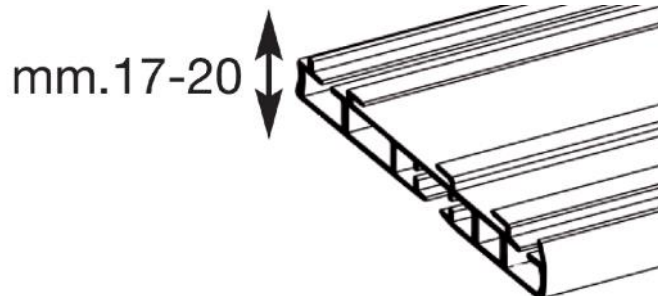

Colori

Colors / couleurs

 101 Bianco / White / Blanc

 106 Inox / Inox / Inox

Misure profili

profiles sizes / mesures des profils

Scivoli e scorrevoli

sliders / glisseurs