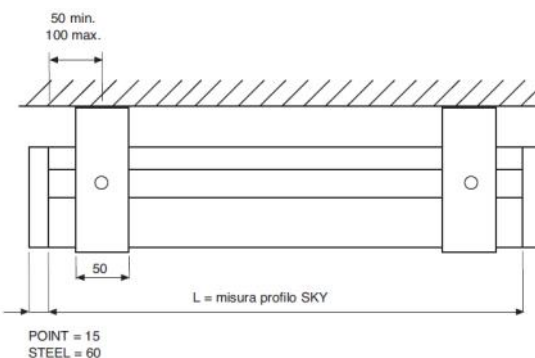

SOFFITTO CON SUPPORTO Art. 3239

SOFFITTO CON SUPPORTO Art. 3216

Installazione a parete / wall fixing / au mur

PARETE CON MENSOLE Art. 3218

PARETE CON MENSOLE ARC Art. 3230/S

Esploso

exploded view / vue éclatée