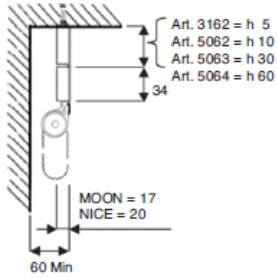

INSTALLAZIONI (esprese in millimetri)

Mod. MOON e NICE - soffitto