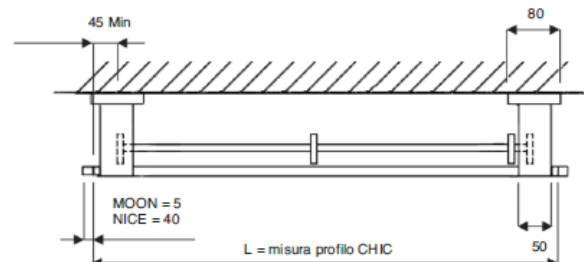

CARATTERISTICHE TECNICHE

Caratteristiche tecniche

- Profilo CHIC, alberino di comando, piattina peso tenda, asta velcrata in lega d'alluminio estruso 6060 T6 UNI 9006/1

Dimensione:

- Profilo CHIC: 17X34 mm
- Alberino di comando diametro 10 mm
- Piattina peso tenda: 4x30 mm
- Profilo velcrato 12x36 mm

Art. 3162 = 40 min.
Art. 5062 = 40 min.
Art. 5063 = 45 min.
Art. 5064 = 45 min.

Mod. MOON e NICE - parete ARC 3230

Mod. MOON e NICE - parete centinato ARC 3230

Mod. MOON e NICE - parete con Art. 5060-5061