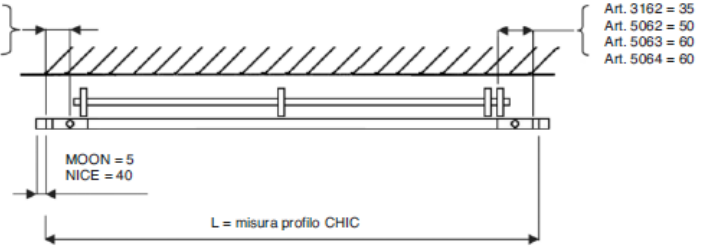

Art. 3162 = 40 min.
Art. 5062 = 40 min.
Art. 5063 = 45 min.
Art. 5064 = 45 min.