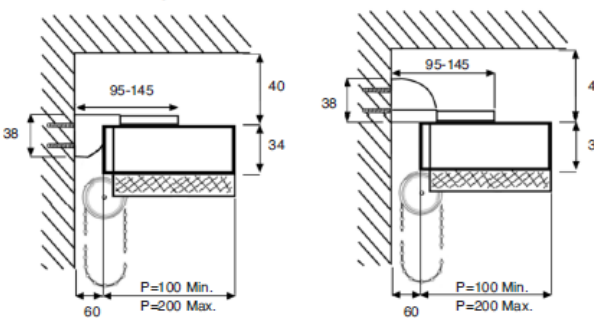

CARATTERISTICHE TECNICHE

Caratteristiche tecniche

- Profilo CHIC, alberino di comando, piattina peso tenda, asta velcrata in lega d'alluminio estruso 6060 T6 UNI 9006/1

Dimensione:

- Profilo CHIC: 17X34 mm
- Alberino di comando diametro 10 mm
- Piattina peso tenda: 4x30 mm
- Profilo velcrato 12x36 mm

COLORI

colore nero e oro: Solo profilo

PORTATA

CENTINATO

INSTALLAZIONI (esprese in millimetri)

Mod. MOON e NICE - soffitto

Art. 3162 = 40 min.
Art. 5062 = 40 min.
Art. 5063 = 45 min.
Art. 5064 = 45 min.

Mod. MOON e NICE - soffitto Centinato

Art. 3162 = 40 min.
Art. 5062 = 40 min.
Art. 5063 = 45 min.
Art. 5064 = 45 min.

Mod. MOON e NICE - parete ARC 3230

Mod. MOON e NICE - parete centinato ARC 3230

Mod. MOON e NICE - parete con Art. 5060-5061