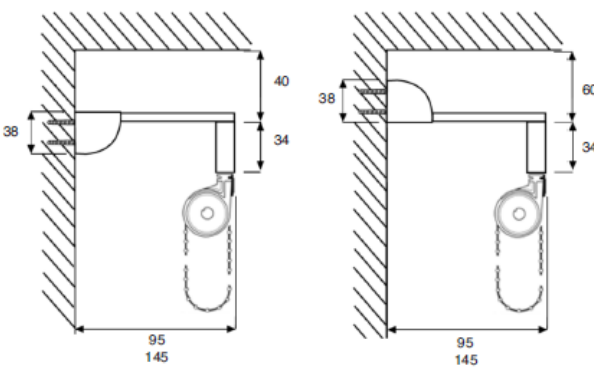

CARATTERISTICHE TECNICHE

Caratteristiche tecniche

- Profilo CHIC, alberino di comando, piattina peso tenda, asta velcrata in lega d'alluminio estruso 6060 T6 UNI 9006/1

Dimensione:

- Profilo CHIC: 17X34 mm
- Alberino di comando diametro 10 mm
- Piattina peso tenda: 4x30 mm
- Profilo velcrato 12x36 mm

COLORI

colore nero e oro: Solo profilo

PORTATA

CENTINATO

INSTALLAZIONI (esprese in millimetri)

Mod. MOON e NICE - soffitto

Art. 3162 = 40 min.
Art. 5062 = 40 min.
Art. 5063 = 45 min.
Art. 5064 = 45 min.

Mod. MOON e NICE - soffitto Centinato

Art. 3162 = 40 min.
Art. 5062 = 40 min.
Art. 5063 = 45 min.
Art. 5064 = 45 min.

Mod. MOON e NICE - parete ARC 3230

Mod. MOON e NICE - parete centinato ARC 3230

Mod. MOON e NICE - parete con Art. 5060-5061