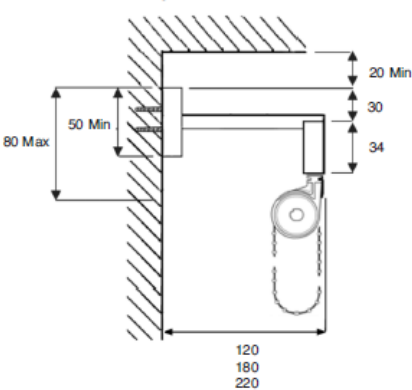

CARATTERISTICHE TECNICHE

Caratteristiche tecniche

- Profilo CHIC, alberino di comando, piattina peso tenda, asta velcrata in lega d'alluminio estruso 6060 T6 UNI 9006/1

Dimensione:

- Profilo CHIC: 17X34 mm
- Alberino di comando diametro 10 mm
- Piattina peso tenda: 4x30 mm
- Profilo velcrato 12x36 mm

Art. 3162 = 40 min.
Art. 5062 = 40 min.
Art. 5063 = 45 min.
Art. 5064 = 45 min.

Mod. MOON e NICE - parete ARC 3230

Mod. MOON e NICE - parete centinato ARC 3230

Mod. MOON e NICE - parete con Art. 5060-5061