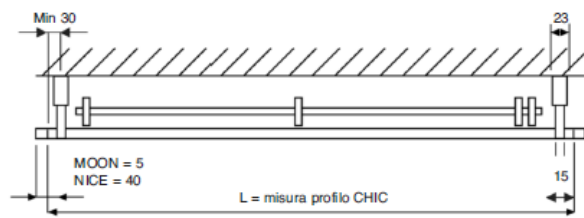

Mod. MOON e NICE - parete ARC 3230