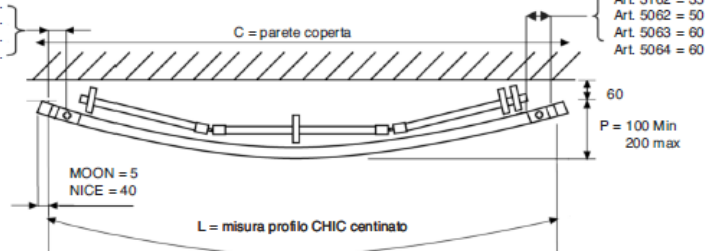

Art. 3162 = 40 min.
Art. 5062 = 40 min.
Art. 5063 = 45 min.
Art. 5064 = 45 min.