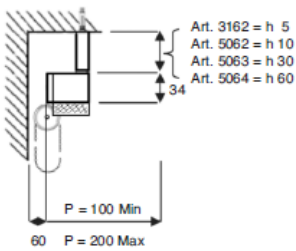

Mod. MOON e NICE - soffitto Centinato