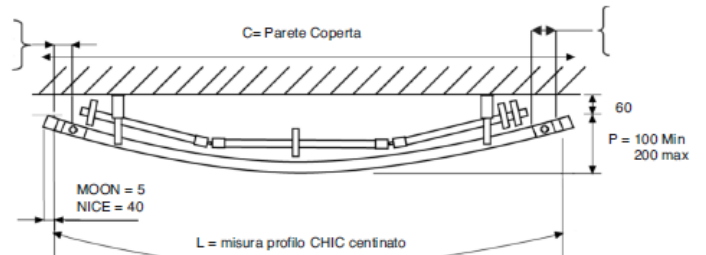

Mod. MOON e NICE - parete centinato ARC 3230