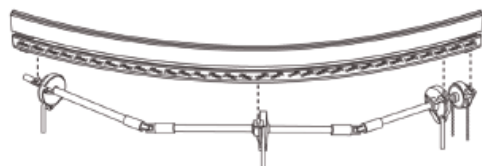

CARATTERISTICHE TECNICHE

Caratteristiche tecniche

- Profilo CHIC, alberino di comando, piattina peso tenda, asta velcrata in lega d'alluminio estruso 6060 T6 UNI 9006/1

Dimensione:

- Profilo CHIC: 17X34 mm
- Alberino di comando diametro 10 mm
- Piattina peso tenda: 4x30 mm
- Profilo velcrato 12x36 mm

COLORI

colore nero e oro: Solo profilo

PORTATA

CENTINATO

INSTALLAZIONI (esprese in millimetri)

Mod. MOON e NICE - soffitto

Art. 3162 = 40 min.
Art. 5062 = 40 min.
Art. 5063 = 45 min.
Art. 5064 = 45 min.

Mod. MOON e NICE - soffitto Centinato