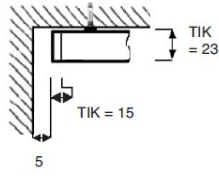

Installazioni e soluzioni di utilizzo

fixing / installations

TRILOGY HIGH

Mod. TIK + BRICK - soffitto