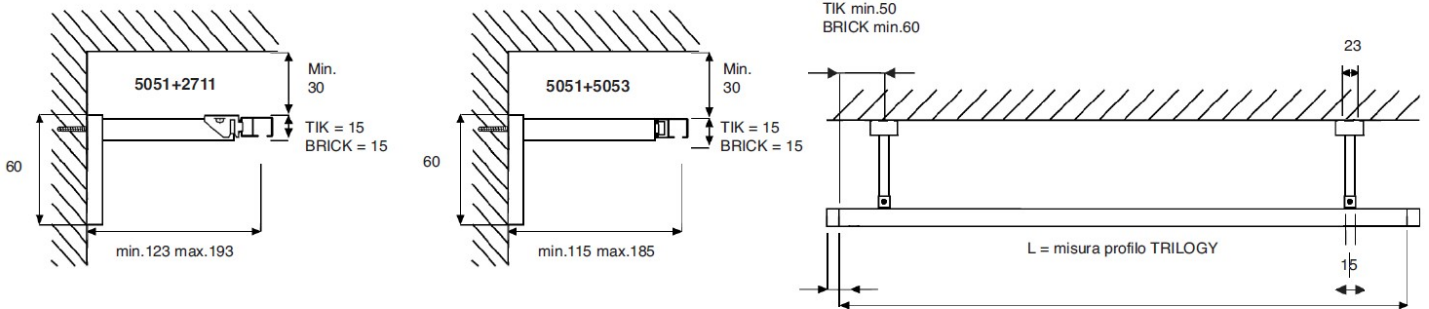

Mod. TIK + BRICK - parete GHOST