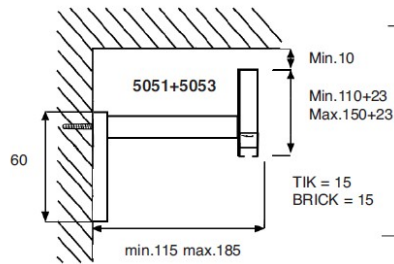

Mod. TIK + BRICK - parete GHOST