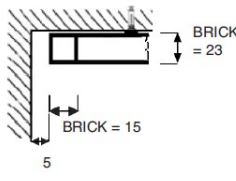

Installazioni e soluzioni di utilizzo

fixing / installations

TRILOGY HIGH

Mod. TIK + BRICK - soffitto