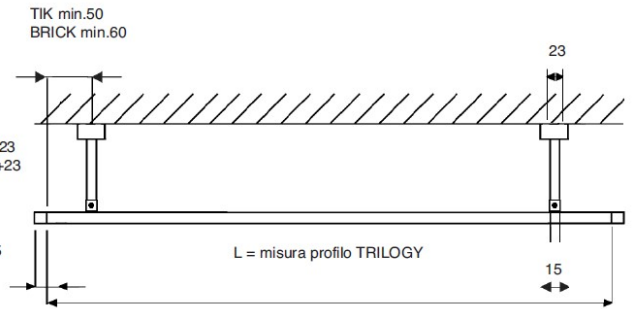

Mod. TIK + BRICK - parete GHOST