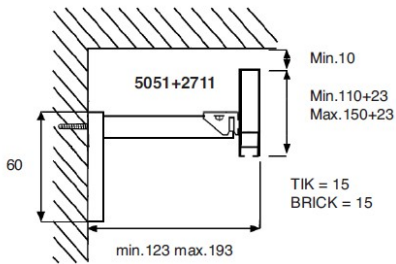

Mod. TIK + BRICK - parete GHOST