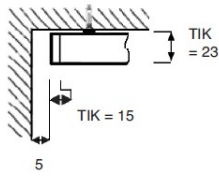

Installazioni e soluzioni di utilizzo

fixing / installations

TRILOGY HIGH

Mod. TIK + BRICK - soffitto