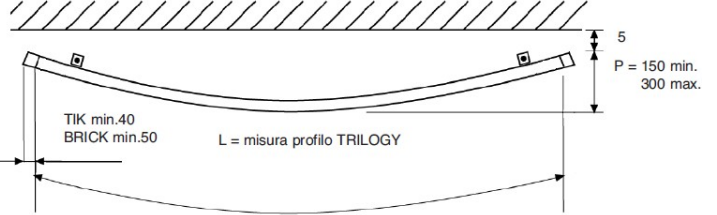

Installazioni e soluzioni di utilizzo

fixing / installations

TRILOGY HIGH

Mod. TIK + BRICK - soffitto