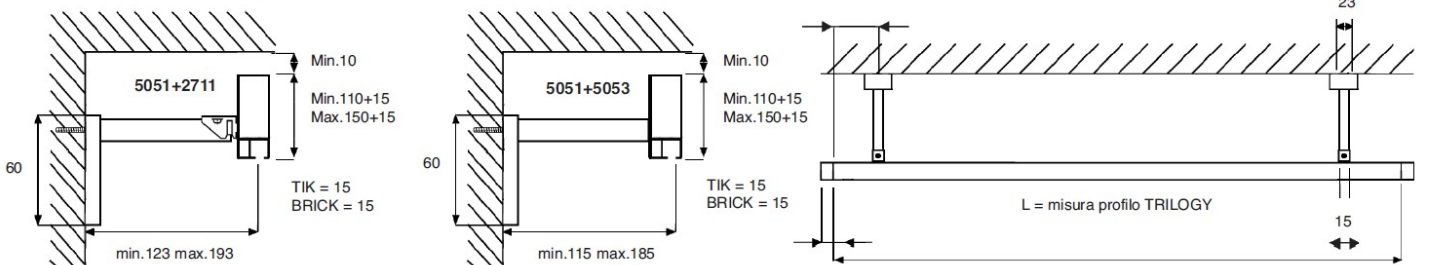

Mod. TIK + BRICK - parete GHOST