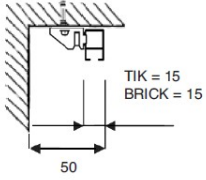

Installazioni e soluzioni di utilizzo

fixing / installations

TRILOGY HIGH

Mod. TIK + BRICK - soffitto