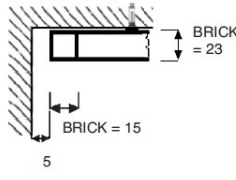

Installazioni e soluzioni di utilizzo

fixing / installations

TRILOGY HIGH

Mod. TIK + BRICK - soffitto