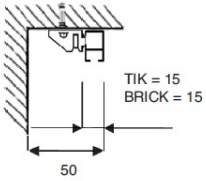

Installazioni e soluzioni di utilizzo

fixing / installations

TRILOGY HIGH

Mod. TIK + BRICK - soffitto