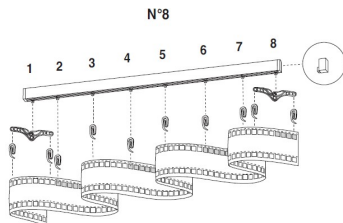

Mensole Ghost (optional) Ghost support / Support Ghost

Misure profili profiles sizes / mesures des profils

Trilogy Low

mm.15

Trilogy High

mm.23

Colori Colors / couleurs

Bianco 101 / White / Blanc

Satinato 103 / Mat / Satiné

Titanio 132 / Titanium / Titane

Bronzo 133 / Bronze / Bronze

Industrial 134 / Industrial / Industrial

Scivoli e scorrevoli sliders / toboggans et glissement

60 o 80 mm.

Art. 3220-7122

Aperture Opening / Ouverture

Apertura laterale

Apertura centrale