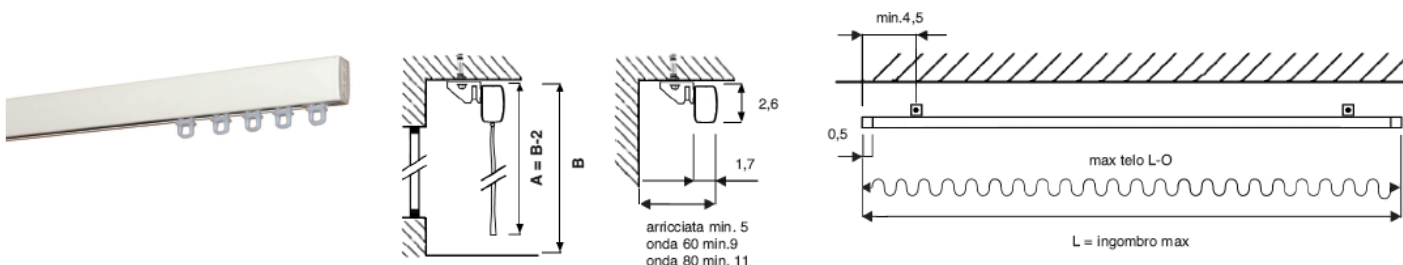

TESSUTO SYNERGY CON SISTEMA SMART

SCHEMI DI INGOMBRO E MONTAGGIO

Basic