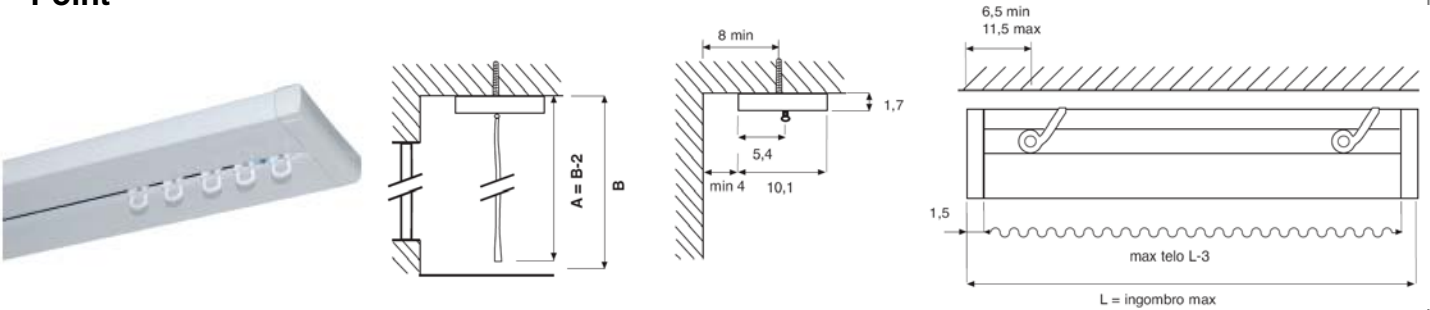

TESSUTO SYNERGY CON SISTEMA SKY

SCHEMI DI INGOMBRO E MONTAGGIO

Point