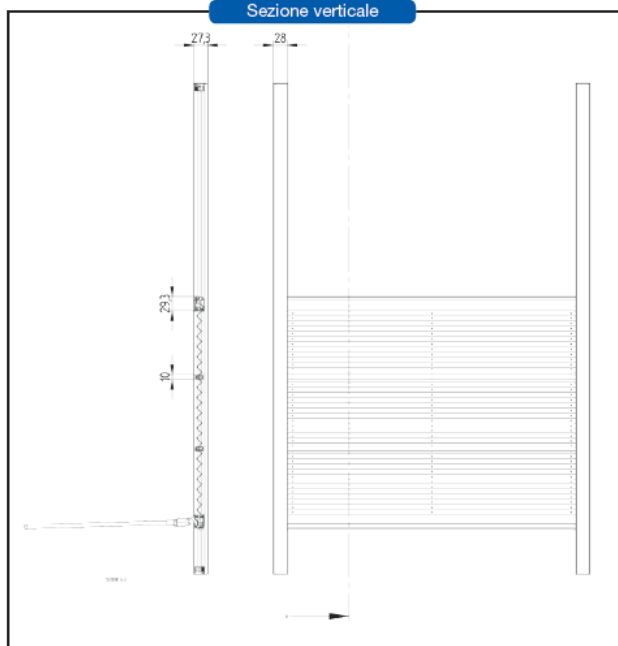

### Sezioni e ingombri

Sezione orizzontale

Sezione verticale

Asta di movimentazione da 120cm inclusa

Astina

Misura standard 120 cm