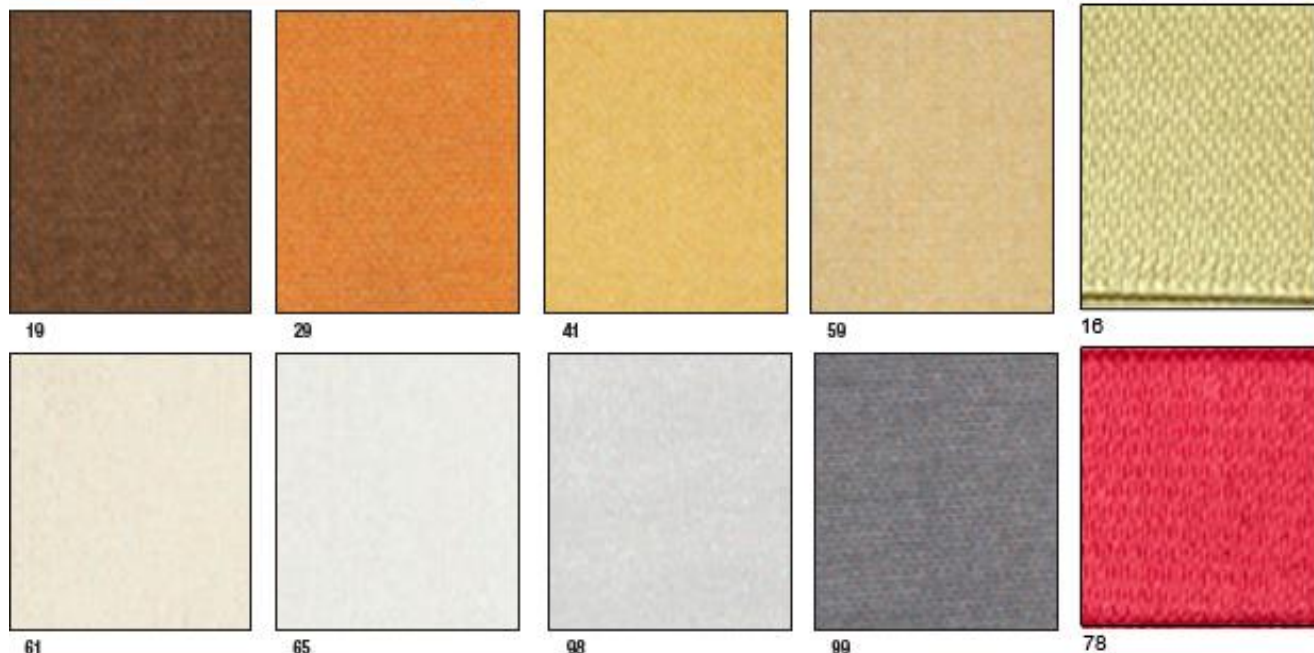

Sezioni e ingombri

Sezione orizzontale

Sezione verticale

COLORI TESSUTO
PANTHEON

Altezza massima tessuti Pantheon 300cm
 Il tessuto pantheon non è oscurante al 100% ma arriva ad un 50-60% con i colori scuri.
 Composizione Pantheon: 100% poliestere

Colori indicativi. Colori e tessuti potrebbero subire variazioni

UNICO

COLORI PROFILO

STANDARD

MICHELANGELO

STANDARD PLUS

FINTO LEGNO

Colori accessori: Nero, Bianco, Marrone, Avorio