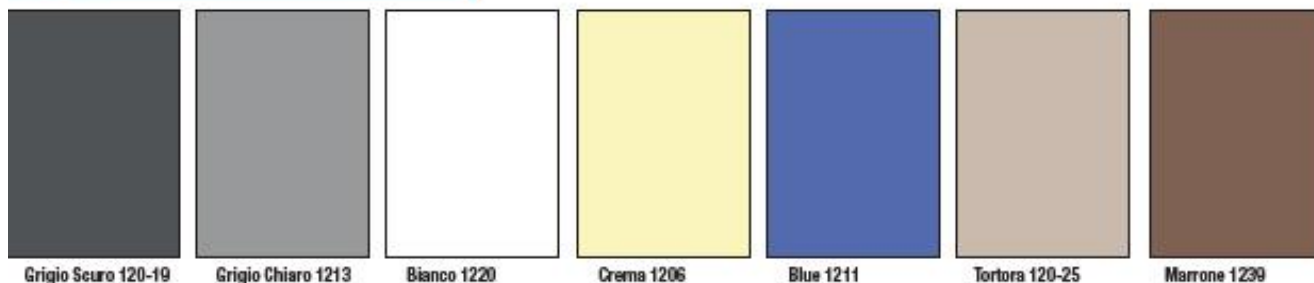

Sezioni e ingombri

Sezione orizzontale

Sezione verticale

COLORI TESSUTO
PANTHEON

Altezza massima tessuti Pantheon 300cm
 Il tessuto pantheon non è oscurante al 100% ma arriva ad un 50-60% con i colori scuri.
 Composizione Pantheon: 100% poliestere

Colori indicativi. Colori e tessuti potrebbero subire variazioni

UNICO

COLORI PROFILO

STANDARD

MICHELANGELO

STANDARD PLUS

FINTO LEGNO

Colori accessori: Nero, Bianco, Marrone, Avorio