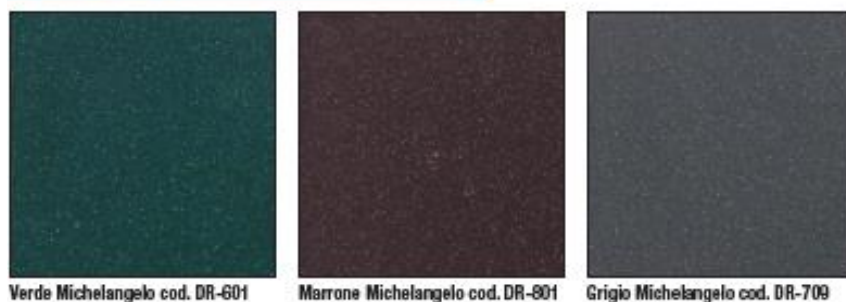

Colori indicativi. Colori e tessuti potrebbero subire variazioni

UNICO

COLORI PROFILO

STANDARD

MICHELANGELO

STANDARD PLUS

FINTO LEGNO

Colori accessori: Nero, Bianco, Marrone, Avorio