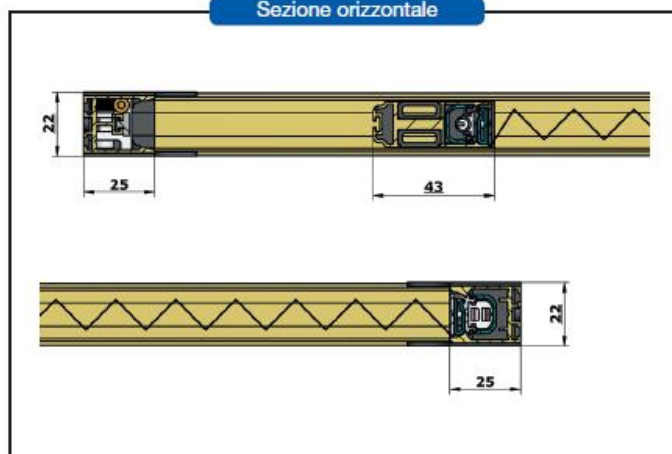

Tende per serramenti
SPEED 13

SPEED 13 A SOFFIETTO IN TESSUTO

PORTA A SOFFIETTO IN TESSUTO PHANTEON o UNICO

ART.	PROFILO
24113/10	Standard
24113/11	Standard Plus
24113/12	Michelangelo
24113/13	Finto Legno

Sezioni e ingombri

Sezione orizzontale

Sezione verticale

COLORI TESSUTO
PANTHEON

Altezza massima tessuti Pantheon 300cm
 Il tessuto pantheon non è oscurante al 100% ma arriva ad un 50-60% con i colori scuri.
 Composizione Pantheon: 100% poliestere