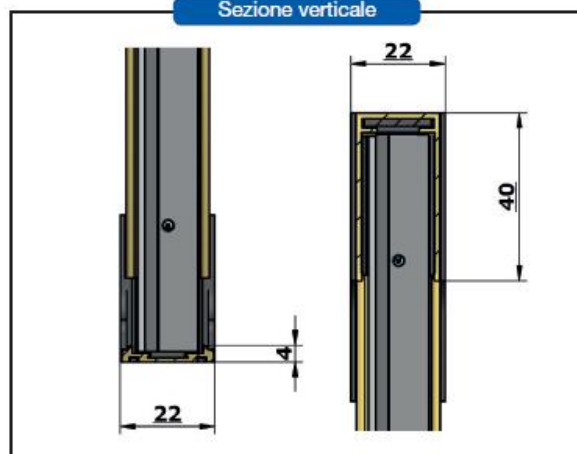

Tende per serramenti
SPEED 13

SPEED 13 A SOFFIETTO IN TESSUTO

PORTA A SOFFIETTO IN TESSUTO PHANTEON o UNICO

ART.	PROFILO
24113/10	Standard
24113/11	Standard Plus
24113/12	Michelangelo
24113/13	Finto Legno

Sezioni e ingombri

Sezione orizzontale

Sezione verticale

COLORI TESSUTO
PANTHEON

Altezza massima tessuti Pantheon 300cm
 Il tessuto pantheon non è oscurante al 100% ma arriva ad un 50-60% con i colori scuri.
 Composizione Pantheon: 100% poliestere