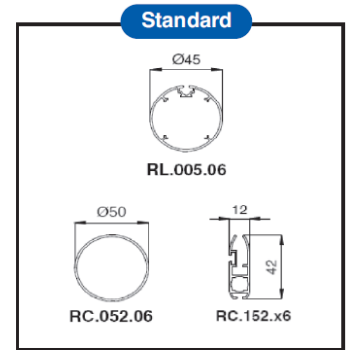

TENDE A RULLO

Sistema per lucernari a rullo azionamento ad arganello

Winch-operated roller blind system for Skylight

Système enrouleur à cabestan pour lucarnes

Dachfenster-Rollo mit Windenantrieb

Sistema estor enrollable para tragaluz accionado mediante manivela