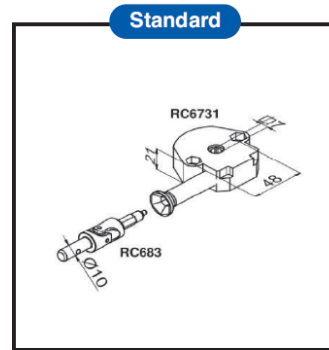

TENDE A RULLO

Sistema per lucernari a rullo azionamento ad arganello

Winch-operated roller blind system for Skylight

Système enrouleur à cabestan pour lucarnes

Dachfenster-Rollo mit Windenantrieb

Sistema estor enrollable para tragaluz accionado mediante manivela