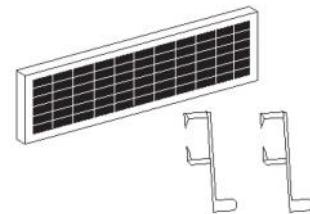

Comandi

Controls / Commandes

Art. 3613
Telecomando a parete
Wall remote-control/
Télécommande à paroi

Art 3211 o 3214
Telecomando radio
Remote-control /
Télécommande

Art 3619
Telecomando radio
Remote-control /
Télécommande