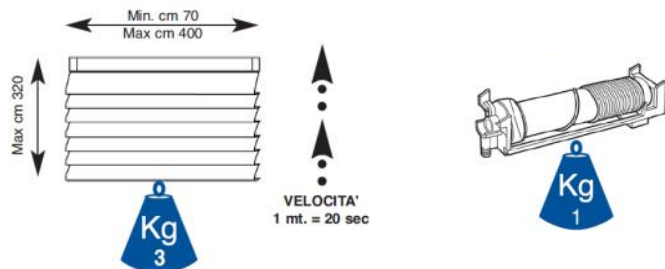

Colori

colours / couleurs

101 Bianco / White / Blanc

Misure profili

profiles sizes / mesures des profils

Portata massima

maximum load / gamme

Manutenzione veloce