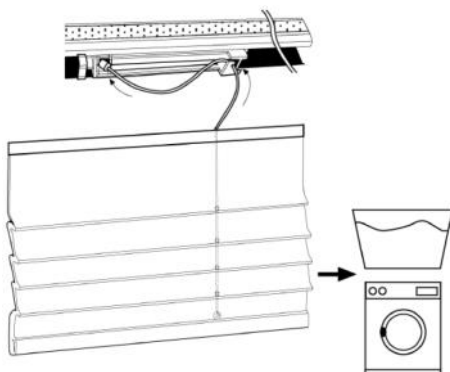

Manutenzione veloce

Quick maintenance / Maintenance rapide