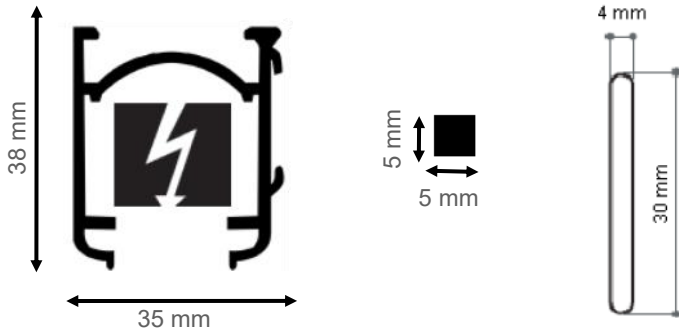

Colori

colours / couleurs

101 Bianco / White / Blanc

Misure profili

profiles sizes / mesures des profils

Portata massima

maximum load / gamme

Manutenzione veloce