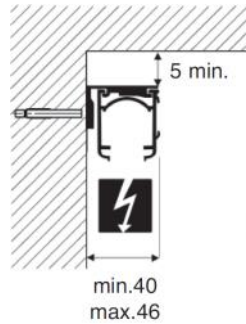

Art. 7809

art.7808+3265P

GENIUS

art. 709+3265P