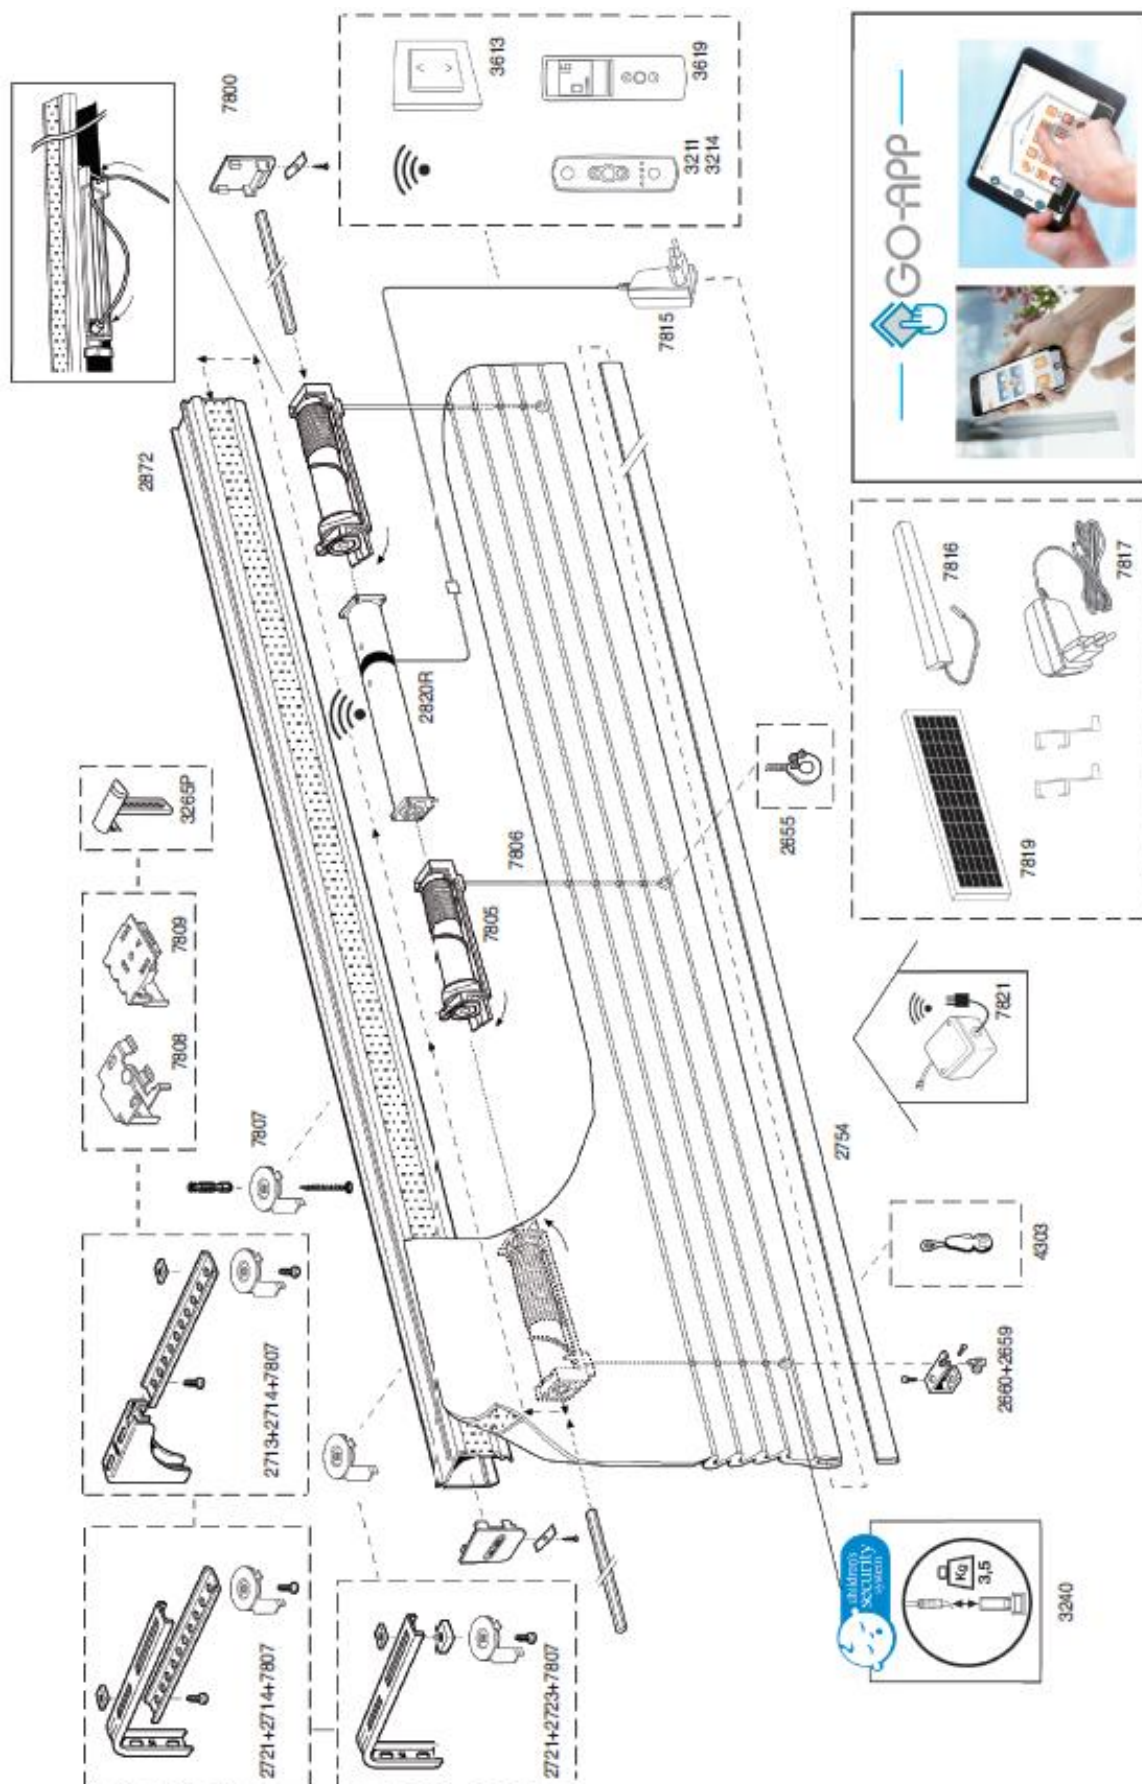

Il nuovo cassonetto di Sibox permette di nascondere tutti i meccanismi e di rendere così l'intera tenda ancora più minimalista ed elegante. Inoltre le sue dimensioni ridotte ne permettono l'installazione anche negli spazi più ristretti senza dover rinunciare a bellezza della tenda a pacchetto e alla praticità del sistema di aggancio e sgancio rapido che assicura una manutenzione facile e veloce.

Art. 2713+2714+7807

Art.2721+2714+7807

Art.2721+2723+7807

Esploso

exploded view / vue éclatée

TENDE INTERNE ED ESTERNE

Rilox Italia Srl - Cap. Soc. €150.000,00 I./V.

Via Cascina Borniola, 15/A - 10036 Settimo Torinese (TO) - ITALY