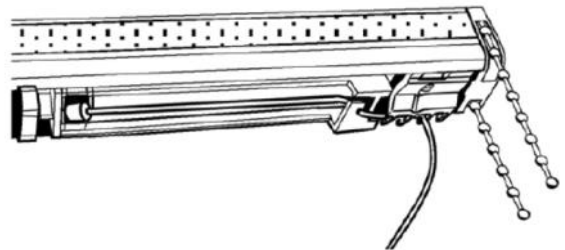

Il nuovo cassonetto di Sibox permette di nascondere tutti i meccanismi e di rendere così l'intera tenda ancora più minimalista ed elegante. Inoltre le sue dimensioni ridotte ne permettono l'installazione anche negli spazi più ristretti senza dover rinunciare a bellezza della tenda a pacchetto e alla praticità del sistema di aggancio e sgancio rapido che assicura una manutenzione facile e veloce.

Colori

colours / couleurs

101 Bianco / White / Blanc

Misure profili

profiles sizes / mesures del profils

Portata massima

maximum load / gamme

Manutenzione veloce

Quick maintenance / Maintenance rapide

Accessori

Accessories / Accessoires

Opzione devia caduta
Art-7803 (optional)

Tappo laterale con Velcro
Art. 7804 (optional)

Installazioni fixing / installations

Installazione a soffitto / ceiling fixing / au plafond