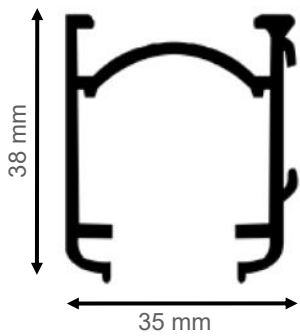

🇬🇧 Technical features

- Profile, curtain weight and drive shaft made of extruded aluminium alloy 6060 T5 UNI 9006/1 with adhesive Velcro (fixed all the length through)
- Size mm: Profile 38x35 / Curtain weight 30x4/ Drive shaft 5x5
- Available colours:
 - ◆ Powder coating with polyester resins, homologated QUALICOAT WHITE RAL 9010
- Direct or reduced winch of acetal resin, with high-resistance internal spring
- Tape spools and accessories of self-lubricating acetal resin.
- Control chain available in colour white or transparent
- Safety chain-tensioning device, our art. 3238
- Lifting cords equipped with a safety-release device (the device is released with a traction equal or higher than 3,5kg)

■ ■ Spécifications

- Poids inférieur, tiges et coffre en alliage d'aluminium extrudé 6060 T5 UNI EN 755-9 avec Velcro
- Taille mm.: profil 38x35 / poids inférieur 30x4 / tiges 5x5
- Couleurs disponibles:
 - ◆ Poudre PAINT à base de résines de polyester approuvée par la marque QUALICOAT WHITE RAL 9010
- Embrayage direct ou démultiplié en résine acétylique, avec ressort interne à haute résistance
- Bobine de ruban et accessoires en résine acétylique autolubrificante
- Chainette de commande disponible en blanc ou transparent
- Tendeur de sécurité pour chainette, art. 3238, pour fixer la chainette au mur
- Crochet de sécurité art. 3240

Colori

colours / couleurs

101 Bianco / White / Blanc

Misure profili

profiles sizes / mesures del profils

Portata massima

maximum load / gamme

Manutenzione veloce