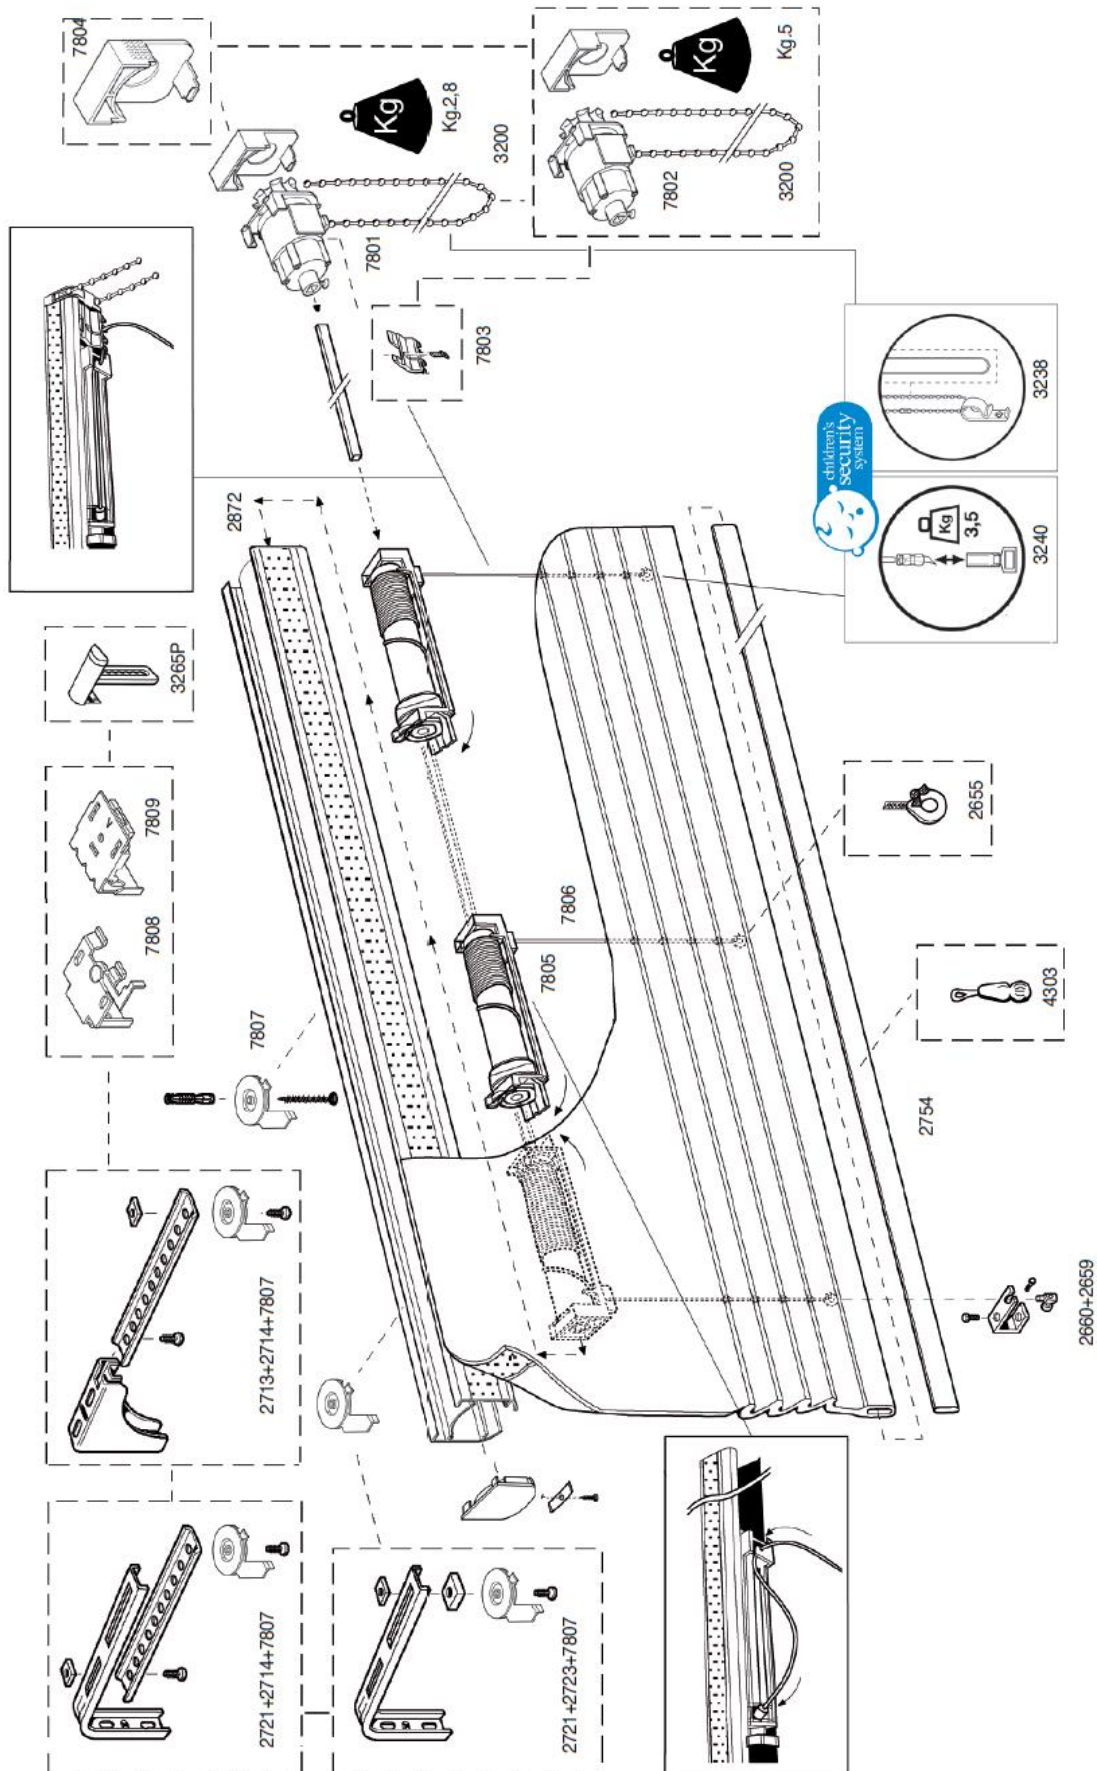

Esploso

exploded view / vue éclatée