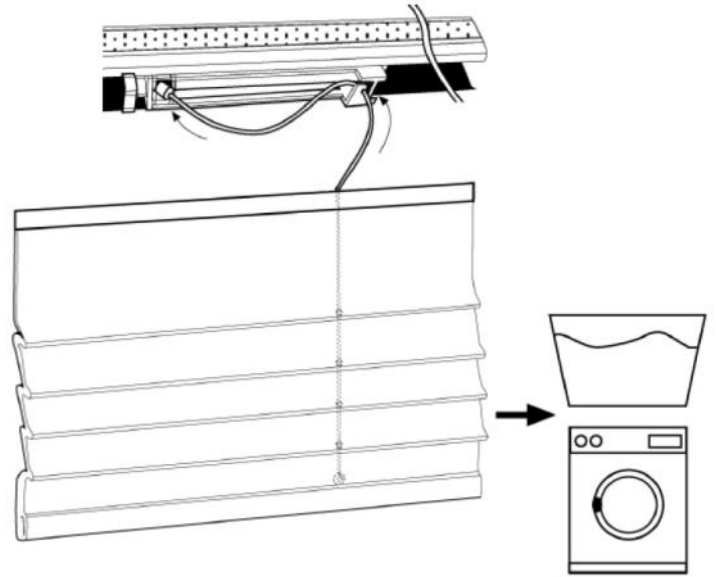

Il nuovo cassonetto di Sibox permette di nascondere tutti i meccanismi e di rendere così l'intera tenda ancora più minimalista ed elegante. Inoltre le sue dimensioni ridotte ne permettono l'installazione anche negli spazi più ristretti senza dover rinunciare a bellezza della tenda a pacchetto e alla praticità del sistema di aggancio e sgancio rapido che assicura una manutenzione facile e veloce.

Quick maintenance / Maintenance rapide

Accessori

Accessories / Accessoires

Opzione devia caduta
Art-7803 (optional)

Tappo laterale con Velcro
Art. 7804 (optional)

Installazioni fixing / installations

Installazione a soffitto / ceiling fixing / au plafond