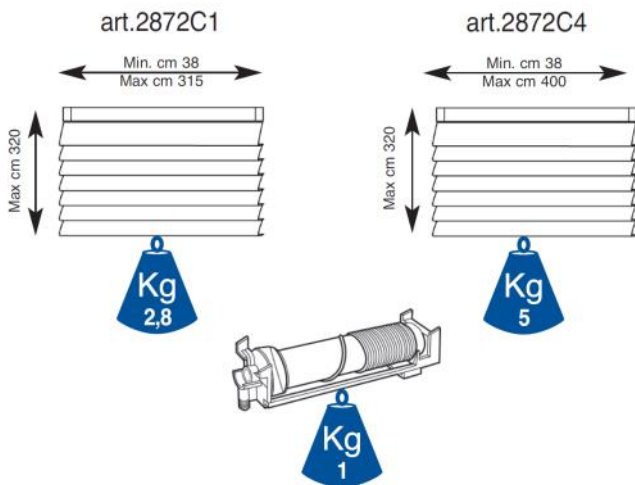

■ ■ Caratteristiche tecniche

- Cassonetto, pesotenda e alberino in lega d'alluminio estrusa 6060 T5 UNI EN 755-9 con Velcro adesivo (bloccato su tutta la lunghezza)
- Dimensioni mm: Profilo 38x35 / Piattina 30x4 / Alberino 5x5
- Colori disponibili:
 - ◆ verniciatura a polvere a base di resine poliesteri omologata a marchio QUALICOAT BIANCO RAL 9010
- Frizione diretta o demoltiplicata in acetalica con molla in acciaio ad alta resistenza
- Rocchetti e accessori in acetalica autolubrificante
- Catenella di comando disponibile nei colori bianco e trasparente
- Tendi catena di sicurezza art.3238 per evitare che la catena sia libera
- Sgancio fondo tenda di sicurezza art. 3240 per le corde di sollevamento (il dispositivo si sgancia con una forza di trazione superiore a 3,5 kg)

🇬🇧 Technical features

- Profile, curtain weight and drive shaft made of extruded aluminium alloy 6060 T5 UNI 9006/1 with adhesive Velcro (fixed all the length through)
- Size mm: Profile 38x35 / Curtain weight 30x4/ Drive shaft 5x5
- Available colours:
 - ◆ Powder coating with polyester resins, homologated QUALICOAT WHITE RAL 9010
- Direct or reduced winch of acetal resin, with high-resistance internal spring
- Tape spools and accessories of self-lubricating acetal resin.
- Control chain available in colour white or transparent
- Safety chain-tensioning device, our art. 3238
- Lifting cords equipped with a safety-release device (the device is released with a traction equal or higher than 3,5kg)

Colori

colours / couleurs

101 Bianco / White / Blanc

Misure profili

profiles sizes / mesures del profils

Portata massima

maximum load / gamme

Manutenzione veloce