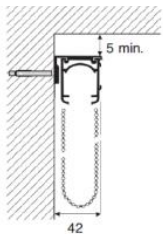

Installazioni fixing / installations

Installazione a soffitto / ceiling fixing / au plafond

Installazione a parete / wall fixing / au mur

Art. 7808