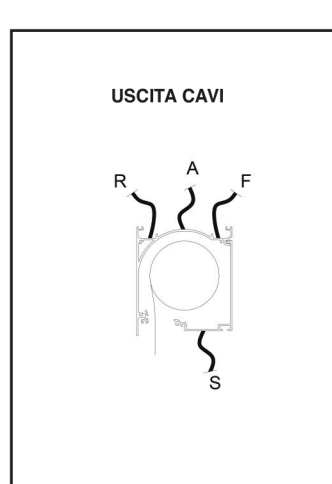

Sistema per tende a rullo con cassonetto 110 e guide laterali Zip. Azionamento ad arganello, optional a motore

Winch-operated roller blind with 110mm cassette and Zip side-guides, motor on demand
 Store enrouleur à cabestan avec 110mm coffre et guidage Zip, moteur sur demand
 Rollo mit Winde Antrieb, 110mm Kasette und Zip Schienenführung, Motor auf Anfrage
 Enrollable con cabrestante, cajón 83mm y guías laterales Zip, motor a pedido