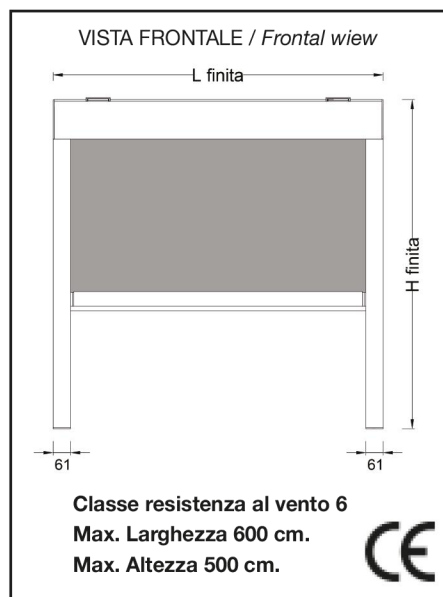

Sistema per tende a rullo con cassonetto 133 e guide laterali Zip. Azionamento ad arganello, optional a motore

Winch-operated roller blind with 133mm cassette and Zip side-guides, motor on demand
Store enrouleur à cabestan avec 133mm coffre et guidage Zip, moteur sur demand
Rollo mit Winde Antrieb, 133mm Kassette und Zip Schienenführung, Motor auf Anfrage
Enrollable con cabrestante, cajón 133mm y guías laterales Zip, motor à pedido

Standard

Soffitto

Optional

Autoportante

Tennone Autoportante

€ S/IVA
23,70
cad./pc.

Optional

Laterale

Testata Fix laterale

€ S/IVA
23,70
cad./pc.

A Alluminio / Aluminium - P Accessori / Accesories

A	A	A	A	A	A	A	A	A	A
P	P	P	P	P	P	P	P	P	P
RAL 9016 Opaco / Matt Bianco / White	RAL 9006 Opaco / Matt Grigio / Grey	RAL 1013 Opaco / Matt Avorio / Ivory	RAL 8017 Opaco / Matt Marrone / Brown	RAL 7016 Texttura Nero / Black	GRIGIO Micaceo Nero / Black	BRONZO Bronze Nero / Black	CORTEN Corten Nero / Black	EXTRA RAL CUSTOM Custom	EXTRA RAL CUSTOM Custom