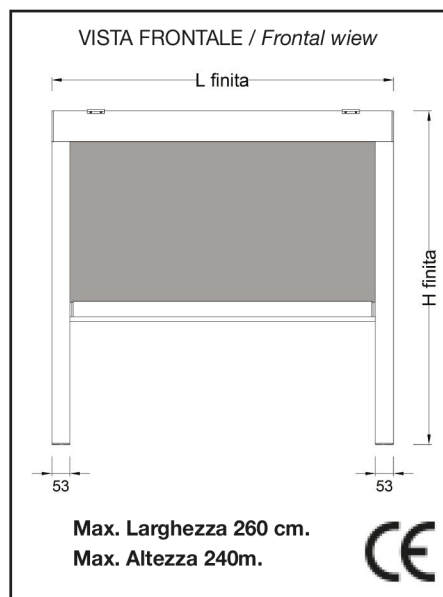

Sistema per tende a rullo con cassonetto 83 e guide laterali Zip. Azionamento ad arganello, optional a motore

Winch-operated roller blind with 83mm cassette and Zip side-guides, motor on demand
 Store enrouleur à cabestan avec 83mm coffre et guidage Zip, moteur sur demand
 Rollo mit Winde Antrieb, 83mm Kassette und Zip Schienenführung, Motor auf Anfrage
 Enrollable con cabrestante, cajón 83mm y guías laterales Zip, motor à pedido

Sistema per tende a rullo con cassonetto 83 e guide laterali Zip. Azionamento ad arganello, optional a motore

Winch-operated roller blind with 83 mm cassette and Zip side-guides, motor on demand
 Store enrouleur à cabestan avec 83 mm coffre et guidage Zip, moteur sur demand
 Rollo mit Winde Antrieb, 83 mm Kasette und Zip Schienenführung, Motor auf Anfrage
 Enrollable con cabrestante, cajón 83 mm y guías laterales Zip, motor à pedido