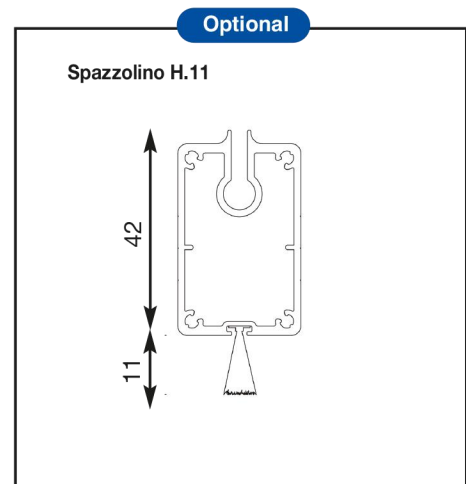

Sistema per tende a rullo con cassonetto 83 e guide laterali Zip. Azionamento ad arganello, optional a motore

Winch-operated roller blind with 83 mm cassette and Zip side-guides, motor on demand
 Store enrouleur à cabestan avec 83 mm coffre et guidage Zip, moteur sur demand
 Rollo mit Winde Antrieb, 83 mm Kasette und Zip Schienenführung, Motor auf Anfrage
 Enrollable con cabrestante, cajón 83 mm y guías laterales Zip, motor à pedido