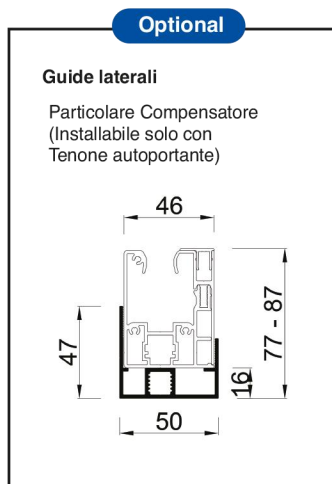

Sistema per tende a rullo con cassonetto 110 e guide laterali Zip. Azionamento ad arganello, optional a motore

Winch-operated roller blind with 110mm cassette and Zip side-guides, motor on demand
 Store enrouleur à cabestan avec 110mm coffre et guidage Zip, moteur sur demand
 Rollo mit Winde Antrieb, 110mm Kasette und Zip Schienenführung, Motor auf Anfrage
 Enrollable con cabrestante, cajón 83mm y guías laterales Zip, motor a pedido