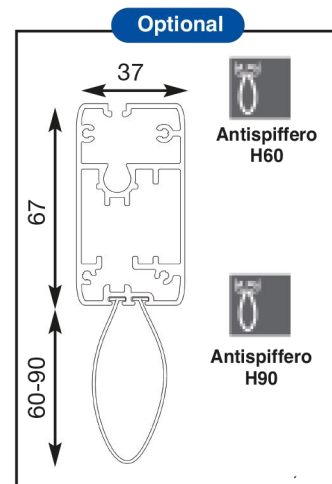

Sistema per tende a rullo con cassonetto 110 e guide laterali Zip. Azionamento ad arganello, optional a motore

Winch-operated roller blind with 110mm cassette and Zip side-guides, motor on demand
 Store enrouleur à cabestan avec 110mm coffre et guidage Zip, moteur sur demand
 Rollo mit Winde Antrieb, 110mm Kasette und Zip Schienenführung, Motor auf Anfrage
 Enrollable con cabrestante, cajón 83mm y guías laterales Zip, motor a pedido