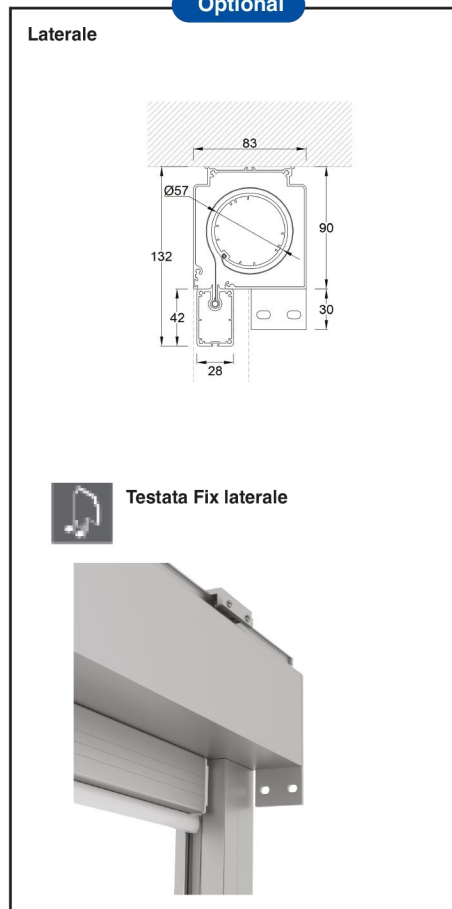

Optional

A Alluminio / Aluminium - P Accessori / Accesories

A	A	A	A	A	A	
P	P	P	P	P	P	
RAL 9016 Opaco / Matt Bianco / White	RAL 9006 Opaco / Matt Grigio / Grey	RAL 1013 Opaco / Matt Avorio / Ivory	RAL 8017 Opaco / Matt Marrone / Brown	RAL 7016 Texttura Nero / Black	GRIGIO Micaceo Nero / Black	EXTRA RAL CUSTOM Custom