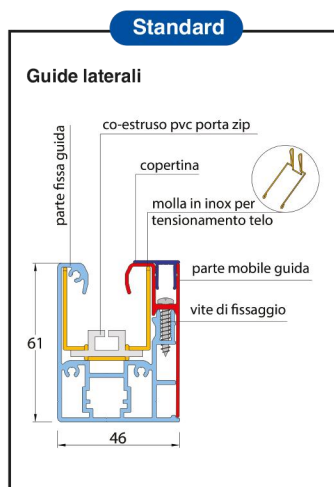

Testata Fix laterale

€ S/IVA
 23,70
 cad./pc.

A Alluminio / Aluminium - P Accessori / Accesories

A	A	A	A	A	A	A	A	A	A
P	P	P	P	P	P	P	P	P	P
RAL 9016 Opaco / Matt Bianco / White	RAL 9006 Opaco / Matt Grigio / Grey	RAL 1013 Opaco / Matt Avorio / Ivory	RAL 8017 Opaco / Matt Marrone / Brown	RAL 7016 Texttura Nero / Black	GRIGIO Micaceo Nero / Black	BRONZO Bronze Nero / Black	CORTEN Corten Nero / Black	EXTRA RAL CUSTOM Custom	EXTRA RAL CUSTOM Custom

Sistema per tende a rullo con cassonetto 133 e guide laterali Zip. Azionamento ad arganello, optional a motore

Winch-operated roller blind with 133mm cassette and Zip side-guides, motor on demand
 Store enrouleur à cabestan avec 133mm coffre et guidage Zip, moteur sur demand
 Rollo mit Winde Antrieb, 133mm Kasette und Zip Schienenführung, Motor auf Anfrage
 Enrollable con cabrestante, cajón 133mm y guías laterales Zip, motor à pedido

- Optional**
- CP. Tappi fix pavimento
 - Argano con finecorsa
 - Set guide altezza variabile
 - Compensatore guide
 - Antispiffero H13 su cassonetto

- Optional**
- Motor ø 45 mm. **CE**
- F.C.Meccanico Cherubini
 - F.C.Elettronico Becker
 - Motore Radio Becker
 - Motore Radio Somfy IO