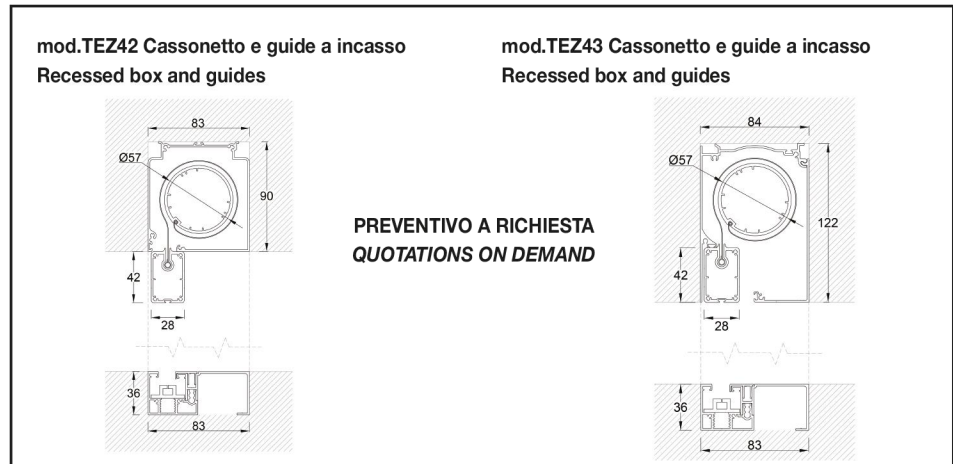

Sistema per tende a rullo con cassonetto 83 e guide laterali Zip. Azionamento ad arganello, optional a motore

Winch-operated roller blind with 83 mm cassette and Zip side-guides, motor on demand
 Store enrouleur à cabestan avec 83 mm coffre et guidage Zip, moteur sur demand
 Rollo mit Winde Antrieb, 83 mm Kasette und Zip Schienenführung, Motor auf Anfrage
 Enrollable con cabrestante, cajón 83 mm y guías laterales Zip, motor à pedido