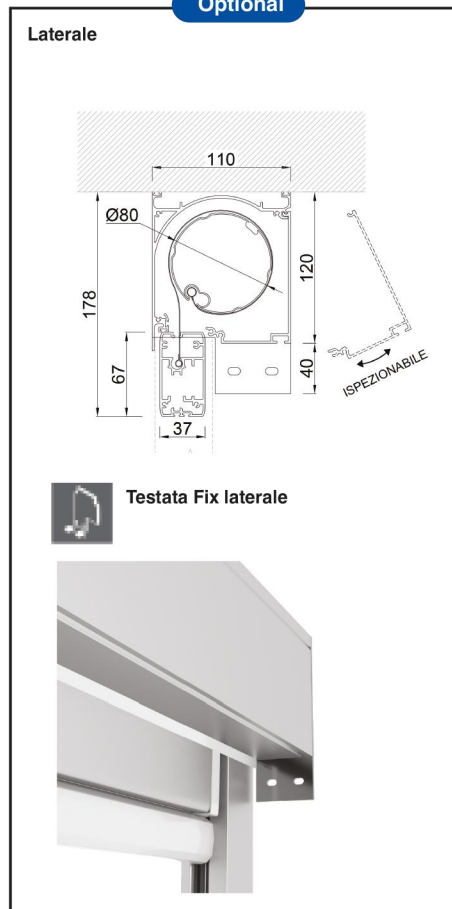

Optional

A Alluminio / Aluminium - P Accessori / Accesories

A	A	A	A	A	A	A	A	A	A
P	P	P	P	P	P	P	P	P	P
RAL 9016 Opaco / Matt Bianco / White	RAL 9006 Opaco / Matt Grigio / Grey	RAL 1013 Opaco / Matt Avorio / Ivory	RAL 8017 Opaco / Matt Marrone / Brown	RAL 7016 Texttura Nero / Black	GRIGIO Micaceo Nero / Black	BRONZO Bronze Nero / Black	CORTEN Corten Nero / Black	EXTRA RAL CUSTOM Custom	EXTRA RAL CUSTOM Custom