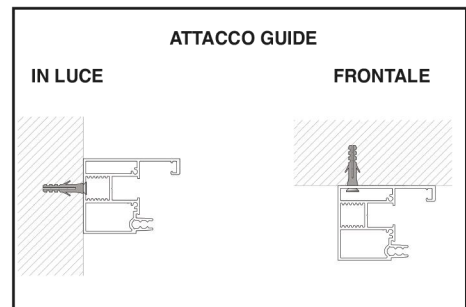

Optional

Motor ø 45 mm. **CE**

- **F.C.Meccanico Cherubini**
- **F.C.Elettronico Becker**
- **Motore Radio Becker**
- **Motore Radio Somfy IO**

Optional

- **Telecomando Somfy 1 canale**
- **Telecomando Somfy 4+1 canali**
- **Telecomando Becker 1 canale**
- **Telecomando Becker 5 canali**
- **Telecomando Becker 10 canali**
- **kit Sensore Vento Somfy/Becker a richiesta**