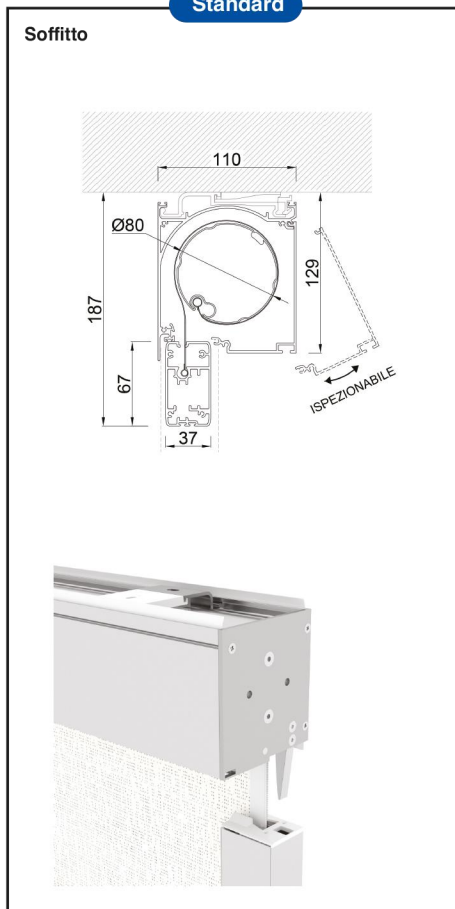

Sistema per tende a rullo con cassonetto 110 e guide laterali Zip. Azionamento ad arganello, optional a motore

Winch-operated roller blind with 110mm cassette and Zip side-guides, motor on demand
Store enrouleur à cabestan avec 110mm coffre et guidage Zip, moteur sur demand
Rollo mit Winde Antrieb, 110mm Kasette und Zip Schienenführung, Motor auf Anfrage
Enrollable con cabrestante, cajón 83mm y guías laterales Zip, motor à pedido

Standard

Optional

Optional

A Alluminio / Aluminium - P Accessori / Accesories

A	A	A	A	A	A	A	A	A	A
P	P	P	P	P	P	P	P	P	P
RAL 9016 Opaco / Matt Bianco / White	RAL 9006 Opaco / Matt Grigio / Grey	RAL 1013 Opaco / Matt Avorio / Ivory	RAL 8017 Opaco / Matt Marrone / Brown	RAL 7016 Texttura Nero / Black	GRIGIO Micaceo Nero / Black	BRONZO Bronze Nero / Black	CORTEN Corten Nero / Black	EXTRA RAL CUSTOM Custom	EXTRA RAL CUSTOM Custom