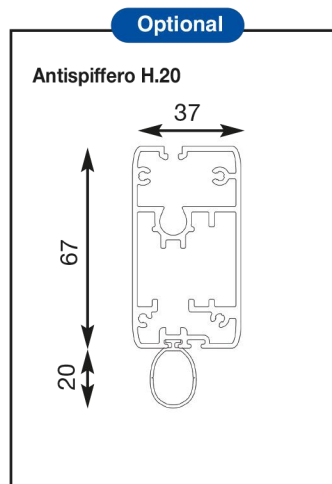

Sistema per tende a rullo con cassonetto 110 e guide laterali Zip. Azionamento ad arganello, optional a motore

Winch-operated roller blind with 110mm cassette and Zip side-guides, motor on demand
 Store enrouleur à cabestan avec 110mm coffre et guidage Zip, moteur sur demand
 Rollo mit Winde Antrieb, 110mm Kasette und Zip Schienenführung, Motor auf Anfrage
 Enrollable con cabrestante, cajón 83mm y guías laterales Zip, motor a pedido