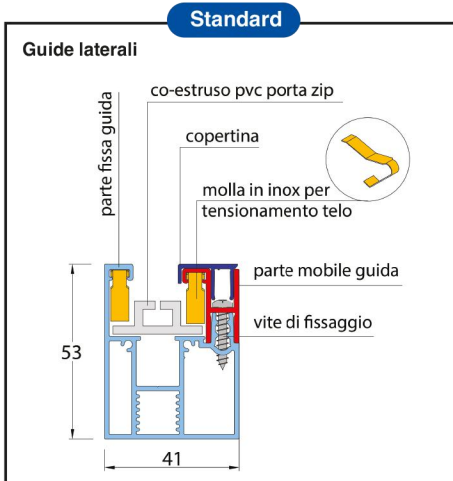

Sistema per tende a rullo con cassonetto 83 e guide laterali Zip. Azionamento ad arganello, optional a motore

Winch-operated roller blind with 83 mm cassette and Zip side-guides, motor on demand
 Store enrouleur à cabestan avec 83 mm coffre et guidage Zip, moteur sur demand
 Rollo mit Winde Antrieb, 83 mm Kasette und Zip Schienenführung, Motor auf Anfrage
 Enrollable con cabrestante, cajón 83 mm y guías laterales Zip, motor à pedido