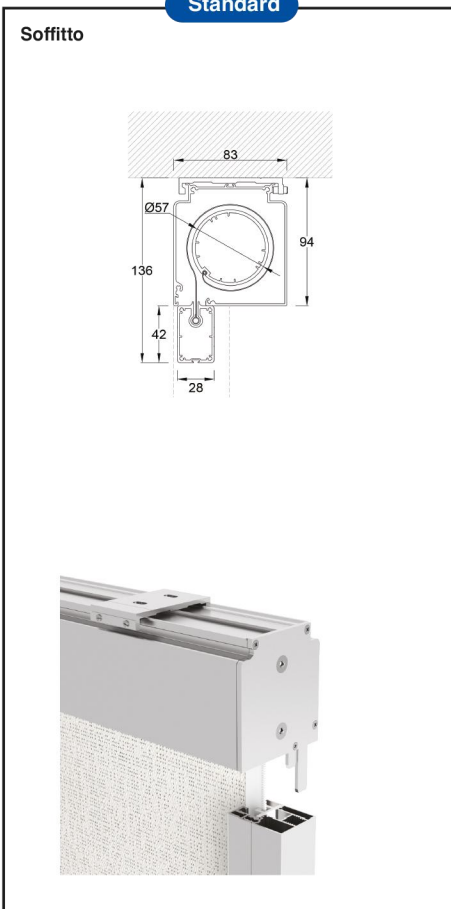

Sistema per tende a rullo con cassonetto 83 e guide laterali Zip. Azionamento ad arganello, optional a motore

Winch-operated roller blind with 83mm cassette and Zip side-guides, motor on demand
Store enrouleur à cabestan avec 83mm coffre et guidage Zip, moteur sur demand
Rollo mit Winde Antrieb, 83mm Kassette und Zip Schienenführung, Motor auf Anfrage
Enrollable con cabrestante, cajón 83mm y guías laterales Zip, motor à pedido

Standard

Optional

Optional

A Alluminio / Aluminium - P Accessori / Accesories

A	A	A	A	A	A	
P	P	P	P	P	P	
RAL 9016 Opaco / Matt Bianco / White	RAL 9006 Opaco / Matt Grigio / Grey	RAL 1013 Opaco / Matt Avorio / Ivory	RAL 8017 Opaco / Matt Marrone / Brown	RAL 7016 Texttura Nero / Black	GRIGIO Micaceo Nero / Black	EXTRA RAL CUSTOM Custom