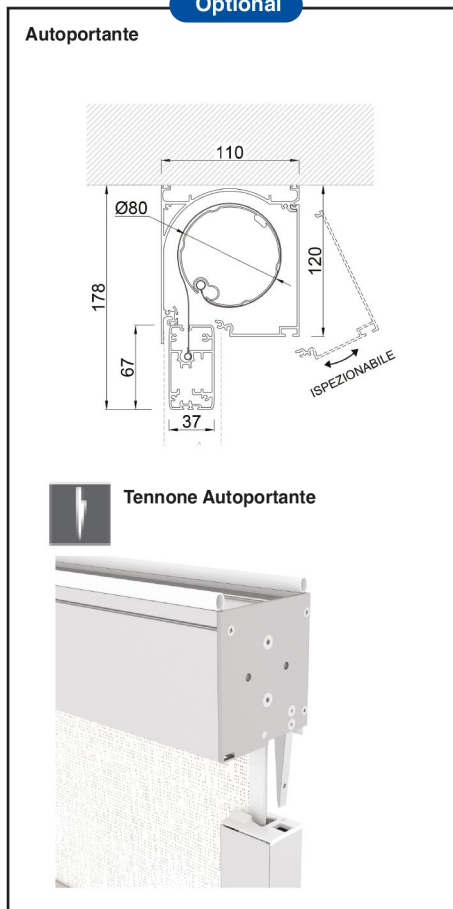

Sistema per tende a rullo con cassonetto 110 e guide laterali Zip. Azionamento ad arganello, optional a motore

Winch-operated roller blind with 110mm cassette and Zip side-guides, motor on demand
Store enrouleur à cabestan avec 110mm coffre et guidage Zip, moteur sur demand
Rollo mit Winde Antrieb, 110mm Kasette und Zip Schienenführung, Motor auf Anfrage
Enrollable con cabrestante, cajón 83mm y guías laterales Zip, motor à pedido

Standard

Optional

Optional

A Alluminio / Aluminium - P Accessori / Accesories

A	A	A	A	A	A	A	A	A	A
P	P	P	P	P	P	P	P	P	P
RAL 9016 Opaco / Matt Bianco / White	RAL 9006 Opaco / Matt Grigio / Grey	RAL 1013 Opaco / Matt Avorio / Ivory	RAL 8017 Opaco / Matt Marrone / Brown	RAL 7016 Texttura Nero / Black	GRIGIO Micaceo Nero / Black	BRONZO Bronze Nero / Black	CORTEN Corten Nero / Black	EXTRA RAL CUSTOM Custom	EXTRA RAL CUSTOM Custom