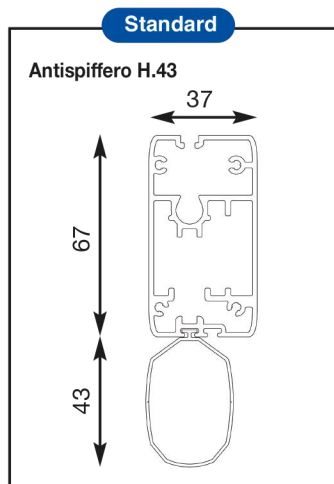

Sistema per tende a rullo con cassonetto 133 e guide laterali Zip. Azionamento ad arganello, optional a motore

Winch-operated roller blind with 133mm cassette and Zip side-guides, motor on demand
Store enrouleur à cabestan avec 133mm coffre et guidage Zip, moteur sur demand
Rollo mit Winde Antrieb, 133mm Kasette und Zip Schienenführung, Motor auf Anfrage
Enrollable con cabrestante, cajón 133mm y guías laterales Zip, motor à pedido