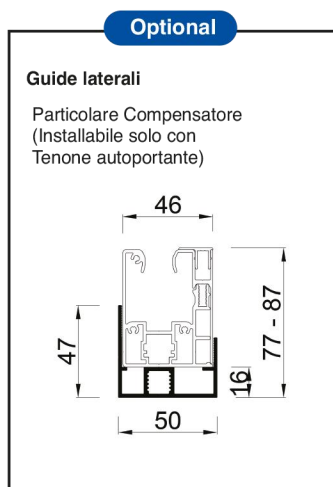

Sistema per tende a rullo con cassonetto 133 e guide laterali Zip. Azionamento ad arganello, optional a motore

Winch-operated roller blind with 133mm cassette and Zip side-guides, motor on demand
 Store enrouleur à cabestan avec 133mm coffre et guidage Zip, moteur sur demand
 Rollo mit Winde Antrieb, 133mm Kasette und Zip Schienenführung, Motor auf Anfrage
 Enrollable con cabrestante, cajón 133mm y guías laterales Zip, motor à pedido