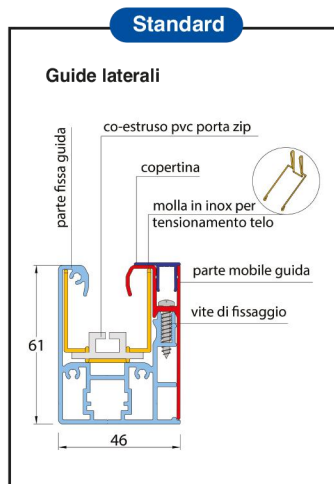

Sistema per tende a rullo con cassonetto 110 e guide laterali Zip. Azionamento ad arganello, optional a motore

Winch-operated roller blind with 110mm cassette and Zip side-guides, motor on demand
 Store enrouleur à cabestan avec 110mm coffre et guidage Zip, moteur sur demand
 Rollo mit Winde Antrieb, 110mm Kasette und Zip Schienenführung, Motor auf Anfrage
 Enrollable con cabrestante, cajón 83mm y guías laterales Zip, motor à pedido

Sistema per tende a rullo con cassonetto 110 e guide laterali Zip. Azionamento ad arganello, optional a motore

Winch-operated roller blind with 110mm cassette and Zip side-guides, motor on demand
 Store enrouleur à cabestan avec 110mm coffre et guidage Zip, moteur sur demand
 Rollo mit Winde Antrieb, 110mm Kasette und Zip Schienenführung, Motor auf Anfrage
 Enrollable con cabrestante, cajón 83mm y guías laterales Zip, motor a pedido