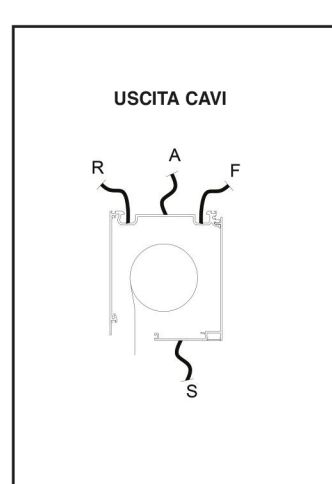

Sistema per tende a rullo con cassonetto 133 e guide laterali Zip. Azionamento ad arganello, optional a motore

Winch-operated roller blind with 133mm cassette and Zip side-guides, motor on demand
 Store enrouleur à cabestan avec 133mm coffre et guidage Zip, moteur sur demand
 Rollo mit Winde Antrieb, 133mm Kasette und Zip Schienenführung, Motor auf Anfrage
 Enrollable con cabrestante, cajón 133mm y guías laterales Zip, motor à pedido