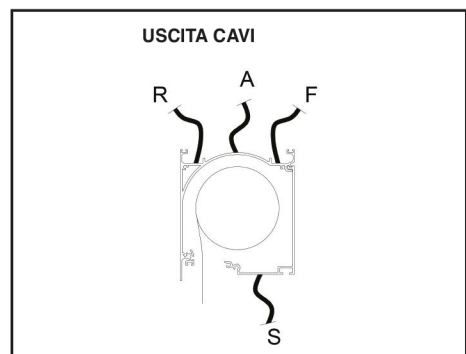

Sistema per tende a rullo con cassonetto 83 e guide laterali Zip. Azionamento ad arganello, optional a motore

Winch-operated roller blind with 83mm cassette and Zip side-guides, motor on demand
 Store enrouleur à cabestan avec 83mm coffre et guidage Zip, moteur sur demand
 Rollo mit Winde Antrieb, 83mm Kassette und Zip Schienenführung, Motor auf Anfrage
 Enrollable con cabrestante, cajón 83mm y guías laterales Zip, motor à pedido

Sistema per tende a rullo con cassonetto 83 e guide laterali Zip. Azionamento ad arganello, optional a motore

Winch-operated roller blind with 83 mm cassette and Zip side-guides, motor on demand
 Store enrouleur à cabestan avec 83 mm coffre et guidage Zip, moteur sur demand
 Rollo mit Winde Antrieb, 83 mm Kasette und Zip Schienenführung, Motor auf Anfrage
 Enrollable con cabrestante, cajón 83 mm y guías laterales Zip, motor à pedido

Sistema per tende a rullo con cassonetto 110 e guide laterali Zip. Azionamento ad arganello, optional a motore

Winch-operated roller blind with 110mm cassette and Zip side-guides, motor on demand
 Store enrouleur à cabestan avec 110mm coffre et guidage Zip, moteur sur demand
 Rollo mit Winde Antrieb, 110mm Kasette und Zip Schienenführung, Motor auf Anfrage
 Enrollable con cabrestante, cajón 83mm y guías laterales Zip, motor à pedido