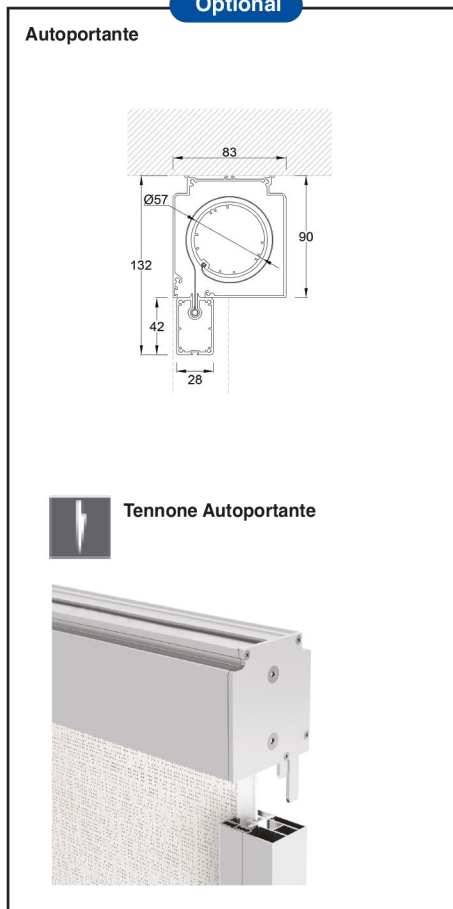

Sistema per tende a rullo con cassonetto 83 e guide laterali Zip. Azionamento ad arganello, optional a motore

Winch-operated roller blind with 83mm cassette and Zip side-guides, motor on demand
Store enrouleur à cabestan avec 83mm coffre et guidage Zip, moteur sur demand
Rollo mit Winde Antrieb, 83mm Kassette und Zip Schienenführung, Motor auf Anfrage
Enrollable con cabrestante, cajón 83mm y guías laterales Zip, motor à pedido

Standard

Optional

Optional

A Alluminio / Aluminium - P Accessori / Accesories

A	A	A	A	A	A	
P	P	P	P	P	P	
RAL 9016 Opaco / Matt Bianco / White	RAL 9006 Opaco / Matt Grigio / Grey	RAL 1013 Opaco / Matt Avorio / Ivory	RAL 8017 Opaco / Matt Marrone / Brown	RAL 7016 Texttura Nero / Black	GRIGIO Micaceo Nero / Black	EXTRA RAL CUSTOM Custom