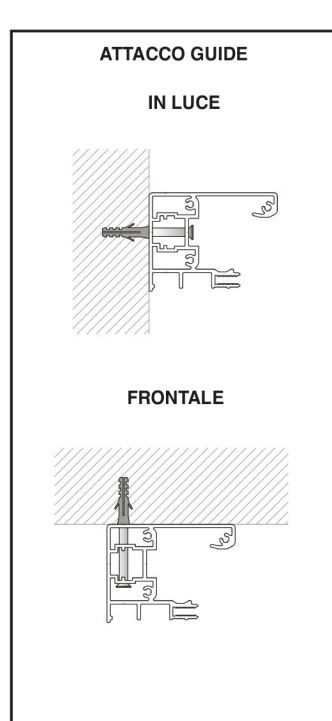

1. **Optional**
2. CP. Tappi fix pavimento
   - Argano con finecorsa
   - Set guide altezza variabile
   - Compensatore guide
   - Antispiffero H13 su cassonetto

1. **Optional**
2. Motor ø 45 mm. **CE**
4. F.C.Meccanico Cherubini
   - F.C.Elettronico Becker
   - Motore Radio Becker
   - Motore Radio Somfy IO

1. **Optional**
2. Telecomando Somfy 1 canale
   - Telecomando Somfy 4+1 canali
   - Telecomando Becker 1 canale
   - Telecomando Becker 5 canali
   - Telecomando Becker 10 canali
   - kit Sensore Vento Somfy/Becker a richiesta