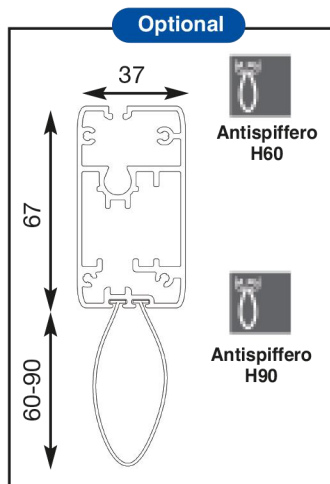

Sistema per tende a rullo con cassonetto 133 e guide laterali Zip. Azionamento ad arganello, optional a motore

Winch-operated roller blind with 133mm cassette and Zip side-guides, motor on demand
Store enrouleur à cabestan avec 133mm coffre et guidage Zip, moteur sur demand
Rollo mit Winde Antrieb, 133mm Kasette und Zip Schienenführung, Motor auf Anfrage
Enrollable con cabrestante, cajón 133mm y guías laterales Zip, motor à pedido