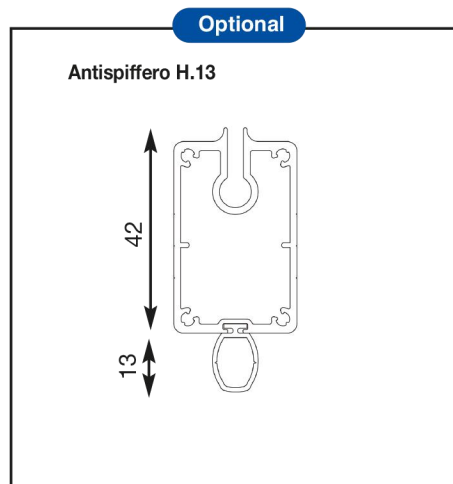

Sistema per tende a rullo con cassonetto 83 e guide laterali Zip. Azionamento ad arganello, optional a motore

Winch-operated roller blind with 83 mm cassette and Zip side-guides, motor on demand
 Store enrouleur à cabestan avec 83 mm coffre et guidage Zip, moteur sur demand
 Rollo mit Winde Antrieb, 83 mm Kasette und Zip Schienenführung, Motor auf Anfrage
 Enrollable con cabrestante, cajón 83 mm y guías laterales Zip, motor à pedido