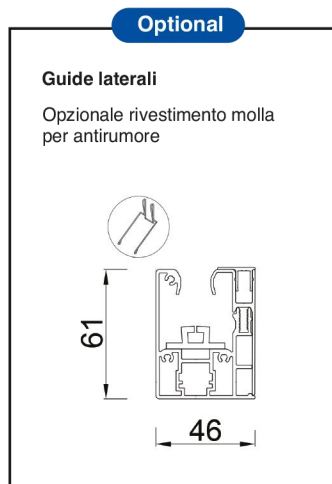

Sistema per tende a rullo con cassonetto 110 e guide laterali Zip. Azionamento ad arganello, optional a motore

Winch-operated roller blind with 110mm cassette and Zip side-guides, motor on demand
 Store enrouleur à cabestan avec 110mm coffre et guidage Zip, moteur sur demand
 Rollo mit Winde Antrieb, 110mm Kasette und Zip Schienenführung, Motor auf Anfrage
 Enrollable con cabrestante, cajón 83mm y guías laterales Zip, motor a pedido