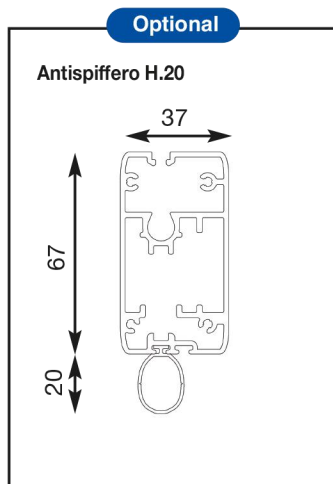

Sistema per tende a rullo con cassonetto 133 e guide laterali Zip. Azionamento ad arganello, optional a motore

Winch-operated roller blind with 133mm cassette and Zip side-guides, motor on demand
Store enrouleur à cabestan avec 133mm coffre et guidage Zip, moteur sur demand
Rollo mit Winde Antrieb, 133mm Kasette und Zip Schienenführung, Motor auf Anfrage
Enrollable con cabrestante, cajón 133mm y guías laterales Zip, motor à pedido