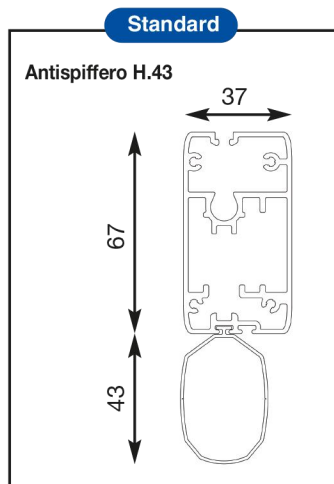

Sistema per tende a rullo con cassonetto 110 e guide laterali Zip. Azionamento ad arganello, optional a motore

Winch-operated roller blind with 110mm cassette and Zip side-guides, motor on demand
 Store enrouleur à cabestan avec 110mm coffre et guidage Zip, moteur sur demand
 Rollo mit Winde Antrieb, 110mm Kasette und Zip Schienenführung, Motor auf Anfrage
 Enrollable con cabrestante, cajón 83mm y guías laterales Zip, motor a pedido