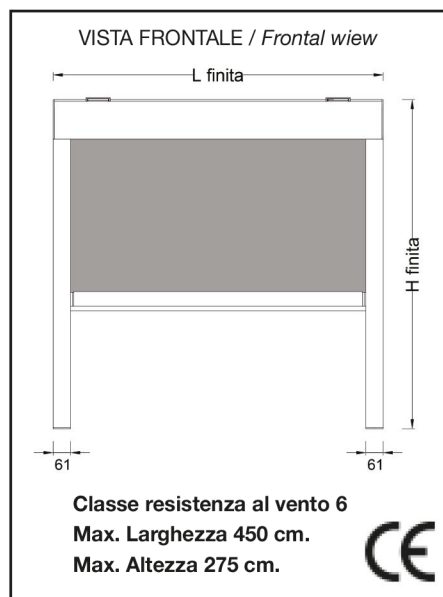

Sistema per tende a rullo con cassonetto 110 e guide laterali Zip. Azionamento ad arganello, optional a motore

Winch-operated roller blind with 110mm cassette and Zip side-guides, motor on demand
Store enrouleur à cabestan avec 110mm coffre et guidage Zip, moteur sur demand
Rollo mit Winde Antrieb, 110mm Kasette und Zip Schienenführung, Motor auf Anfrage
Enrollable con cabrestante, cajón 83mm y guías laterales Zip, motor à pedido