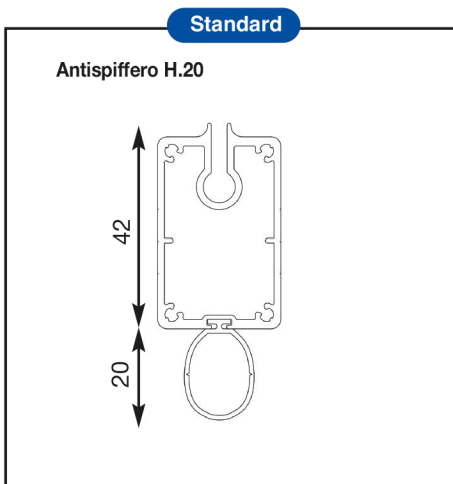

Sistema per tende a rullo con cassonetto 83 e guide laterali Zip. Azionamento ad arganello, optional a motore

Winch-operated roller blind with 83 mm cassette and Zip side-guides, motor on demand
 Store enrouleur à cabestan avec 83 mm coffre et guidage Zip, moteur sur demand
 Rollo mit Winde Antrieb, 83 mm Kasette und Zip Schienenführung, Motor auf Anfrage
 Enrollable con cabrestante, cajón 83 mm y guías laterales Zip, motor à pedido