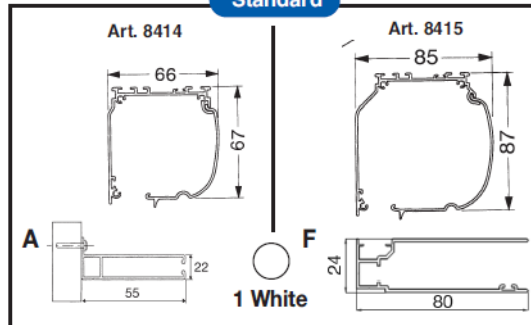

Standard

Optional