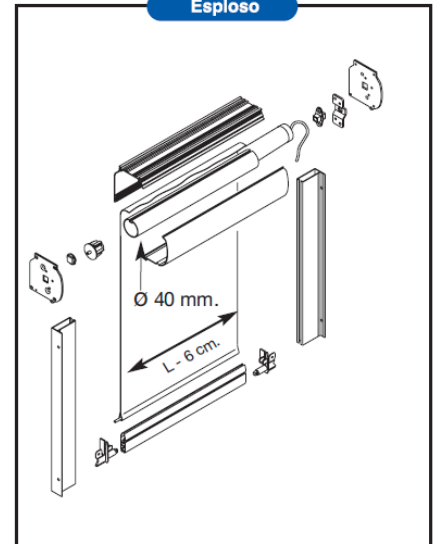

Sistema per tende a rullo con cassonetto e guide laterali e azionamento a motore per uso in ambienti interni o esterni

ROLLER BLINDS WITH MOTOR AND GUIDES
STORES A ENROULEMENT AVEC MOTEUR ET GUIDES
ROLLO MIT MOTOR UND FÜHRUNGEN
ENROLLABLES MOTOR CON GUIAS

Esploso