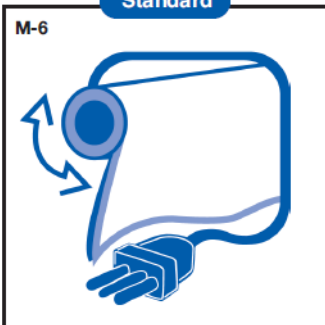

Standard

Standard