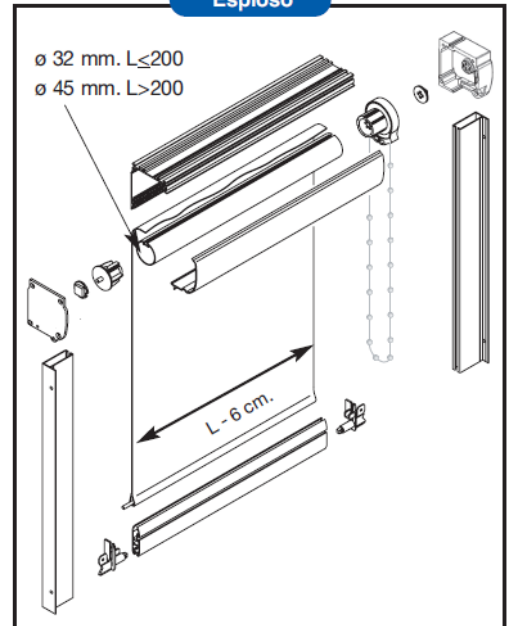

TENDE A RULLO

Sistema per tende a rullo con cassonetto e guide laterali con azionamento a catenella

ROLLER BLINDS WITH CHAIN AND GUIDES
STORES A ENROULEMENT AVEC CHAINETTE ET GUIDES
ROLLO MIT KETTE UND FÜHRUNGEN
ENROLLABLES CON CADENILLA Y GUIAS

Esploso

Standard

Optional

Art. 8541/45 Catenella metallo
Metal chain

Standard

Optional

Optional

Optional