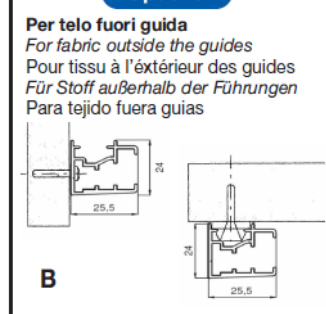

Esploso

Standard

Optional

Art. 8541/45 Catenella metallo
Metal chain

Standard

Optional

Optional

Optional