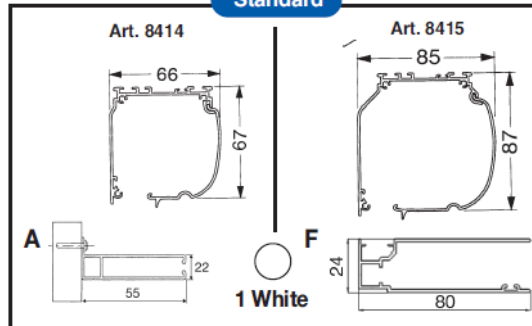

TENDE A RULLO

Sistema per tende a rullo con cassonetto e guide laterali con azionamento a catenella

ROLLER BLINDS WITH CHAIN AND GUIDES
STORES A ENROULEMENT AVEC CHAINETTE ET GUIDES
ROLLO MIT KETTE UND FÜHRUNGEN
ENROLLABLES CON CADENILLA Y GUIAS

Esploso

Standard

Optional

Art. 8541/45 Catenella metallo
Metal chain

Standard

Optional

Optional

Optional