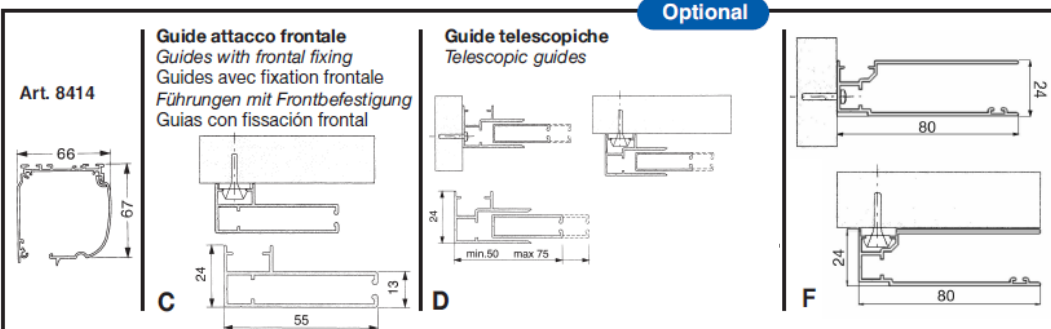

Sistema per tende a rullo con cassonetto e guide laterali azionamento ad arganello

ROLLER BLINDS WITH WINCH AND GUIDES
STORES A ENROULEMENT CABESTAN AVEC ET GUIDES
ROLLO MIT WINDE UND FÜHRUNGEN
ENROLLABLES VARILLA CON GUIAS

Esploso

Standard

Standard

Standard

Optional

Optional

Optional

Optional