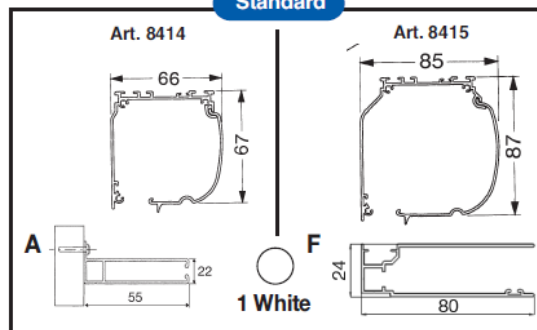

Sistema per tende a rullo con cassonetto e guide laterali azionamento ad arganello

ROLLER BLINDS WITH WINCH AND GUIDES
STORES A ENROULEMENT CABESTAN AVEC ET GUIDES
ROLLO MIT WINDE UND FÜHRUNGEN
ENROLLABLES VARILLA CON GUIAS

Esploso

Standard

Standard

Standard

Optional

Optional

Optional

Optional