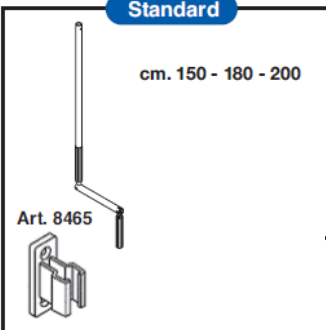

Sistema per tende a rullo con cassonetto e guide laterali azionamento ad arganello

ROLLER BLINDS WITH WINCH AND GUIDES
STORES A ENROULEMENT CABESTAN AVEC ET GUIDES
ROLLO MIT WINDE UND FÜHRUNGEN
ENROLLABLES VARILLA CON GUIAS

Esploso

Standard

Standard

Standard

Optional

Optional

Optional

Optional