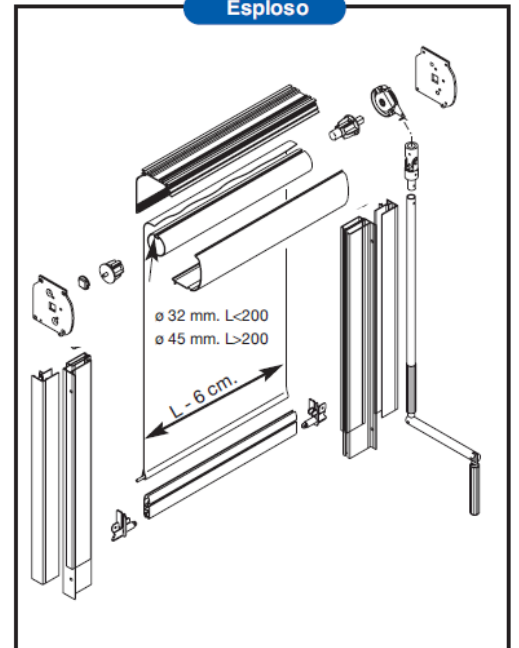

Sistema per tende a rullo con cassonetto e guide laterali azionamento ad arganello

ROLLER BLINDS WITH WINCH AND GUIDES
STORES A ENROULEMENT CABESTAN AVEC ET GUIDES
ROLLO MIT WINDE UND FÜHRUNGEN
ENROLLABLES VARILLA CON GUIAS

Esploso

Standard

Standard

Standard

Optional

Optional

Optional

Optional