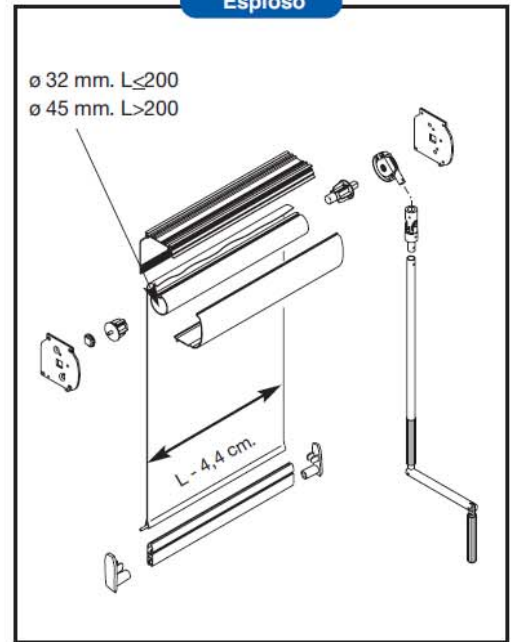

Sistema per tende a rullo con cassonetto e azionamento ad arganello

ROLLER BLINDS WITH WINCH
STORES A ENROULEMENT AVEC CABESTAN
ROLLO MIT WINDE / ENROLLABLES CON VARILLA

Esploso

Standard

Standard

Standard

Standard