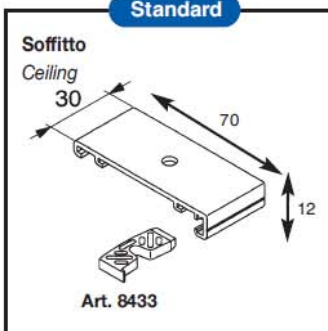

Sistema per tende a rullo con cassonetto e azionamento ad arganello

ROLLER BLINDS WITH WINCH
STORES A ENROULEMENT AVEC CABESTAN
ROLLO MIT WINDE / ENROLLABLES CON VARILLA

Standard