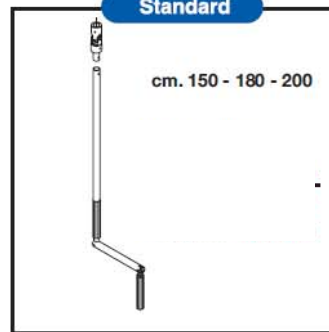

Sistema per tende a rullo con cassonetto e azionamento ad arganello

ROLLER BLINDS WITH WINCH
STORES A ENROULEMENT AVEC CABESTAN
ROLLO MIT WINDE / ENROLLABLES CON VARILLA

Esploso

Standard

Standard

Standard

Standard