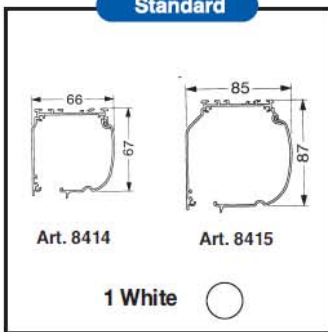

Sistema per tende a rullo con cassonetto e azionamento ad arganello

ROLLER BLINDS WITH WINCH
STORES A ENROULEMENT AVEC CABESTAN
ROLLO MIT WINDE / ENROLLABLES CON VARILLA

Esploso

Standard

Standard

Standard

Standard