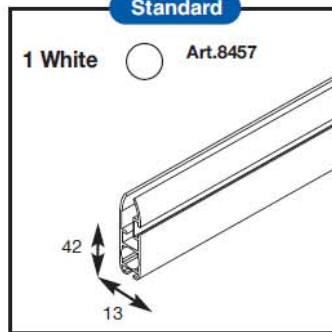

Sistema per tende a rullo con cassonetto e azionamento ad arganello

ROLLER BLINDS WITH WINCH
STORES A ENROULEMENT AVEC CABESTAN
ROLLO MIT WINDE / ENROLLABLES CON VARILLA

Esploso

Standard

Standard

Standard

Standard