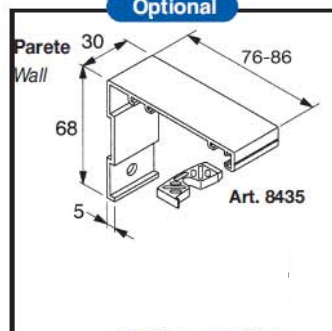

Sistema per tende a rullo con cassonetto e azionamento ad arganello

ROLLER BLINDS WITH WINCH
STORES A ENROULEMENT AVEC CABESTAN
ROLLO MIT WINDE / ENROLLABLES CON VARILLA

Optional