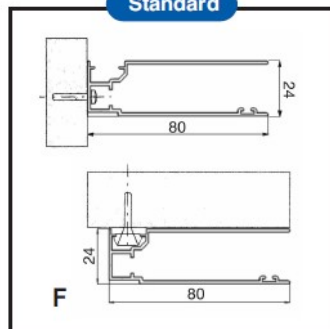

TENDE A RULLO

BIG BOX XBAG

Sistema per tende a rullo con guide laterali azionamento ad arganello

ROLLER BLINDS WITH WINCH AND GUIDES
STORES A ENROULEMENT CABESTAN AVEC ET GUIDES
ROLLO MIT WINDE UND FÜHRUNGEN
ENROLLABLES VARILLA CON GUIAS

Esploso

Standard

Standard

Standard

Standard

Optional

Optional

Optional