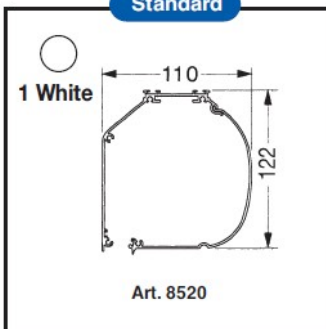

TENDE A RULLO

BIG BOX XBAG

Sistema per tende a rullo con guide laterali azionamento ad arganello

ROLLER BLINDS WITH WINCH AND GUIDES
STORES A ENROULEMENT CABESTAN AVEC ET GUIDES
ROLLO MIT WINDE UND FÜHRUNGEN
ENROLLABLES VARILLA CON GUIAS

Esploso

Standard

Standard

Standard

Standard

Optional

Optional

Optional