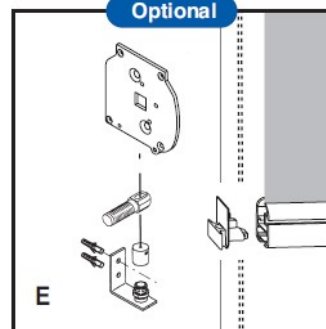

TENDE A RULLO

BIG BOX XBAG

Sistema per tende a rullo con guide laterali azionamento ad arganello

ROLLER BLINDS WITH WINCH AND GUIDES
STORES A ENROULEMENT CABESTAN AVEC ET GUIDES
ROLLO MIT WINDE UND FÜHRUNGEN
ENROLLABLES VARILLA CON GUIAS

Esploso

Standard

Standard

Standard

Standard

Optional

Optional

Optional