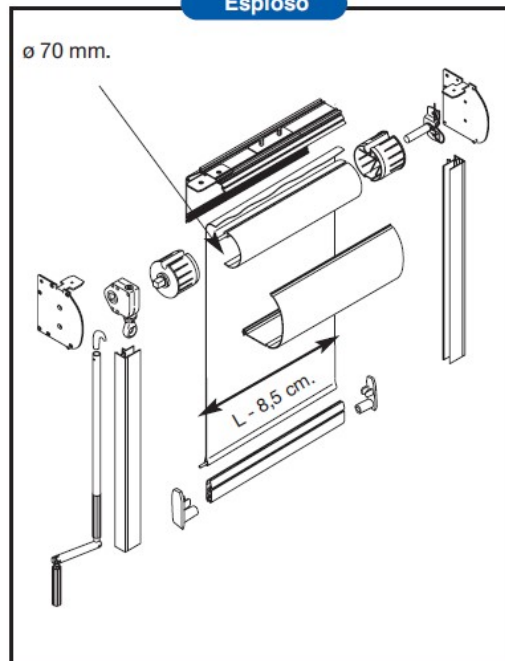

TENDE A RULLO

BIG BOX XBAG

Sistema per tende a rullo con guide laterali azionamento ad arganello

ROLLER BLINDS WITH WINCH AND GUIDES
STORES A ENROULEMENT CABESTAN AVEC ET GUIDES
ROLLO MIT WINDE UND FÜHRUNGEN
ENROLLABLES VARILLA CON GUIAS

Esploso

Standard

Standard

Standard

Standard

Optional

Optional

Optional