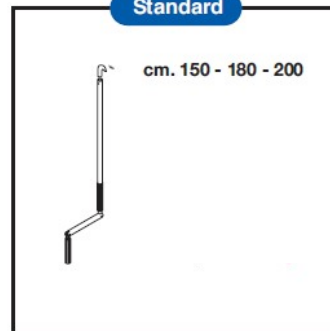

TENDE A RULLO

BIG BOX XBA

Sistema per tende a rullo con cassonetto, azionamento ad arganello

ROLLER BLINDS WITH WINCH

STORES A ENROULEMENT AVEC CABESTAN

ROLLO MIT WINDE / ENROLLABLES CON VARILLA

Standard