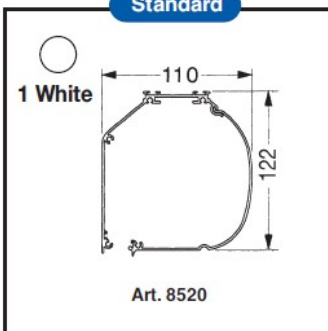

TENDE A RULLO

BIG BOX XBA

Sistema per tende a rullo con cassonetto, azionamento ad arganello

ROLLER BLINDS WITH WINCH

STORES A ENROULEMENT AVEC CABESTAN

ROLLO MIT WINDE / ENROLLABLES CON VARILLA

Esploso

Standard