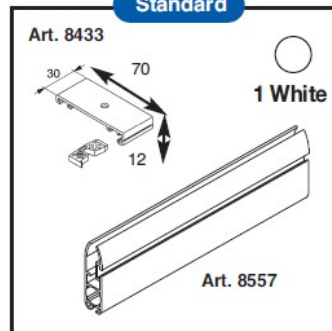

TENDE A RULLO

BIG BOX XBA

Sistema per tende a rullo con cassonetto, azionamento ad arganello

ROLLER BLINDS WITH WINCH

STORES A ENROULEMENT AVEC CABESTAN

ROLLO MIT WINDE / ENROLLABLES CON VARILLA

Standard