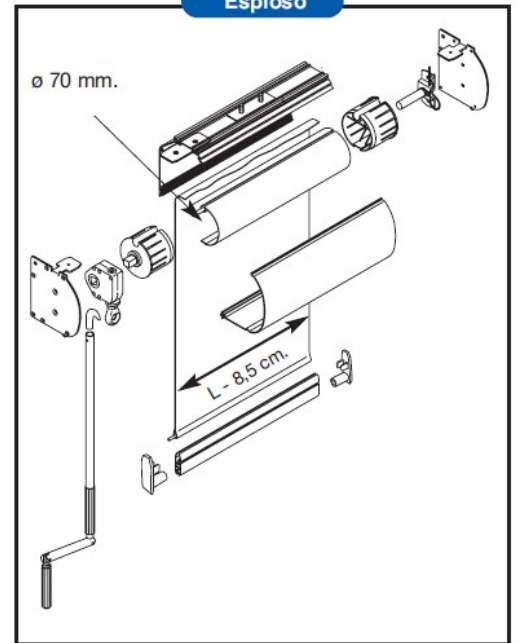

TENDE A RULLO

BIG BOX XBA

Sistema per tende a rullo con cassonetto, azionamento ad arganello

ROLLER BLINDS WITH WINCH

STORES A ENROULEMENT AVEC CABESTAN

ROLLO MIT WINDE / ENROLLABLES CON VARILLA

Esploso

Standard