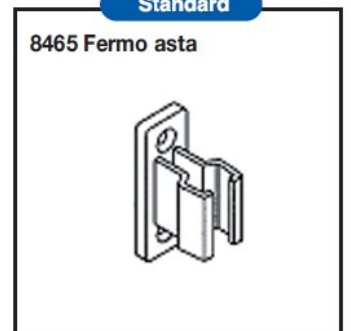

TENDE A RULLO

BIG BOX XBA

Sistema per tende a rullo con cassonetto, azionamento ad arganello

ROLLER BLINDS WITH WINCH

STORES A ENROULEMENT AVEC CABESTAN

ROLLO MIT WINDE / ENROLLABLES CON VARILLA

Esploso

Standard

Standard

Standard

Standard

Optional

Optional

Optional

GO-APP