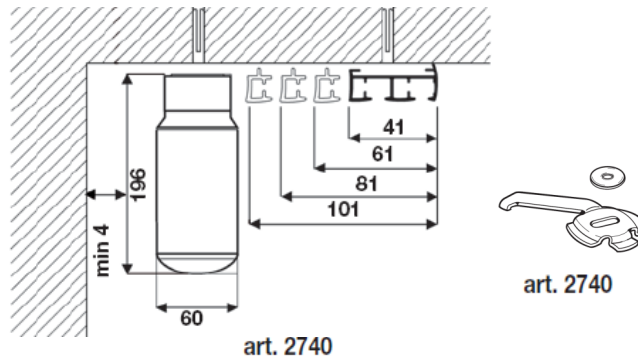

CARATTERISTICHE TECNICHE

- Profilo in lega d'alluminio estrusa 6060 T5 UNI 9006/1
- Dimensioni profilo Set mm: 2 vie 16,5 x 41 / 3 vie 16,5 x 61 / 4 vie 16,5 x 81 / 5 vie 16,5 x 101
- Dimensioni profilo Go Rail mm: 22 x 31
- Canale di scorrimento mm. 6
- Motorizzato a basso voltaggio 24 Volt cc. Con alimentazione 110-220V/24Vcc
- Portata massima totale 40kg
- Velocità di scorrimento 13 cm/s
- Fine corsa automatico
- Colori disponibili:
 - verniciatura a polvere a base di resine poliesteri omologata a marchio QUALICOAT BIANCO RAL 9010
- Accessori in acetilica autolubrificante
- Portatelo in:
 - lega d'alluminio estrusa 6060 T5 UNI 9006/1 con Velcro® adesivo (bloccato su tutta la lunghezza)
- Pesotenda in lega d'alluminio estrusa 6060 T5 UNI 9006/1
 - piattina 40x4
 - GOCCIA decorativo 44x20

Portatelo in lega d'alluminio

Pesotenda

COPPIA SISTEMI

SISTEMA PER TENDE A PANNELLO MOTORIZZATE

MISURE PROFILI

INSTALLAZIONI COMBI

A soffitto

A parete