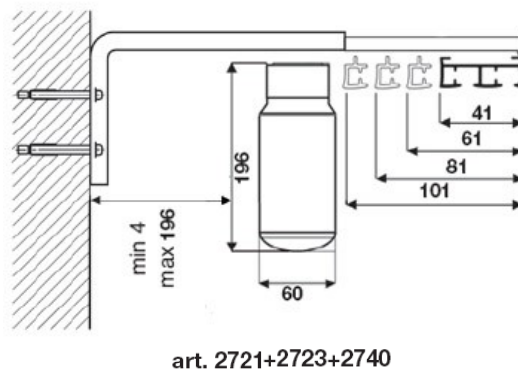

CARATTERISTICHE TECNICHE

- Profilo in lega d'alluminio estrusa 6060 T5 UNI 9006/1
- Dimensioni profilo Set mm: 2 vie 16,5 x 41 / 3 vie 16,5 x 61 / 4 vie 16,5 x 81 / 5 vie 16,5 x 101
- Dimensioni profilo Go Rail mm: 22 x 31
- Canale di scorrimento mm. 6
- Motorizzato a basso voltaggio 24 Volt cc. Con alimentazione 110-220V/24Vcc
- Portata massima totale 40kg
- Velocità di scorrimento 13 cm/s
- Fine corsa automatico
- Colori disponibili:
 - verniciatura a polvere a base di resine poliesteri omologata a marchio QUALICOAT BIANCO RAL 9010
- Accessori in acetilica autolubrificante
- Portatelo in:
 - lega d'alluminio estrusa 6060 T5 UNI 9006/1 con Velcro® adesivo (bloccato su tutta la lunghezza)
- Pesotenda in lega d'alluminio estrusa 6060 T5 UNI 9006/1
 - piattina 40x4
 - GOCCIA decorativo 44x20

Portatelo in lega d'alluminio

Pesotenda

COPPIA SISTEMI

SISTEMA PER TENDE A PANNELLO MOTORIZZATE

MISURE PROFILI

INSTALLAZIONI COMBI

A soffitto

A parete