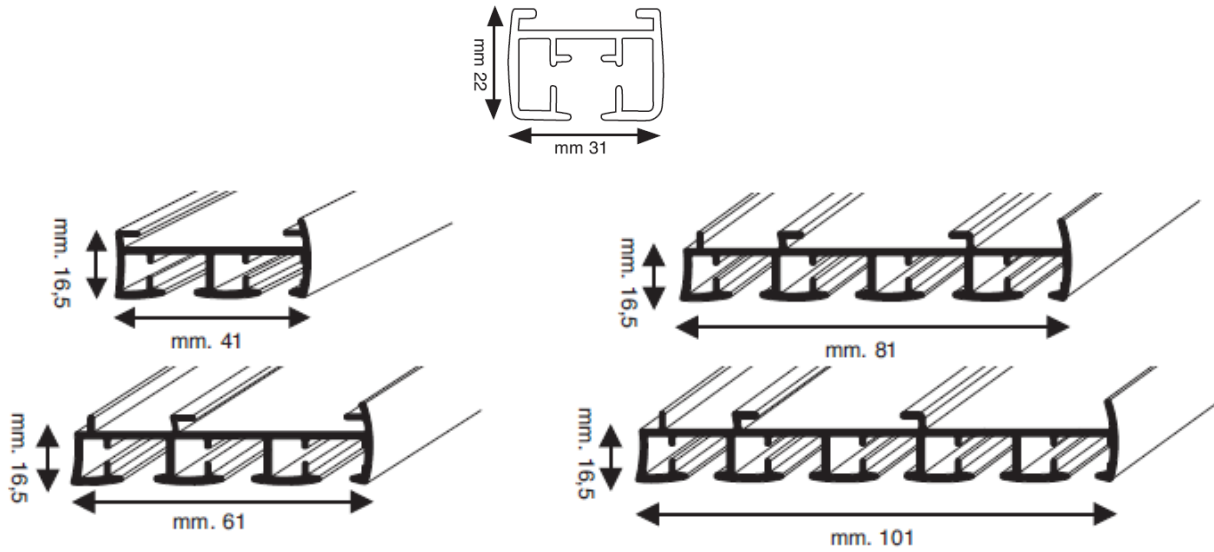

CARATTERISTICHE TECNICHE

- Profilo in lega d'alluminio estrusa 6060 T5 UNI 9006/1
- Dimensioni profilo Set mm: 2 vie 16,5 x 41 / 3 vie 16,5 x 61 / 4 vie 16,5 x 81 / 5 vie 16,5 x 101
- Dimensioni profilo Go Rail mm: 22 x 31
- Canale di scorrimento mm. 6
- Motorizzato a basso voltaggio 24 Volt cc. Con alimentazione 110-220V/24Vcc
- Portata massima totale 40kg
- Velocità di scorrimento 13 cm/s
- Fine corsa automatico
- Colori disponibili:
 - verniciatura a polvere a base di resine poliesteri omologata a marchio QUALICOAT BIANCO RAL 9010
- Accessori in acetilica autolubrificante
- Portatelo in:
 - lega d'alluminio estrusa 6060 T5 UNI 9006/1 con Velcro® adesivo (bloccato su tutta la lunghezza)
- Pesotenda in lega d'alluminio estrusa 6060 T5 UNI 9006/1
 - piattina 40x4
 - GOCCIA decorativo 44x20

Portatelo in lega d'alluminio

Pesotenda

COPPIA SISTEMI

SISTEMA PER TENDE A PANNELLO MOTORIZZATE

MISURE PROFILI

INSTALLAZIONI COMBI

A soffitto

A parete