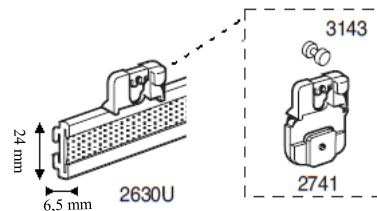

CARATTERISTICHE TECNICHE

- Profilo in lega d'alluminio estrusa 6060 T5 UNI 9006/1
- Dimensioni profilo Set mm: 2 vie 16,5 x 41 / 3 vie 16,5 x 61 / 4 vie 16,5 x 81 / 5 vie 16,5 x 101
- Dimensioni profilo Go Rail mm: 22 x 31
- Canale di scorrimento mm. 6
- Motorizzato a basso voltaggio 24 Volt cc. Con alimentazione 110-220V/24Vcc
- Portata massima totale 40kg
- Velocità di scorrimento 13 cm/s
- Fine corsa automatico
- Colori disponibili:
 - verniciatura a polvere a base di resine poliesteri omologata a marchio QUALICOAT BIANCO RAL 9010
- Accessori in acetilica autolubrificante
- Portatelo in:
 - lega d'alluminio estrusa 6060 T5 UNI 9006/1 con Velcro® adesivo (bloccato su tutta la lunghezza)
- Pesotenda in lega d'alluminio estrusa 6060 T5 UNI 9006/1
 - piattina 40x4
 - GOCCIA decorativo 44x20

Portatelo in lega d'alluminio

Pesotenda

COPPIA SISTEMI

SISTEMA PER TENDE A PANNELLO MOTORIZZATE

MISURE PROFILI

INSTALLAZIONI COMBI

A soffitto

A parete