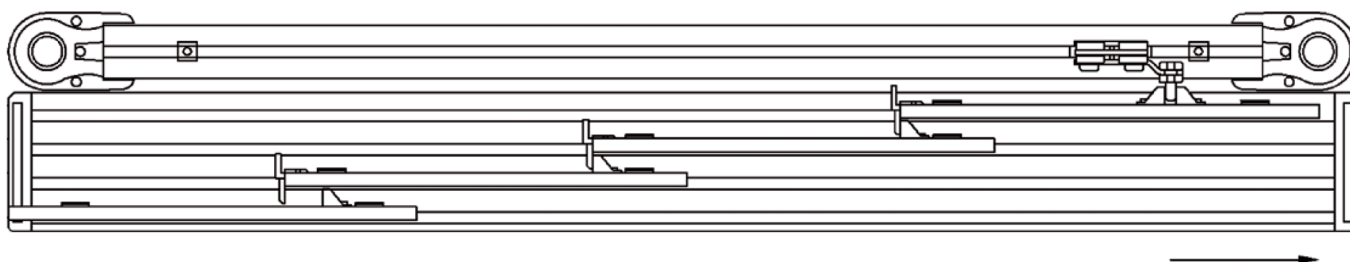

CARATTERISTICHE TECNICHE

- Profilo in lega d'alluminio estrusa 6060 T5 UNI 9006/1
- Dimensioni profilo Set mm: 2 vie 16,5 x 41 / 3 vie 16,5 x 61 / 4 vie 16,5 x 81 / 5 vie 16,5 x 101
- Dimensioni profilo Go Rail mm: 22 x 31
- Canale di scorrimento mm. 6
- Motorizzato a basso voltaggio 24 Volt cc. Con alimentazione 110-220V/24Vcc
- Portata massima totale 40kg
- Velocità di scorrimento 13 cm/s
- Fine corsa automatico
- Colori disponibili:
 - verniciatura a polvere a base di resine poliesteri omologata a marchio QUALICOAT BIANCO RAL 9010
- Accessori in acetilica autolubrificante
- Portatelo in:
 - lega d'alluminio estrusa 6060 T5 UNI 9006/1 con Velcro® adesivo (bloccato su tutta la lunghezza)
- Pesotenda in lega d'alluminio estrusa 6060 T5 UNI 9006/1
 - piattina 40x4
 - GOCCIA decorativo 44x20

Portatelo in lega d'alluminio

Pesotenda

COPPIA SISTEMI

SISTEMA PER TENDE A PANNELLO MOTORIZZATE

MISURE PROFILI

INSTALLAZIONI COMBI

A soffitto

A parete