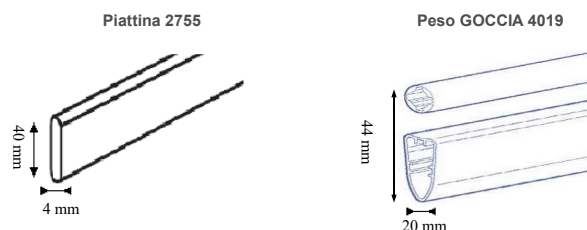

CARATTERISTICHE TECNICHE

- Profilo in lega d'alluminio estrusa 6060 T5 UNI 9006/1
- Dimensioni profilo Set mm: 2 vie 16,5 x 41 / 3 vie 16,5 x 61 / 4 vie 16,5 x 81 / 5 vie 16,5 x 101
- Dimensioni profilo Go Rail mm: 22 x 31
- Canale di scorrimento mm. 6
- Motorizzato a basso voltaggio 24 Volt cc. Con alimentazione 110-220V/24Vcc
- Portata massima totale 40kg
- Velocità di scorrimento 13 cm/s
- Fine corsa automatico
- Colori disponibili:
 - verniciatura a polvere a base di resine poliesteri omologata a marchio QUALICOAT BIANCO RAL 9010
- Accessori in acetilica autolubrificante
- Portatelo in:
 - lega d'alluminio estrusa 6060 T5 UNI 9006/1 con Velcro® adesivo (bloccato su tutta la lunghezza)
- Pesotenda in lega d'alluminio estrusa 6060 T5 UNI 9006/1
 - piattina 40x4
 - GOCCIA decorativo 44x20

Portatelo in lega d'alluminio

Pesotenda

COPPIA SISTEMI

SISTEMA PER TENDE A PANNELLO MOTORIZZATE

MISURE PROFILI

INSTALLAZIONI COMBI

A soffitto

A parete