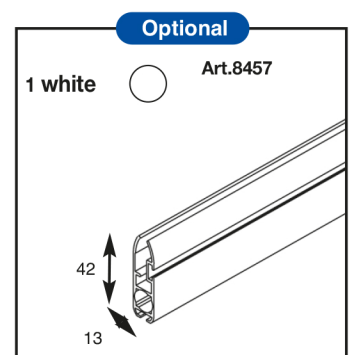

TENDE A RULLO

QUICK ROLL QE61S

Sistema per tende a rullo con azionamento a motore

Motorized roller blind
Store enrouleur motorisé
Motorisiert Rollo
Enrollable con motor

STANDARD / OPTIONAL

	MOTORI TRADIZIONALI 230 Vac / 230Vca traditional motors		
	TIPOLOGIA TYPE	CARATTERISTICHE FEATURES	INTERRUTTORE A PARETE WALL SWITCH
Tk MOTORS	Meccanico / Mechanical Art. M-2026	20Nm - 26rpm STANDARD	Art. M-9776-TT
somfy.	Meccanico / Mechanical Art. M-SONESSE 6	6Nm - 28rpm	Art. M-9776-TT