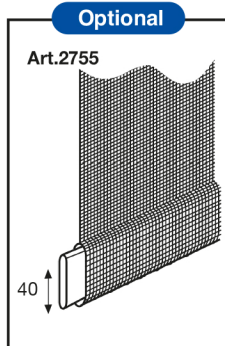

TENDE A RULLO

QUICK ROLL QE61S

Sistema per tende a rullo con azionamento a motore

Motorized roller blind
Store enrouleur motorisé
Motorisiert Rollo
Enrollable con motor

STANDARD / OPTIONAL

	MOTORI TRADIZIONALI 230 Vac / 230Vca traditional motors		
	TIPOLOGIA TYPE	CARATTERISTICHE FEATURES	INTERRUTTORE A PARETE WALL SWITCH
Tk MOTORS	Meccanico / Mechanical Art. M-2026	20Nm - 26rpm STANDARD	Art. M-9776-TT
somfy.	Meccanico / Mechanical Art. M-SONESSE 6	6Nm - 28rpm	Art. M-9776-TT