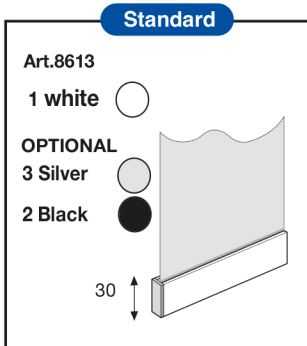

TENDE A RULLO

QUICK ROLL QE61S

Sistema per tende a rullo con azionamento a motore

Motorized roller blind
Store enrouleur motorisé
Motorisiert Rollo
Enrollable con motor

STANDARD / OPTIONAL

	MOTORI TRADIZIONALI 230 Vac / 230Vca traditional motors		
	TIPOLOGIA TYPE	CARATTERISTICHE FEATURES	INTERRUTTORE A PARETE WALL SWITCH
Tk MOTORS	Meccanico / Mechanical Art. M-2026	20Nm - 26rpm STANDARD	Art. M-9776-TT
somfy.	Meccanico / Mechanical Art. M-SONESSE 6	6Nm - 28rpm	Art. M-9776-TT