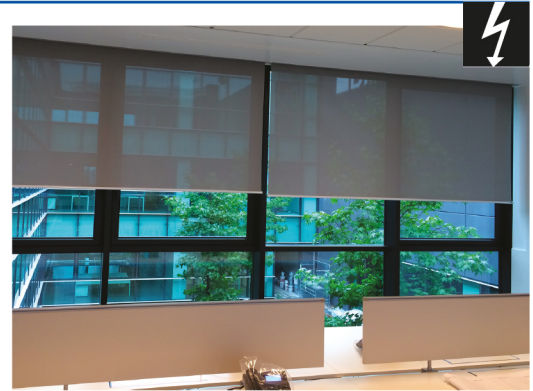

TENDE A RULLO

QUICK ROLL QE61S

Sistema per tende a rullo con azionamento a motore

Motorized roller blind
Store enrouleur motorisé
Motorisiert Rollo
Enrollable con motor

STANDARD / OPTIONAL

	MOTORI TRADIZIONALI 230 Vac / 230Vca traditional motors		
	TIPOLOGIA TYPE	CARATTERISTICHE FEATURES	INTERRUTTORE A PARETE WALL SWITCH
Tk MOTORS	Meccanico / Mechanical Art. M-2026	20Nm - 26rpm STANDARD	Art. M-9776-TT
somfy.	Meccanico / Mechanical Art. M-SONESSE 6	6Nm - 28rpm	Art. M-9776-TT