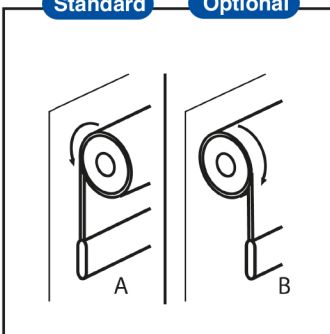

Standard

Optional