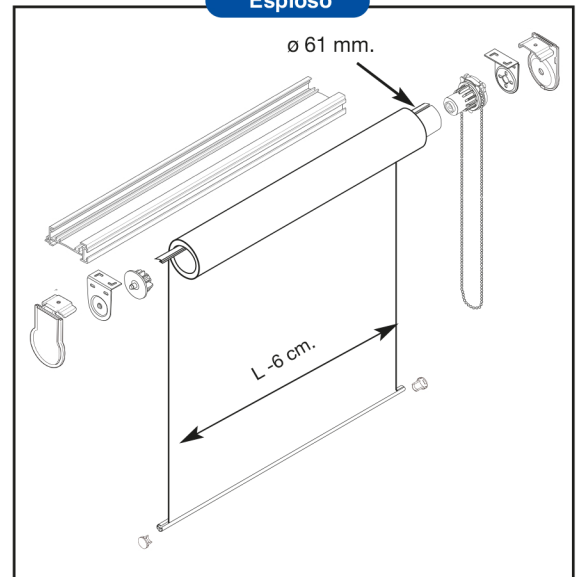

TENDE A RULLO

QUICK BIG ROLL QDCS

Sistema per tende a rullo con azionamento a catenella demoltiplicata

Chain-operated roller blind with reduced gear
Store enrouleur à chaînette avec mécanisme démultiplié
Kettenrollo mit Reduziergetriebe
Enrollable con cadenilla y embrague demultiplicada

Esploso