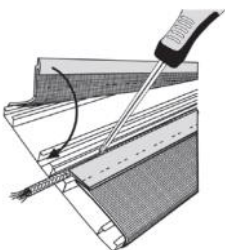

Optional

Accessori per rivestimento /
Accessories for clothing the
profile / Accessoires pour
revêtement

Illuminazione LED / LED illumi-
nation / Éclairage LED