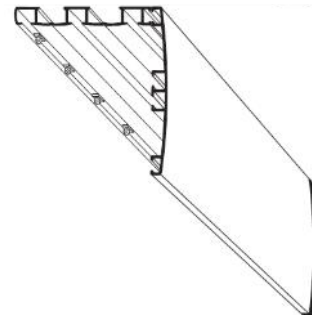

Utilisations

- Système de rideau drapé à trois canaux (pour l'utilisation du motif d'ouverture) avec bande décorative de Kover
- Actionnement manuel
- Convient aux rideaux de largeur maximale cm. 600
- Le système convient pour installations au plafond et au mur
- Le glissement est garanti par des canaux en silicone et des toboggans autolubrifiants

Art. 3142

Art. 3142+2719

Art. 3144

Soluzioni

solutions / solutions

D

P

Schema aperture

Opening examples / exemple d'ouverture

ONDA wave / onde

Installazioni fixing / installations

Installazione a soffitto / ceiling fixing / au plafond

Art. 2784

Installazione a parete / wall fixing / au mur

Art.2713+2714+2785