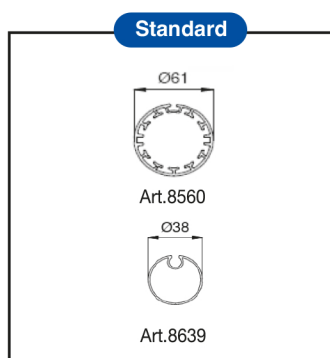

Windensystem für Rollo mit Stahlkabel Führungen

Sistema estor enrollable accionado mediante manivela con guías laterales en acero inox

Sistema per tende a rullo con cavi laterali inox azionamento a motore