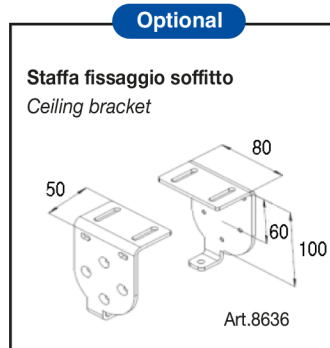

Windensystem für Rollo mit Stahlkabel Führungen

Sistema estor enrollable accionado mediante manivela con guías laterales en acero inox

Sistema per tende a rullo con cavi laterali inox azionamento a motore