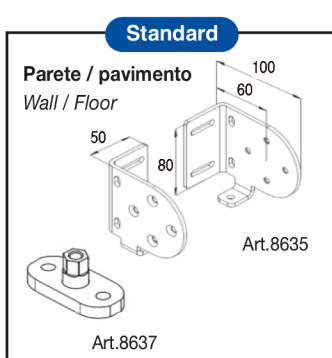

Windensystem für Rollo mit Stahlkabel Führungen

Sistema estor enrollable accionado mediante manivela con guías laterales en acero inox

Sistema per tende a rullo con cavi laterali inox azionamento a motore