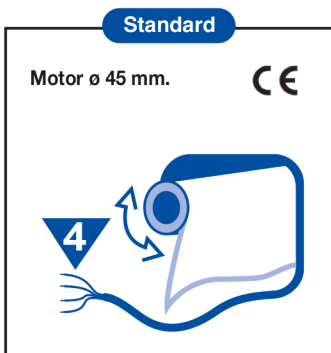

Sistema per tende a rullo con cavi laterali inox azionamento a motore

Motorized system for roller blinds with stainless steel side cables
Système motorisé pour stores enrouleurs avec câbles latéraux en acier inox
Motorisiert System für Rollo mit Stahlkabel Führungen
Sistema estor enrollable accionado mediante motor con guías laterales en acero inox

STANDARD / OPTIONAL

	MOTORI TRADIZIONALI 230 Vac / 230Vca traditional motors		
	TIPOLOGIA TYPE	CARATTERISTICHE FEATURES	INTERRUTTORE A PARETE WALL SWITCH
Tk MOTORS	Meccanico / Mechanical Art. M-2026	20Nm - 26rpm STANDARD	Art. M-9776-TT
somfy.	Meccanico / Mechanical Art. M-SONESSE 6	6Nm - 28rpm	Art. M-9776-TT

CASA INTELLIGENTE con automatismi SOMFY preventivi a progetto
Smart Home with SOMFY devices - project-based quotations

	MOTORI RADIO 230 Vac / 230Vca radio motors					
	TIPOLOGIA TYPE	CARATTERISTICHE FEATURES	COMANDO A PARETE WALL TRANSMITTER	TELECOMANDO 1 TENDA 1 CHANNEL TRANSMITTER	TELECOMANDO 4 TENDE 4 CHANNEL TRANSMITTER	TELECOMANDO 15-16 TENDE 15-16 CHANNEL TRANSMITTER
Tk MOTORS	Elett.Radio / Elect.Wi-Fi Art. M-R2026	20Nm - 26rpm	Art. M-TC1P-TT	Art. M-TC1-TT	-	Art. M-TC15-TT
somfy.	Elett.Radio / Elect.Wi-Fi Art. M-SONESSE 6 RTS	6Nm - 28rpm	Art. M-SMOOVE	Art. M-TELIS1-TT	Art. M-TELIS4-TT	Art. M-TELIS16