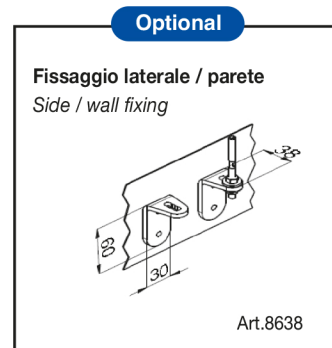

Windensystem für Rollo mit Stahlkabel Führungen

Sistema estor enrollable accionado mediante manivela con guías laterales en acero inox

Sistema per tende a rullo con cavi laterali inox azionamento a motore