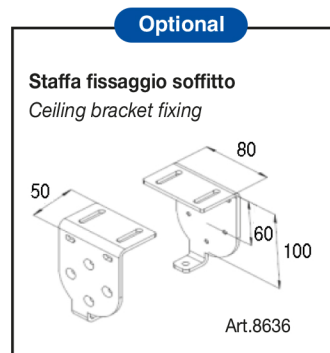

Sistema per tende a rullo con cavi laterali inox azionamento a motore

Motorized system for roller blinds with stainless steel side cables
Système motorisé pour stores enrouleurs avec câbles latéraux en acier inox
Motorisiert System für Rollo mit Stahlkabel Führungen
Sistema estor enrollable accionado mediante motor con guías laterales en acero inox

STANDARD / OPTIONAL

	MOTORI TRADIZIONALI 230 Vac / 230Vca traditional motors		
	TIPOLOGIA TYPE	CARATTERISTICHE FEATURES	INTERRUTTORE A PARETE WALL SWITCH
Tk MOTORS	Meccanico / Mechanical Art. M-2026	20Nm - 26rpm STANDARD	Art. M-9776-TT
somfy.	Meccanico / Mechanical Art. M-SONESSE 6	6Nm - 28rpm	Art. M-9776-TT

CASA INTELLIGENTE con automatismi SOMFY preventivi a progetto
Smart Home with SOMFY devices - project-based quotations

	MOTORI RADIO 230 Vac / 230Vca radio motors					
	TIPOLOGIA TYPE	CARATTERISTICHE FEATURES	COMANDO A PARETE WALL TRANSMITTER	TELECOMANDO 1 TENDA 1 CHANNEL TRANSMITTER	TELECOMANDO 4 TENDE 4 CHANNEL TRANSMITTER	TELECOMANDO 15-16 TENDE 15-16 CHANNEL TRANSMITTER
Tk MOTORS	Elett.Radio / Elect.Wi-Fi Art. M-R2026	20Nm - 26rpm	Art. M-TC1P-TT	Art. M-TC1-TT	-	Art. M-TC15-TT
somfy.	Elett.Radio / Elect.Wi-Fi Art. M-SONESSE 6 RTS	6Nm - 28rpm	Art. M-SMOOVE	Art. M-TELIS1-TT	Art. M-TELIS4-TT	Art. M-TELIS16