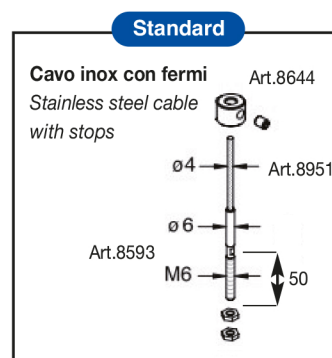

**Sistema per tende a rullo con cavi laterali
inox azionamento ad arganello**

Winch-operated system for roller blinds with stainless steel side cables

Système à cabestan pour stores enrouleur avec cables latéraux en acier inox

Windensystem für Rollo mit Stahlkabel Führungen

Sistema estor enrollable accionado mediante manivela con guías laterales en acero inox

Sistema per tende a rullo con cavi laterali inox azionamento a motore