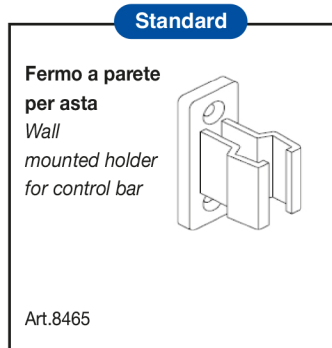

Windensystem für Rollo mit Stahlkabel Führungen

Sistema estor enrollable accionado mediante manivela con guías laterales en acero inox

Sistema per tende a rullo con cavi laterali inox azionamento a motore