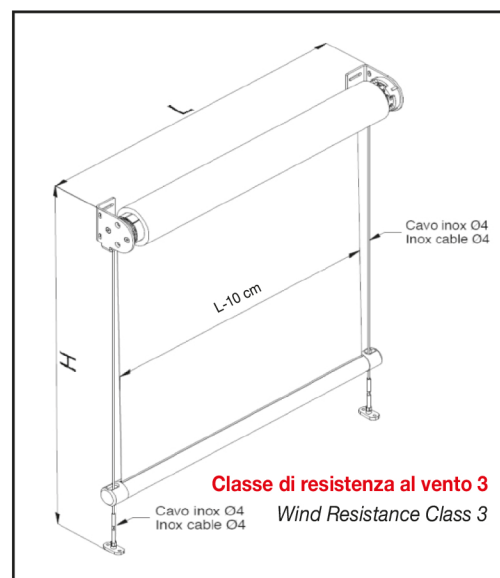

Sistema per tende a rullo con cavi laterali inox azionamento a motore

Motorized system for roller blinds with stainless steel side cables
Système motorisé pour stores enrouleurs avec câbles latéraux en acier inox
Motorisiert System für Rollo mit Stahlkabel Führungen
Sistema estor enrollable accionado mediante motor con guías laterales en acero inox

STANDARD / OPTIONAL

	MOTORI TRADIZIONALI 230 Vac / 230Vca traditional motors		
	TIPOLOGIA TYPE	CARATTERISTICHE FEATURES	INTERRUTTORE A PARETE WALL SWITCH
Tk MOTORS	Meccanico / Mechanical Art. M-2026	20Nm - 26rpm STANDARD	Art. M-9776-TT
somfy.	Meccanico / Mechanical Art. M-SONESSE 6	6Nm - 28rpm	Art. M-9776-TT

CASA INTELLIGENTE con automatismi SOMFY preventivi a progetto
Smart Home with SOMFY devices - project-based quotations

	MOTORI RADIO 230 Vac / 230Vca radio motors					
	TIPOLOGIA TYPE	CARATTERISTICHE FEATURES	COMANDO A PARETE WALL TRANSMITTER	TELECOMANDO 1 TENDA 1 CHANNEL TRANSMITTER	TELECOMANDO 4 TENDE 4 CHANNEL TRANSMITTER	TELECOMANDO 15-16 TENDE 15-16 CHANNEL TRANSMITTER
Tk MOTORS	Elett.Radio / Elect.Wi-Fi Art. M-R2026	20Nm - 26rpm	Art. M-TC1P-TT	Art. M-TC1-TT	-	Art. M-TC15-TT
somfy.	Elett.Radio / Elect.Wi-Fi Art. M-SONESSE 6 RTS	6Nm - 28rpm	Art. M-SMOOVE	Art. M-TELIS1-TT	Art. M-TELIS4-TT	Art. M-TELIS16