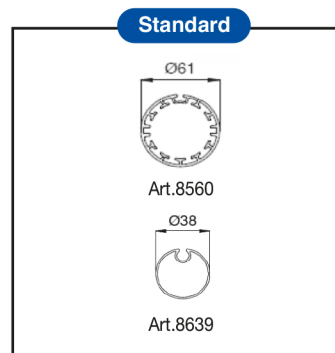

Sistema per tende a rullo con cavi laterali inox azionamento a motore

Motorized system for roller blinds with stainless steel side cables
Système motorisé pour stores enrouleurs avec câbles latéraux en acier inox
Motorisiert System für Rollo mit Stahlkabel Führungen
Sistema estor enrollable accionado mediante motor con guías laterales en acero inox

STANDARD / OPTIONAL

	MOTORI TRADIZIONALI 230 Vac / 230Vca traditional motors		
	TIPOLOGIA TYPE	CARATTERISTICHE FEATURES	INTERRUTTORE A PARETE WALL SWITCH
Tk MOTORS	Meccanico / Mechanical Art. M-2026	20Nm - 26rpm STANDARD	Art. M-9776-TT
somfy.	Meccanico / Mechanical Art. M-SONESSE 6	6Nm - 28rpm	Art. M-9776-TT

CASA INTELLIGENTE con automatismi SOMFY preventivi a progetto
Smart Home with SOMFY devices - project-based quotations

	MOTORI RADIO 230 Vac / 230Vca radio motors					
	TIPOLOGIA TYPE	CARATTERISTICHE FEATURES	COMANDO A PARETE WALL TRANSMITTER	TELECOMANDO 1 TENDA 1 CHANNEL TRANSMITTER	TELECOMANDO 4 TENDE 4 CHANNEL TRANSMITTER	TELECOMANDO 15-16 TENDE 15-16 CHANNEL TRANSMITTER
Tk MOTORS	Elett.Radio / Elect.Wi-Fi Art. M-R2026	20Nm - 26rpm	Art. M-TC1P-TT	Art. M-TC1-TT	-	Art. M-TC15-TT
somfy.	Elett.Radio / Elect.Wi-Fi Art. M-SONESSE 6 RTS	6Nm - 28rpm	Art. M-SMOOVE	Art. M-TELIS1-TT	Art. M-TELIS4-TT	Art. M-TELIS16