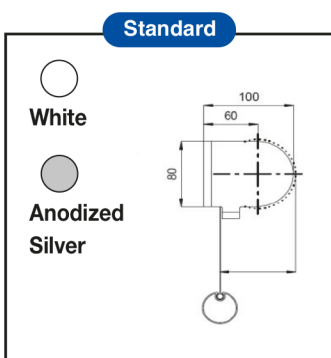

Sistema per tende a rullo con cavi laterali inox azionamento a motore

Motorized system for roller blinds with stainless steel side cables
Système motorisé pour stores enrouleurs avec câbles latéraux en acier inox
Motorisiert System für Rollo mit Stahlkabel Führungen
Sistema estor enrollable accionado mediante motor con guías laterales en acero inox

STANDARD / OPTIONAL

	MOTORI TRADIZIONALI 230 Vac / 230Vca traditional motors		
	TIPOLOGIA TYPE	CARATTERISTICHE FEATURES	INTERRUTTORE A PARETE WALL SWITCH
Tk MOTORS	Meccanico / Mechanical Art. M-2026	20Nm - 26rpm STANDARD	Art. M-9776-TT
somfy.	Meccanico / Mechanical Art. M-SONESSE 6	6Nm - 28rpm	Art. M-9776-TT

CASA INTELLIGENTE con automatismi SOMFY preventivi a progetto
Smart Home with SOMFY devices - project-based quotations

	MOTORI RADIO 230 Vac / 230Vca radio motors					
	TIPOLOGIA TYPE	CARATTERISTICHE FEATURES	COMANDO A PARETE WALL TRANSMITTER	TELECOMANDO 1 TENDA 1 CHANNEL TRANSMITTER	TELECOMANDO 4 TENDE 4 CHANNEL TRANSMITTER	TELECOMANDO 15-16 TENDE 15-16 CHANNEL TRANSMITTER
Tk MOTORS	Elett.Radio / Elect.Wi-Fi Art. M-R2026	20Nm - 26rpm	Art. M-TC1P-TT	Art. M-TC1-TT	-	Art. M-TC15-TT
somfy.	Elett.Radio / Elect.Wi-Fi Art. M-SONESSE 6 RTS	6Nm - 28rpm	Art. M-SMOOVE	Art. M-TELIS1-TT	Art. M-TELIS4-TT	Art. M-TELIS16