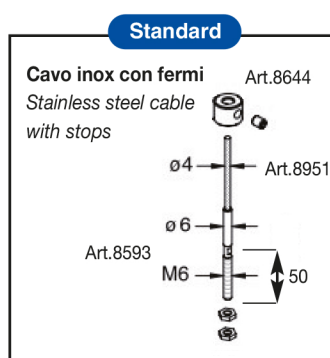

Sistema per tende a rullo con cavi laterali inox azionamento a motore

Motorized system for roller blinds with stainless steel side cables
Système motorisé pour stores enrouleurs avec câbles latéraux en acier inox
Motorisiert System für Rollo mit Stahlkabel Führungen
Sistema estor enrollable accionado mediante motor con guías laterales en acero inox

STANDARD / OPTIONAL

	MOTORI TRADIZIONALI 230 Vac / 230Vca traditional motors		
	TIPOLOGIA TYPE	CARATTERISTICHE FEATURES	INTERRUTTORE A PARETE WALL SWITCH
Tk MOTORS	Meccanico / Mechanical Art. M-2026	20Nm - 26rpm STANDARD	Art. M-9776-TT
somfy.	Meccanico / Mechanical Art. M-SONESSE 6	6Nm - 28rpm	Art. M-9776-TT

CASA INTELLIGENTE con automatismi SOMFY preventivi a progetto
Smart Home with SOMFY devices - project-based quotations

	MOTORI RADIO 230 Vac / 230Vca radio motors					
	TIPOLOGIA TYPE	CARATTERISTICHE FEATURES	COMANDO A PARETE WALL TRANSMITTER	TELECOMANDO 1 TENDA 1 CHANNEL TRANSMITTER	TELECOMANDO 4 TENDE 4 CHANNEL TRANSMITTER	TELECOMANDO 15-16 TENDE 15-16 CHANNEL TRANSMITTER
Tk MOTORS	Elett.Radio / Elect.Wi-Fi Art. M-R2026	20Nm - 26rpm	Art. M-TC1P-TT	Art. M-TC1-TT	-	Art. M-TC15-TT
somfy.	Elett.Radio / Elect.Wi-Fi Art. M-SONESSE 6 RTS	6Nm - 28rpm	Art. M-SMOOVE	Art. M-TELIS1-TT	Art. M-TELIS4-TT	Art. M-TELIS16