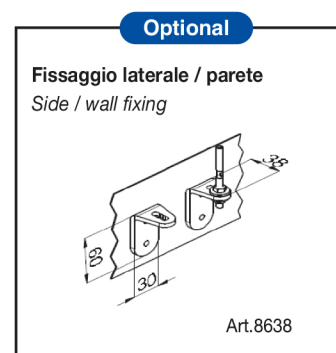

Sistema per tende a rullo con cavi laterali inox azionamento a motore

Motorized system for roller blinds with stainless steel side cables
Système motorisé pour stores enrouleurs avec câbles latéraux en acier inox
Motorisiert System für Rollo mit Stahlkabel Führungen
Sistema estor enrollable accionado mediante motor con guías laterales en acero inox

STANDARD / OPTIONAL

	MOTORI TRADIZIONALI 230 Vac / 230Vca traditional motors		
	TIPOLOGIA TYPE	CARATTERISTICHE FEATURES	INTERRUTTORE A PARETE WALL SWITCH
Tk MOTORS	Meccanico / Mechanical Art. M-2026	20Nm - 26rpm STANDARD	Art. M-9776-TT
somfy.	Meccanico / Mechanical Art. M-SONESSE 6	6Nm - 28rpm	Art. M-9776-TT

CASA INTELLIGENTE con automatismi SOMFY preventivi a progetto
Smart Home with SOMFY devices - project-based quotations

	MOTORI RADIO 230 Vac / 230Vca radio motors					
	TIPOLOGIA TYPE	CARATTERISTICHE FEATURES	COMANDO A PARETE WALL TRANSMITTER	TELECOMANDO 1 TENDA 1 CHANNEL TRANSMITTER	TELECOMANDO 4 TENDE 4 CHANNEL TRANSMITTER	TELECOMANDO 15-16 TENDE 15-16 CHANNEL TRANSMITTER
Tk MOTORS	Elett.Radio / Elect.Wi-Fi Art. M-R2026	20Nm - 26rpm	Art. M-TC1P-TT	Art. M-TC1-TT	-	Art. M-TC15-TT
somfy.	Elett.Radio / Elect.Wi-Fi Art. M-SONESSE 6 RTS	6Nm - 28rpm	Art. M-SMOOVE	Art. M-TELIS1-TT	Art. M-TELIS4-TT	Art. M-TELIS16