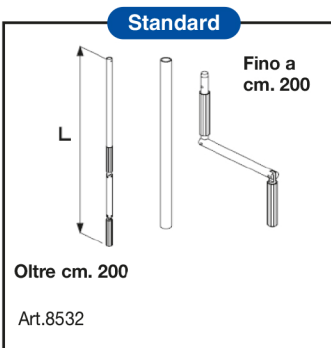

Windensystem für Rollo mit Stahlkabel Führungen

Sistema estor enrollable accionado mediante manivela con guías laterales en acero inox

Sistema per tende a rullo con cavi laterali inox azionamento a motore