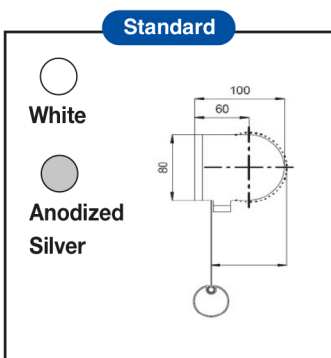

Windensystem für Rollo mit Stahlkabel Führungen

Sistema estor enrollable accionado mediante manivela con guías laterales en acero inox

Sistema per tende a rullo con cavi laterali inox azionamento a motore