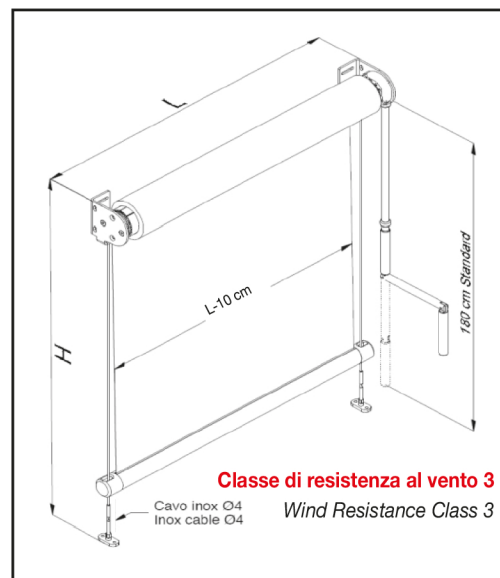

**Sistema per tende a rullo con cavi laterali
inox azionamento ad arganello**

Winch-operated system for roller blinds with stainless steel side cables

Système à cabestan pour stores enrouleur avec cables latéraux en acier inox

Windensystem für Rollo mit Stahlkabel Führungen

Sistema estor enrollable accionado mediante manivela con guías laterales en acero inox

Sistema per tende a rullo con cavi laterali inox azionamento a motore