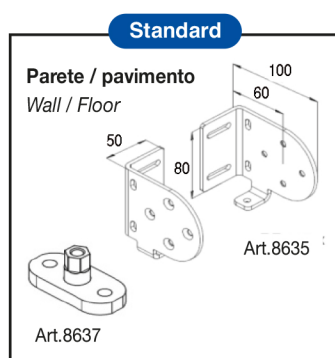

Sistema per tende a rullo con cavi laterali inox azionamento a motore

Motorized system for roller blinds with stainless steel side cables
Système motorisé pour stores enrouleurs avec câbles latéraux en acier inox
Motorisiert System für Rollo mit Stahlkabel Führungen
Sistema estor enrollable accionado mediante motor con guías laterales en acero inox

STANDARD / OPTIONAL

	MOTORI TRADIZIONALI 230 Vac / 230Vca traditional motors		
	TIPOLOGIA TYPE	CARATTERISTICHE FEATURES	INTERRUTTORE A PARETE WALL SWITCH
Tk MOTORS	Meccanico / Mechanical Art. M-2026	20Nm - 26rpm STANDARD	Art. M-9776-TT
somfy.	Meccanico / Mechanical Art. M-SONESSE 6	6Nm - 28rpm	Art. M-9776-TT

CASA INTELLIGENTE con automatismi SOMFY preventivi a progetto
Smart Home with SOMFY devices - project-based quotations

	MOTORI RADIO 230 Vac / 230Vca radio motors					
	TIPOLOGIA TYPE	CARATTERISTICHE FEATURES	COMANDO A PARETE WALL TRANSMITTER	TELECOMANDO 1 TENDA 1 CHANNEL TRANSMITTER	TELECOMANDO 4 TENDE 4 CHANNEL TRANSMITTER	TELECOMANDO 15-16 TENDE 15-16 CHANNEL TRANSMITTER
Tk MOTORS	Elett.Radio / Elect.Wi-Fi Art. M-R2026	20Nm - 26rpm	Art. M-TC1P-TT	Art. M-TC1-TT	-	Art. M-TC15-TT
somfy.	Elett.Radio / Elect.Wi-Fi Art. M-SONESSE 6 RTS	6Nm - 28rpm	Art. M-SMOOVE	Art. M-TELIS1-TT	Art. M-TELIS4-TT	Art. M-TELIS16