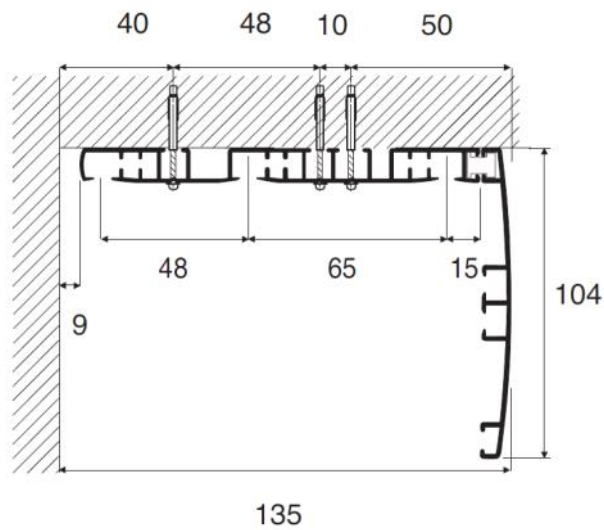

Installazioni fixing / installations

Installazione a soffitto / ceiling fixing / au plafond