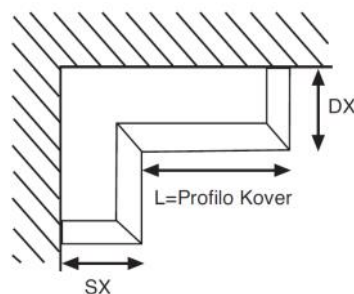

 140 Noce / Walnut / Noyer

 142 Castagno / Chestnut / Châtaignier

 146 Acero / Maple wood / Érable

Misure profili

profiles sizes / mesures des profils

Profilo FULL

Profilo KOVER

Portata