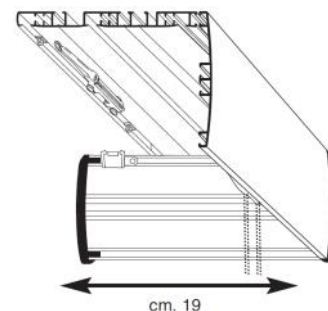

Soluzioni di utilizzo

Application solutions / Solutions d'emploi

D

P