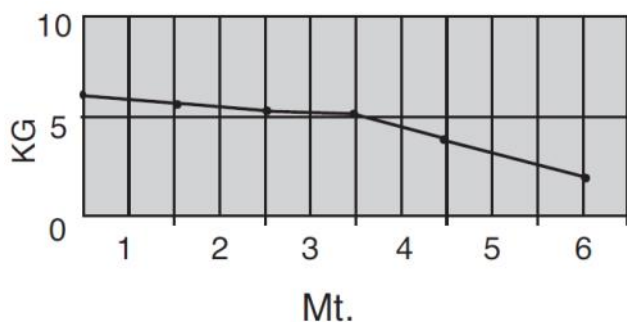

Portata

maximum load / gamme