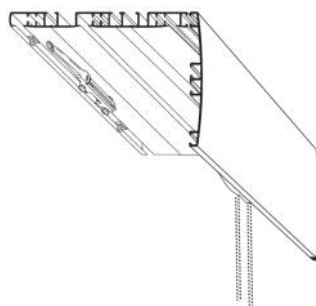

Soluzioni di utilizzo

Application solutions / Solutions d'emploi

D

P