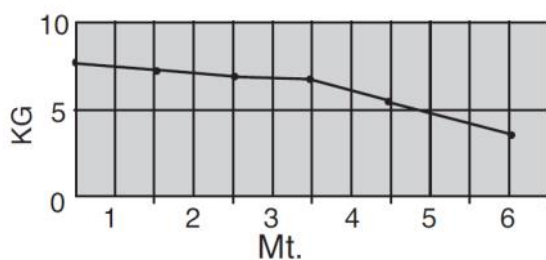

Portata

maximum load / gamme