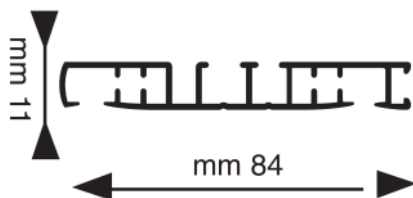

 140 Noce / Walnut / Noyer

 142 Castagno / Chestnut / Châtaignier

 146 Acero / Maple wood / Érable

Misure profili

profiles sizes / mesures des profils

Profilo FULL

Profilo KOVER

Portata