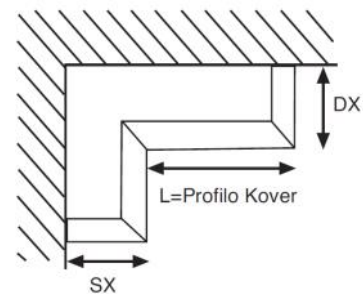

Colori

colours / couleurs

Full

101 Bianco / White / Blanc

Kover

101 Bianco / White / Blanc

118 Tortora / Grey Beige / Tortora

103 Satinato argento / Satinized silver / Satin argent

140 Noce / Walnut / Noyer

142 Castagno / Chestnut / Châtaignier

146 Acero / Maple wood / Érable

Misure profili

profiles sizes / mesures des profils

Portata

maximum load / gamme

Scivoli e scorrevoli

sliders / glisseurs

Art.3144

Art. 2719- 3242

Soluzioni di utilizzo

Application solutions / Solutions d'emploi

D

P

Optional

Accessori per rivestimento /
Accessories for clothing the
profile / Accessoires pour
revêtement

Illuminazione LED / LED illumi-
nation / Éclairage LED