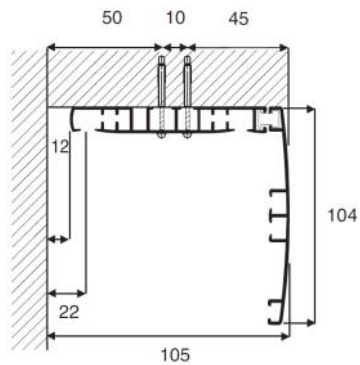

Installazioni fixing / installations

Installazione a soffitto / ceiling fixing / au plafond