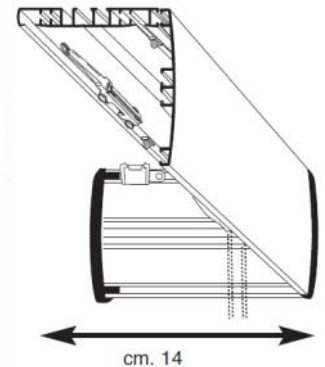

Colori

colours / couleurs

Full

101 Bianco / White / Blanc

Kover

101 Bianco / White / Blanc

118 Tortora / Grey Beige / Tortora

103 Satinato argento / Satinized silver / Satin argent

140 Noce / Walnut / Noyer

142 Castagno / Chestnut / Châtaignier

146 Acero / Maple wood / Érable

Misure profili

profiles sizes / mesures des profils

Portata

maximum load / gamme

Scivoli e scorrevoli

sliders / glisseurs

Art.3144

Art. 2719- 3242

Soluzioni di utilizzo

Application solutions / Solutions d'emploi

D

P

Optional

Accessori per rivestimento /
Accessories for clothing the
profile / Accessoires pour
revêtement

Illuminazione LED / LED illumi-
nation / Éclairage LED