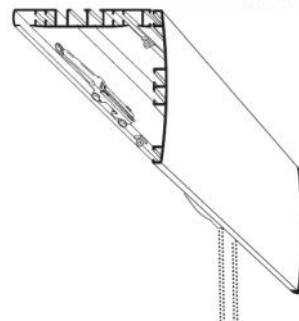

Soluzioni di utilizzo

Application solutions / Solutions d'emploi

D