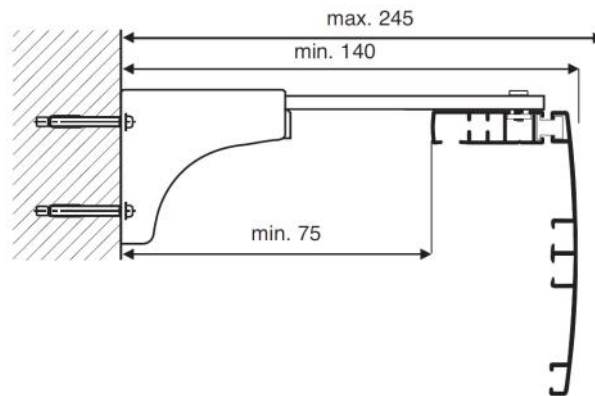

Installazione a parete / wall fixing / au mur

Art.2713+2714+2785