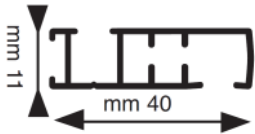

140 Noce / Walnut / Noyer

142 Castagno / Chestnut / Châtaignier

146 Acero / Maple wood / Érable

Misure profili

profiles sizes / mesures des profils

Profilo FULL

Profilo KOVER

Portata