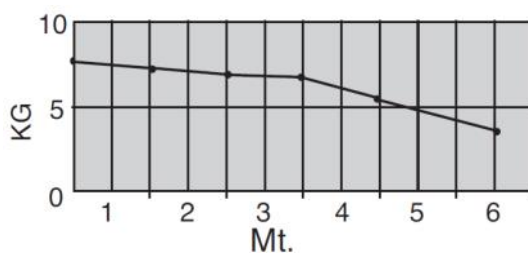

Portata

maximum load / gamme