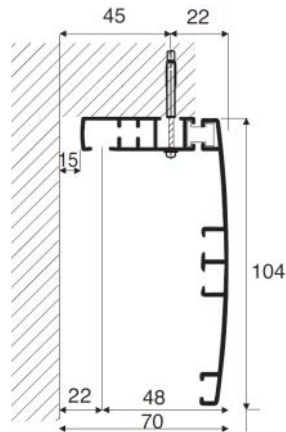

Installazioni
fixing / installations

Installazione a soffitto / ceiling fixing / au plafond

Art. 2784