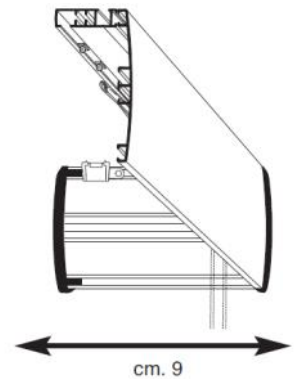

Colori

colours / couleurs

Full

101 Bianco / White / Blanc

Kover

101 Bianco / White / Blanc

118 Tortora / Grey Beige / Tortora

103 Satinato argento / Satinized silver / Satin argent

140 Noce / Walnut / Noyer

142 Castagno / Chestnut / Châtaignier

146 Acero / Maple wood / Érable

Misure profili

profiles sizes / mesures des profils

Portata

maximum load / gamme

Scivoli e scorrevoli

sliders / glisseurs

Art.3144

Art. 2719- 3242

Soluzioni di utilizzo

Application solutions / Solutions d'emploi

D

P

Optional

Accessori per rivestimento /
Accessories for clothing the
profile / Accessoires pour
revêtement

Illuminazione LED / LED illumi-
nation / Éclairage LED