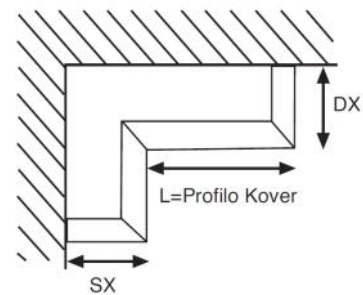

Colori

colours / couleurs

Full

101 Bianco / White / Blanc

Kover

101 Bianco / White / Blanc

118 Tortora / Grey Beige / Tortora

103 Satinato argento / Satinized silver / Satin argent

140 Noce / Walnut / Noyer

142 Castagno / Chestnut / Châtaignier

146 Acero / Maple wood / Érable

Misure profili

profiles sizes / mesures des profils

Portata

maximum load / gamme

Scivoli e scorrevoli

sliders / glisseurs

Art.3144

Art. 2719- 3242

Soluzioni di utilizzo

Application solutions / Solutions d'emploi

D

P

Optional

Accessori per rivestimento /
Accessories for clothing the
profile / Accessoires pour
revêtement

Illuminazione LED / LED illumi-
nation / Éclairage LED