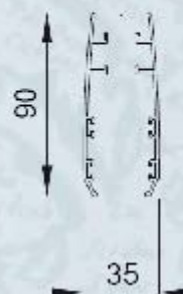

Art. 033-946
GUIDA OPTIONAL
optional rail