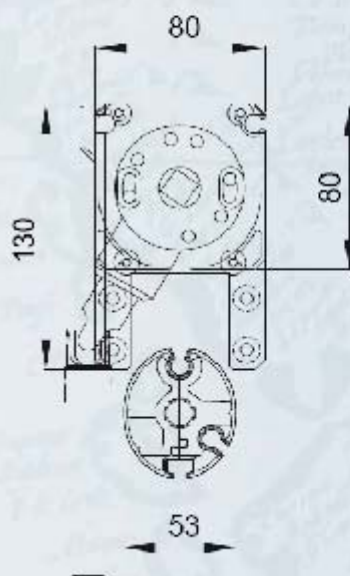

CUBO

CHIUSURE

TUTTE LE TENDE HANNO
VITERIE IN ACCIAIO INOX

CUBO

Tenda a cassonetto, con attacco a spallina, con guide laterali antivento dotate di spazzolini. Il telo in PVC retinato, scorre verticalmente in luce tra le guide ottenendo una chiusura completa, con la possibilità di bloccare il profilo terminale in posizione intermedia. Viteria esposta in acciaio inox.

Verniciatura con polveri poliestere eseguita presso il nostro stabilimento seguendo rigidi standard qualitativi. Possibilità di creare finestrature, in PVC CRISTAL trasparente o finestrato. Particolarmente indicata per la chiusura laterale e frontale di pergolati, chiusure di verande e finestre. Larghezza massima 4mt. per una altezza di 2,50mt.

In opzione, disponibile guida maggiorata da 9cm, che consente un maggior trattenimento del telo.

Shutter-box awning, with mounting inside two walls, with anti-wind side rails endowed with brushes. The cloth, in wired PVC, flows vertically in light between the rails obtaining a complete closing, with possibility to block the front bar in intermediary position. Bolts and screws made of stainless steel. Painting by polyester powder in our factory performed following rigid qualitative standards. Possibility to create windows in transparent PVC CRISTAL. Particularly suitable for closing at the sides and frontally pergolas, verandas and windows. Maximum width mt. 4.00 for height mt. 2.50.

Option: availability of increased rail of cm. 9, which allows a greater retain of the cloth.