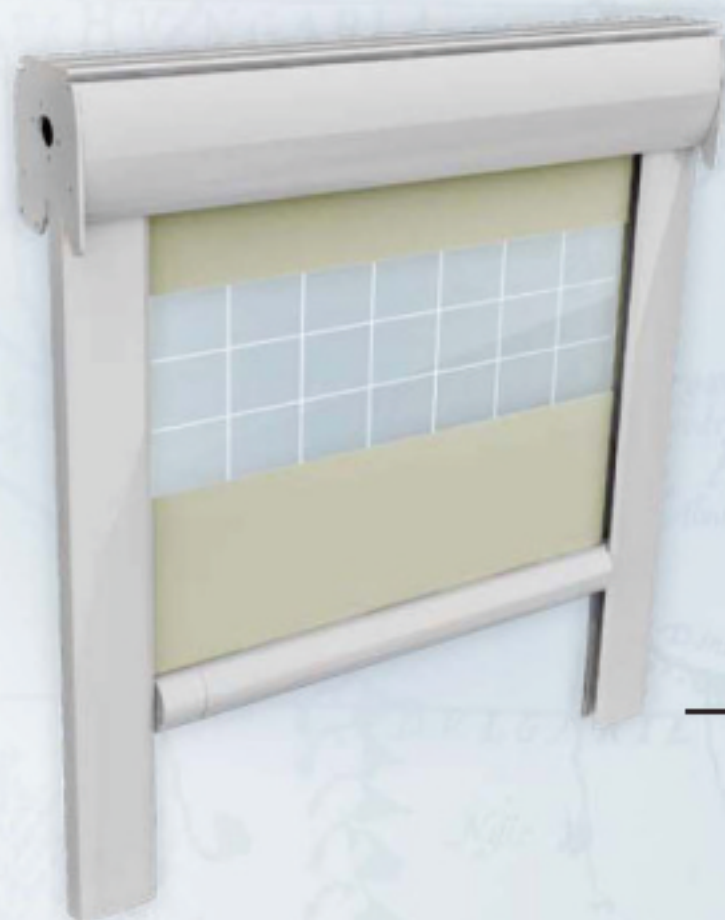

AIR STOP

CHIUSURE

TUTTE LE TENDE HANNO
VITERIE IN ACCIAIO INOX

AIR STOP

Tenda a cassonetto, con attacco a spallina e asta snodata, con guide laterali antivento dotate di doppio spazzolino. Il telo in PVC scorre verticalmente in luce tra guide di 9 cm ottenendo una chiusura completa, con la possibilità di bloccare il profilo terminale in posizione intermedia. Viteria esposta in acciaio inox.

Verniciatura con polveri poliestere eseguita presso il nostro stabilimento seguendo rigidi standard qualitativi. Possibilità di creare finestrate, in PVC CRISTAL trasparente o finestrato. Particolarmente indicata per la chiusura frontale di pergolati (Pergotegola), chiusure di verande e finestre. Larghezza massima 4mt. per una altezza di 3mt.

Shutter-box awning, with mounting inside two walls, with anti-wind side rails endowed with double brushes. Cloth flows vertically in light between rails of cm. 9 obtaining a complete closing, with possibility to block the front bar in intermediary position. Bolts and screws made of stainless steel. Painting by polyester powder in our factory performed following rigid qualitative standards. Possibility to create windows in transparent PVC CRISTAL or windowed. Particularly suitable for closing at the frontally pergolas (Pergotegola), verandas and windows. Maximum width mt. 4.00 for height of mt. 3.00.