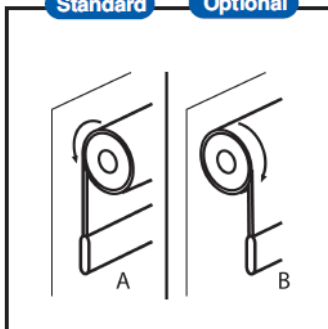

Standard

Optional