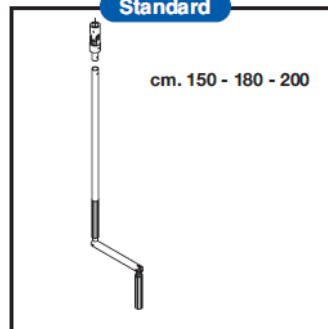

Esploso

Standard

Optional

Standard

1 white  Art.8455
 OPTIONAL
 3 Silver 
 2 Black 

Standard

Standard

Standard