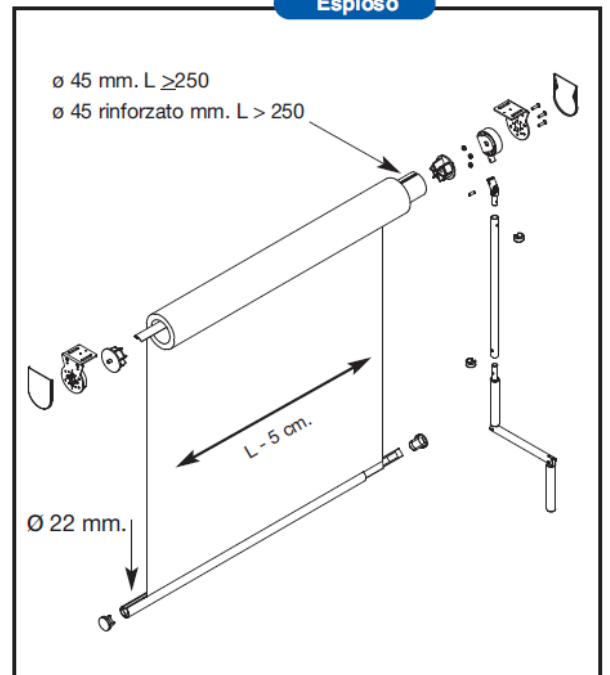

TENDE A RULLO

Sistema per tende a rullo con azionamento ad arganello per ambienti interni ed esterni

ROLLER BLINDS WITH WINCH
STORES A ENROULEMENT AVEC CABESTAN
ROLLO MIT WINDE / ENROLLABLES CON VARILLA

Esploso

Standard

Optional

Standard

1 white Art.8455
OPTIONAL
3 Silver
2 Black

Standard

Standard

Standard

Optional

1 White Art.8457

Optional