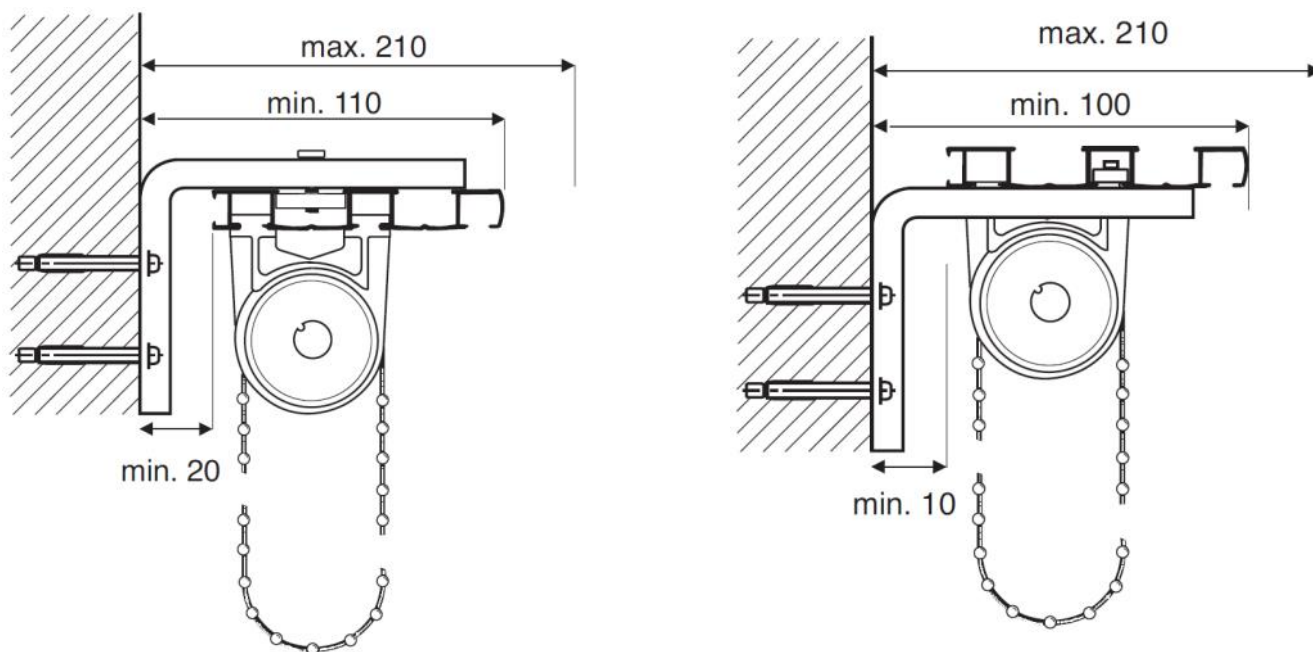

Art. 3255

Installazione a parete / wall fixing / au mur

Art. 3254