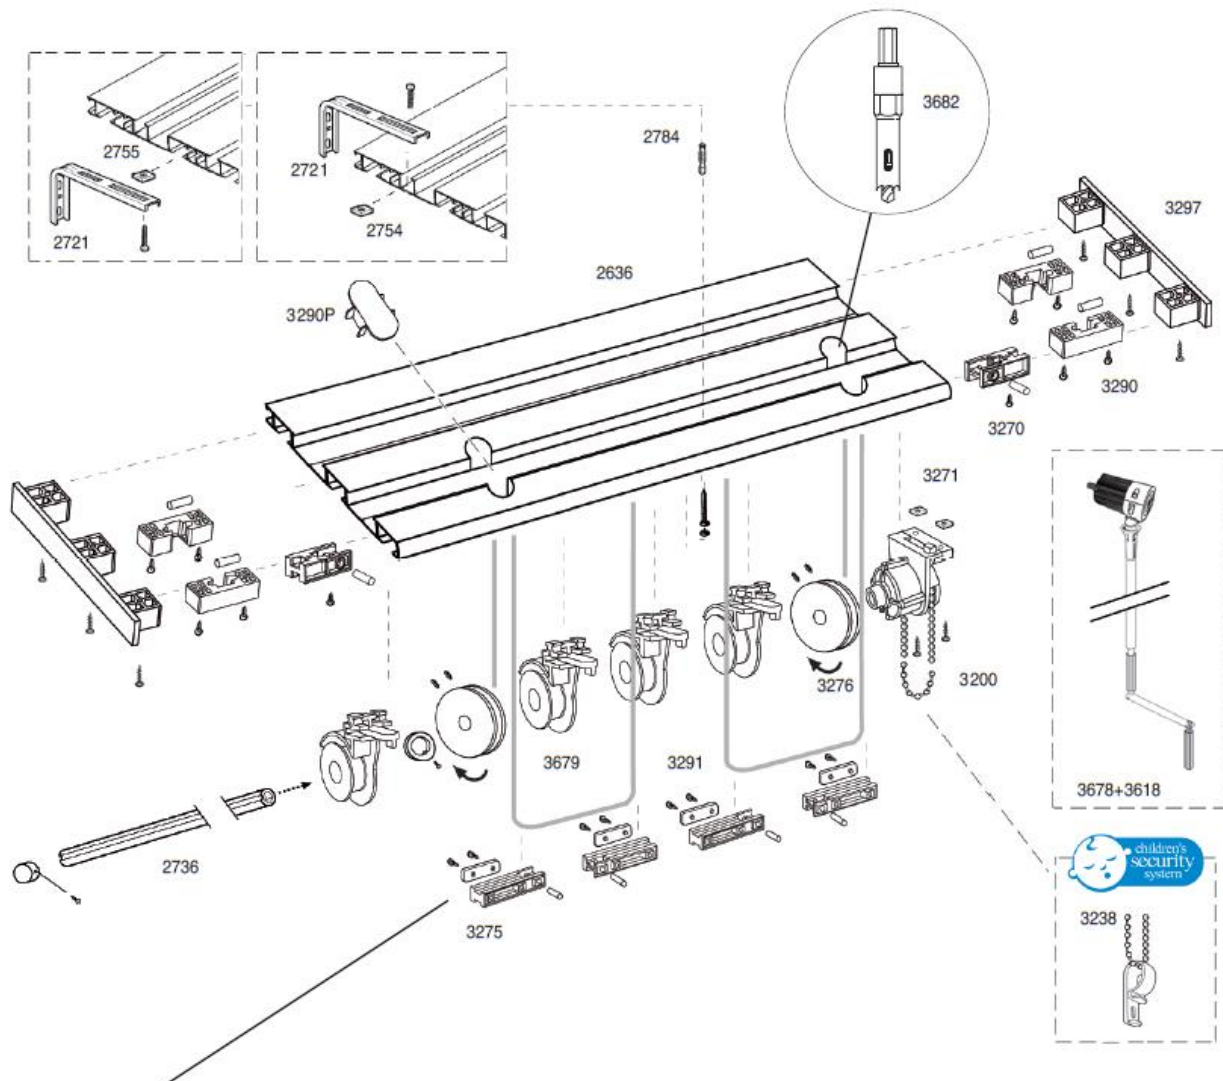

Esploso exploded view / vue éclatée