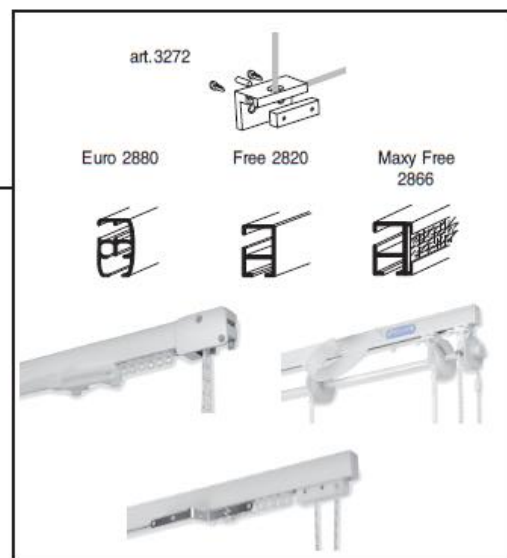

Esploso exploded view / vue éclatée