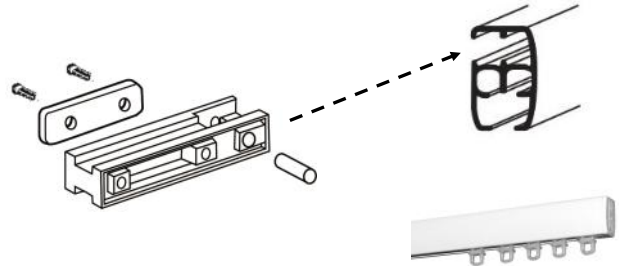

Sistemi abbinabili

Available systems / Systèmes disponibles

Art. 3275 - Euro 2880