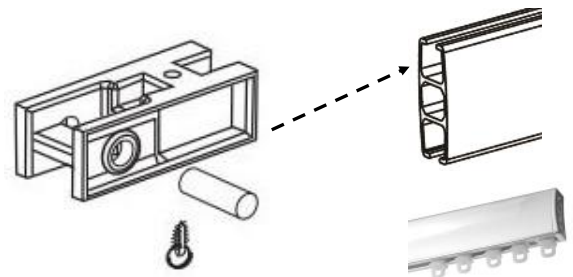

Art. 3270 - Chic 2830