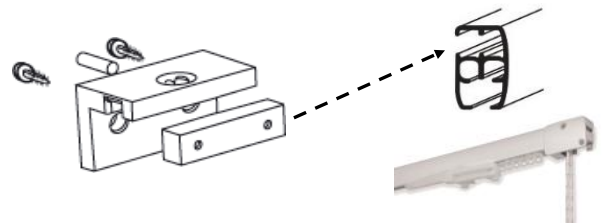

## Utilizzo

- Sistema saliscendi per la manutenzione sicura e veloce della tenda senza l'utilizzo della scala
- Azionamento a catenella con frizione demoltiplicata per l'arresto della tenda in qualsiasi posizione.
- Tendi catena/corda di sicurezza art. 3238 per la sicurezza dei bambini
- Il sollevamento e l'abbassamento del reggi tenda avviene tramite due rocchetti avvolgi nastro, la teda si auto livella e consente il perfetto allineamento al profilo di sostegno
- Indicato per tendaggi di:
  - ◆ larghezza sino a cm.200 con altezza dal profilo di sostegno al pavimento di cm.370 per la versione a 2 cadute,
  - ◆ larghezza sino a cm.280 con altezza dal profilo di sostegno a pavimento di cm.310 per la versione a 4 cadute
- Il sistema è adatto per installazioni a soffitto o a parete

## Misure profili

profiles sizes / mesures del profils

Profilo:

Alberino:

## Sistemi abbinabili

Available systems / Systèmes disponibles

Art. 3275 - Euro 2880

Art. 3270 - Chic 2830

Art. 3272 - Euro 2880

Art. 3272 - Free 2820

Art. 3272 - Maxy Free 2866

**Installazioni**  
fixing / installations

Installazione a soffitto / ceiling fixing / au plafond

Art. 2784

Installazione a parete / wall fixing / au mur

Art. 3254

Art. 3255