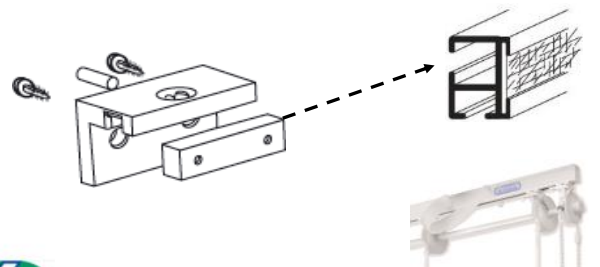

## Utilizzo

- Sistema saliscendi per la manutenzione sicura e veloce della tenda senza l'utilizzo della scala
- Azionamento a catenella con frizione demoltiplicata per l'arresto della tenda in qualsiasi posizione.
- Tendi catena/corda di sicurezza art. 3238 per la sicurezza dei bambini
- Il sollevamento e l'abbassamento del reggi tenda avviene tramite due rocchetti avvolgi nastro, la teda si auto livella e consente il perfetto allineamento al profilo di sostegno
- Indicato per tendaggi di:
  - ◆ larghezza sino a cm.200 con altezza dal profilo di sostegno al pavimento di cm.370 per la versione a 2 cadute,
  - ◆ larghezza sino a cm.280 con altezza dal profilo di sostegno a pavimento di cm.310 per la versione a 4 cadute
- Il sistema è adatto per installazioni a soffitto o a parete

## Misure profili

profiles sizes / mesures del profils

Profilo:

Alberino:

## Sistemi abbinabili

Available systems / Systèmes disponibles

Art. 3275 - Euro 2880

Art. 3270 - Chic 2830

Art. 3272 - Euro 2880

Art. 3272 - Free 2820

Art. 3272 - Maxy Free 2866

**Installazioni**  
fixing / installations

Installazione a soffitto / ceiling fixing / au plafond

Art. 2784

Installazione a parete / wall fixing / au mur

Art. 3254

Art. 3255