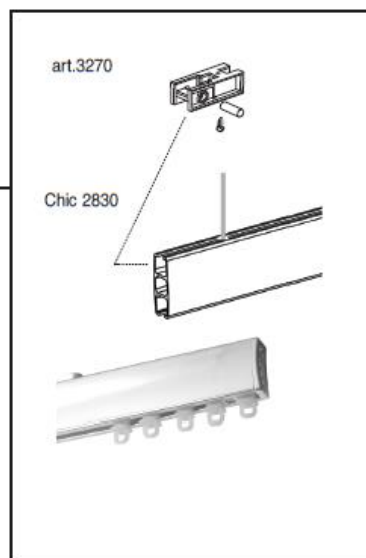

Esploso exploded view / vue éclatée