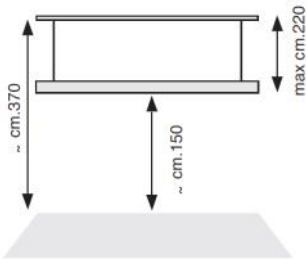

Portata e altezza d'uso

maximum load / gamme

2 CADUTE