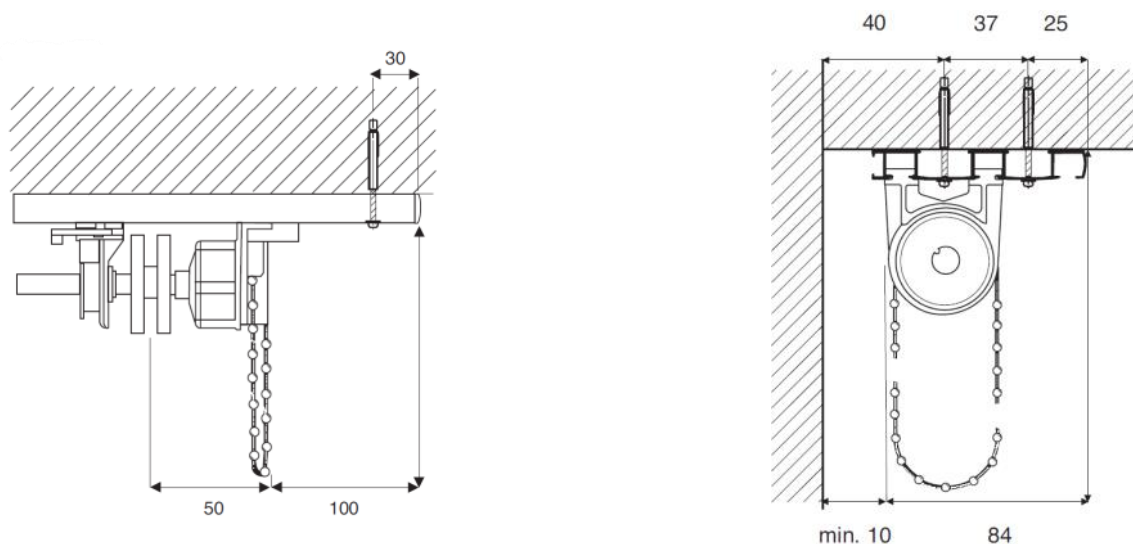

Installazioni
fixing / installations

Installazione a soffitto / ceiling fixing / au plafond

Art. 2784