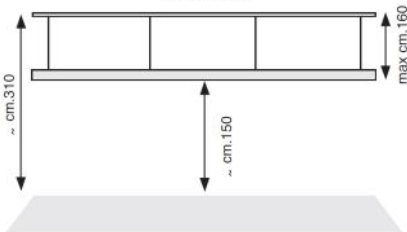

## Spécifications

- Profil de pose et arbre de commande en alliage d'aluminium extrudée 6060 T5 UNI EN 755-9
- Dimension mm 11x84 / arbre de command 10 ø
- Coulerus disponibles:
  - ◆ revêtement en poudre à base de résine polyester homologuée QUALICOAT BLANC RAL 9010
- Composants en POM-C antichoc et en PA12 à haute résistance
- Ruban renforcé hauteur mm.5
- Pivots pour la traction et le coulissement du ruban en laiton
- Mécanisme réducteur 1:3

## Misure profili

profiles sizes / mesures del profils

Profilo:

Alberino:

## Portata e altezza d'uso

maximum load / gamme

2 CADUTE

4 CADUTE