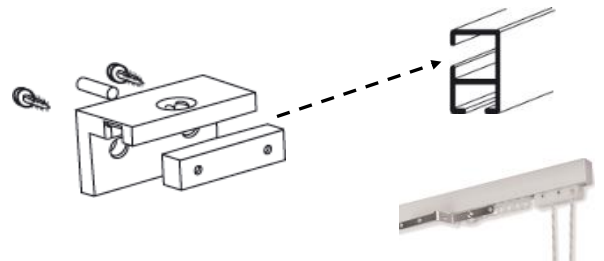

## Misure profili

profiles sizes / mesures del profils

Profilo:

Alberino:

## Sistemi abbinabili

Available systems / Systèmes disponibles

Art. 3275 - Euro 2880

Art. 3270 - Chic 2830

Art. 3272 - Euro 2880

Art. 3272 - Free 2820

Art. 3272 - Maxy Free 2866

**Installazioni**  
fixing / installations

Installazione a soffitto / ceiling fixing / au plafond

Art. 2784

Installazione a parete / wall fixing / au mur

Art. 3254

Art. 3255